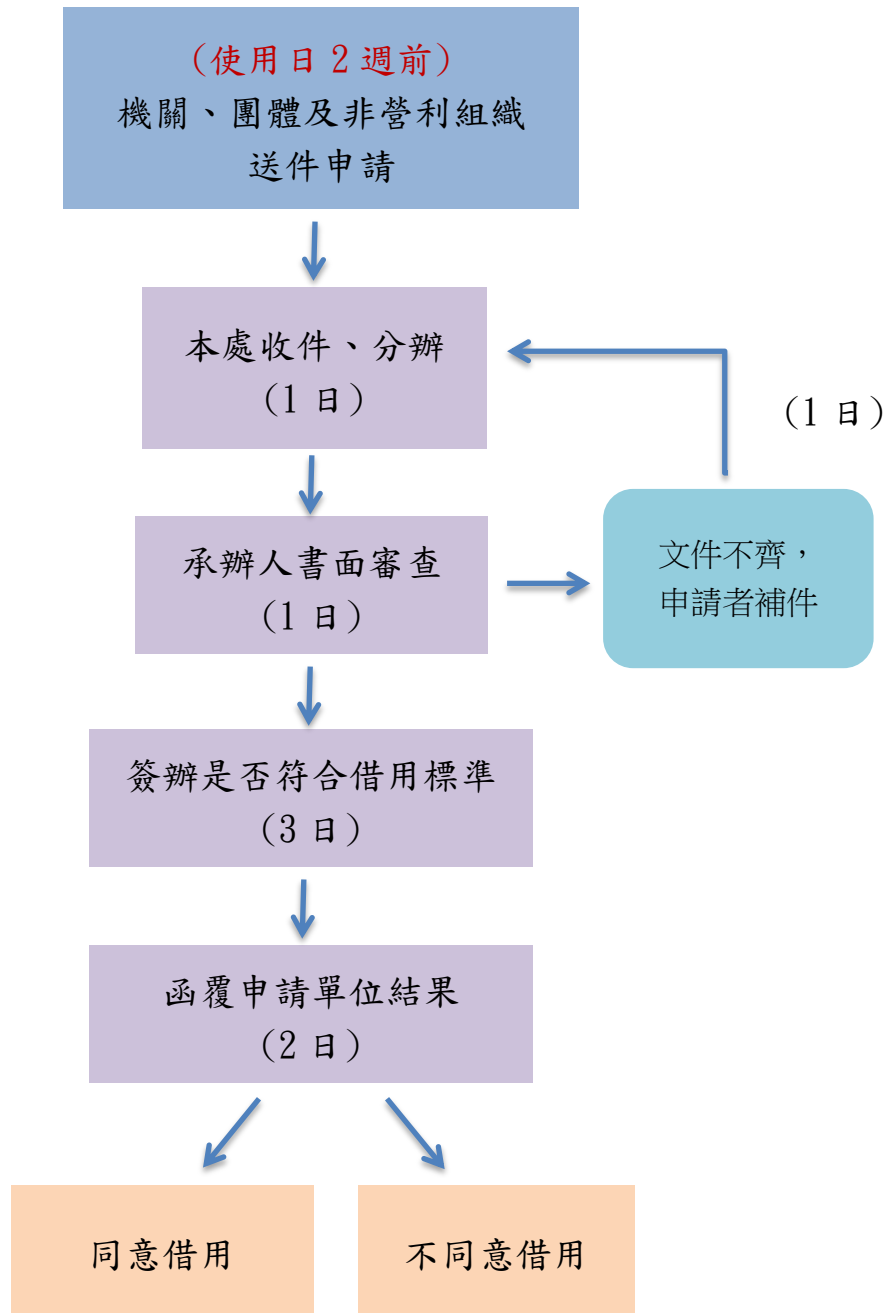

台江國家公園管理處放映室及教室場地申請借用流程

使用日 3 個工作日前，完成
費用繳納(使用費、保證金)
及提供匯款證明。