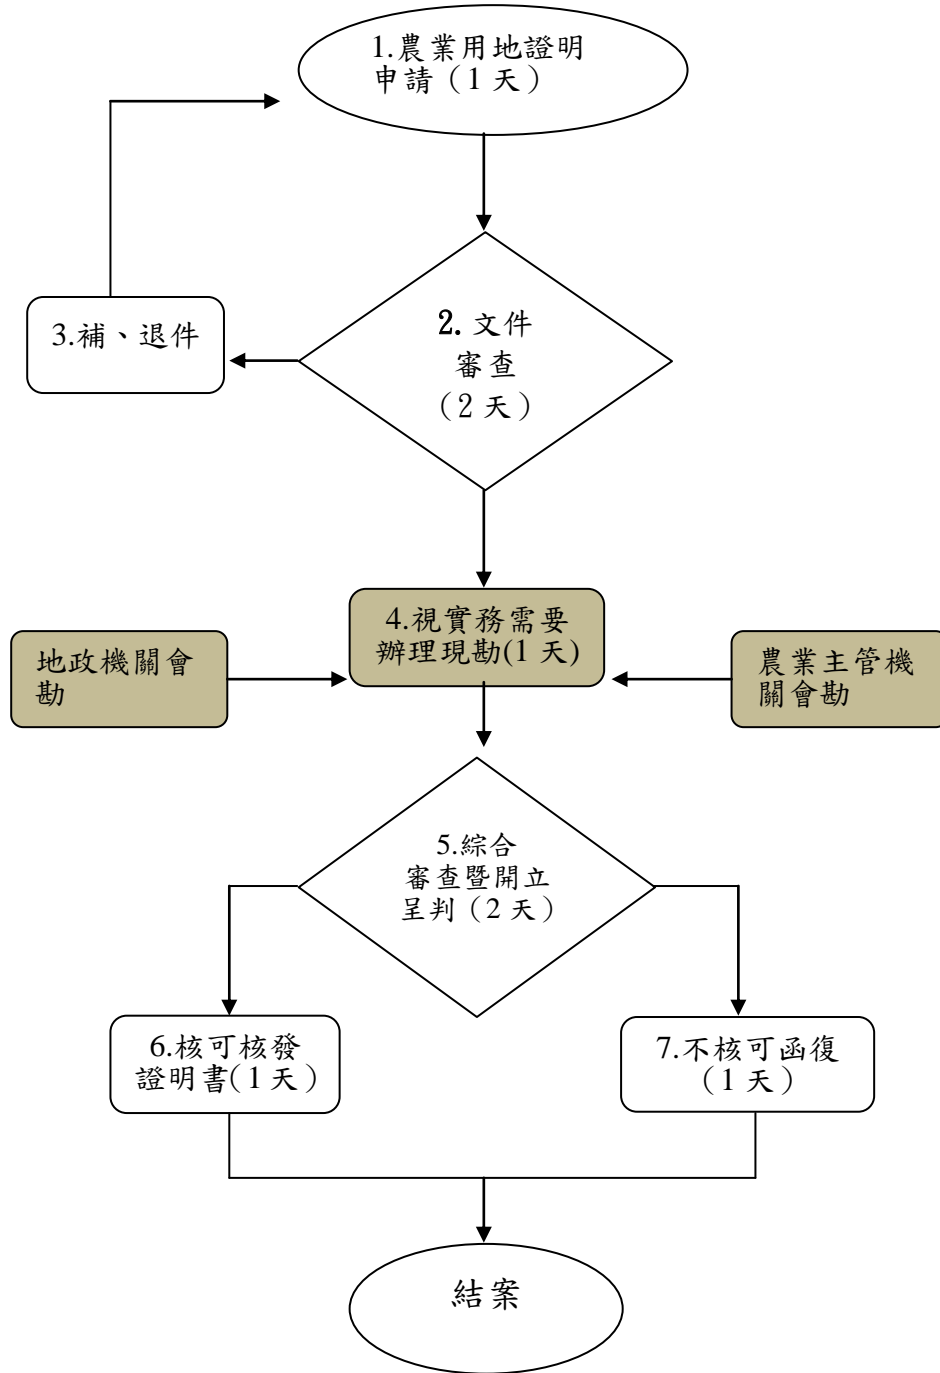

台江國家公園管理處

受理人民申請農業用地證明案件作業流程圖

■ 視實務需要辦理會勘，以不超過法定期限為準