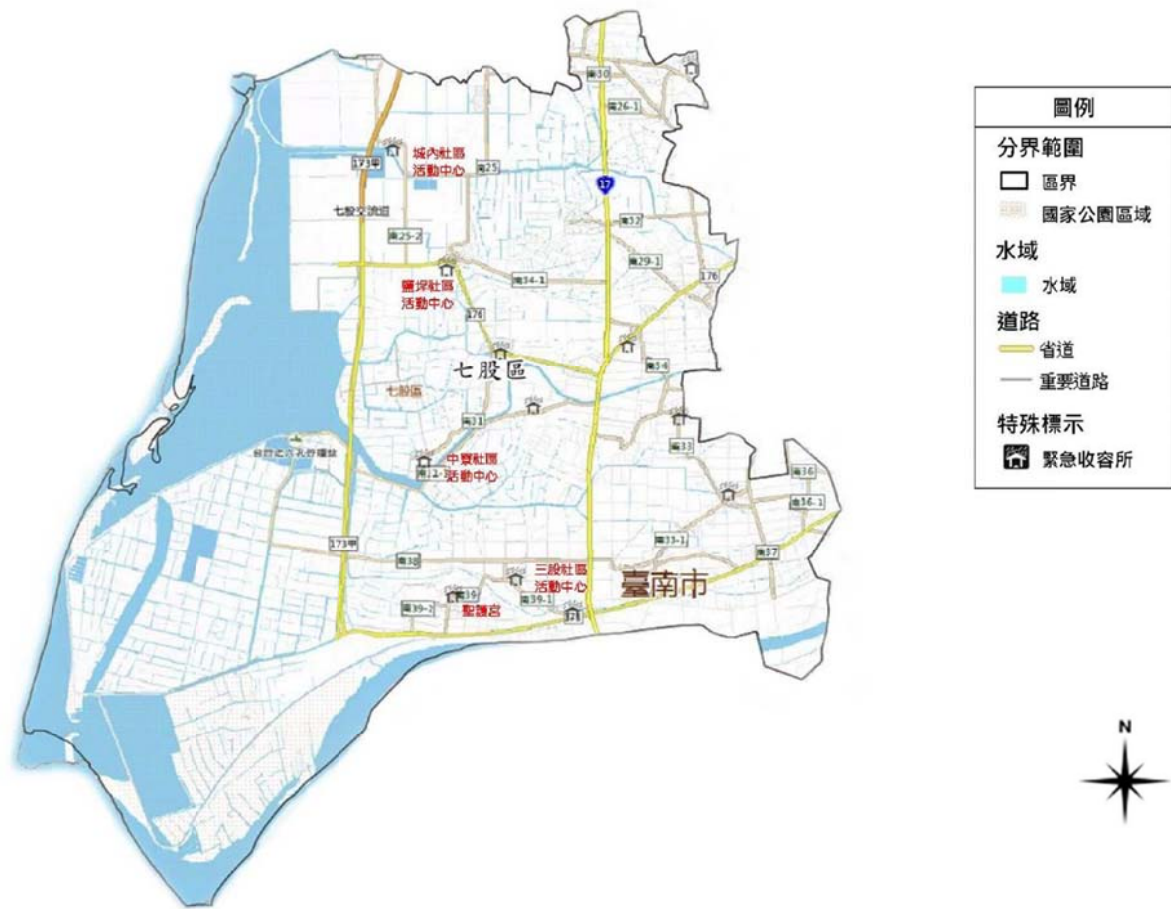

疏散避難路線圖 (管理處行政中心)

說明：管理處行政中心位於四草里，鄰近適當避難處所為鎮海國小。

疏散避難路線圖 (六孔管理站)

說明：六孔管理站緊鄰七股潟湖，鄰近適當避難處所為三股社區活動中心。

疏散避難收容所位置分布圖（安南區）

說明：安南區園區周邊由於鄰近海域且地勢普遍較低，避難收容所較少，鄰近有鎮海國小及社區活動中心。（資料來源：內政部地政司）

疏散避難收容所位置分布圖 (七股區)

說明:七股區園區周邊由於鄰近海域且地勢普遍較低，避難收容所較少，鄰近有聖護宮及社區活動中心。(資料來源：內政部地政司)