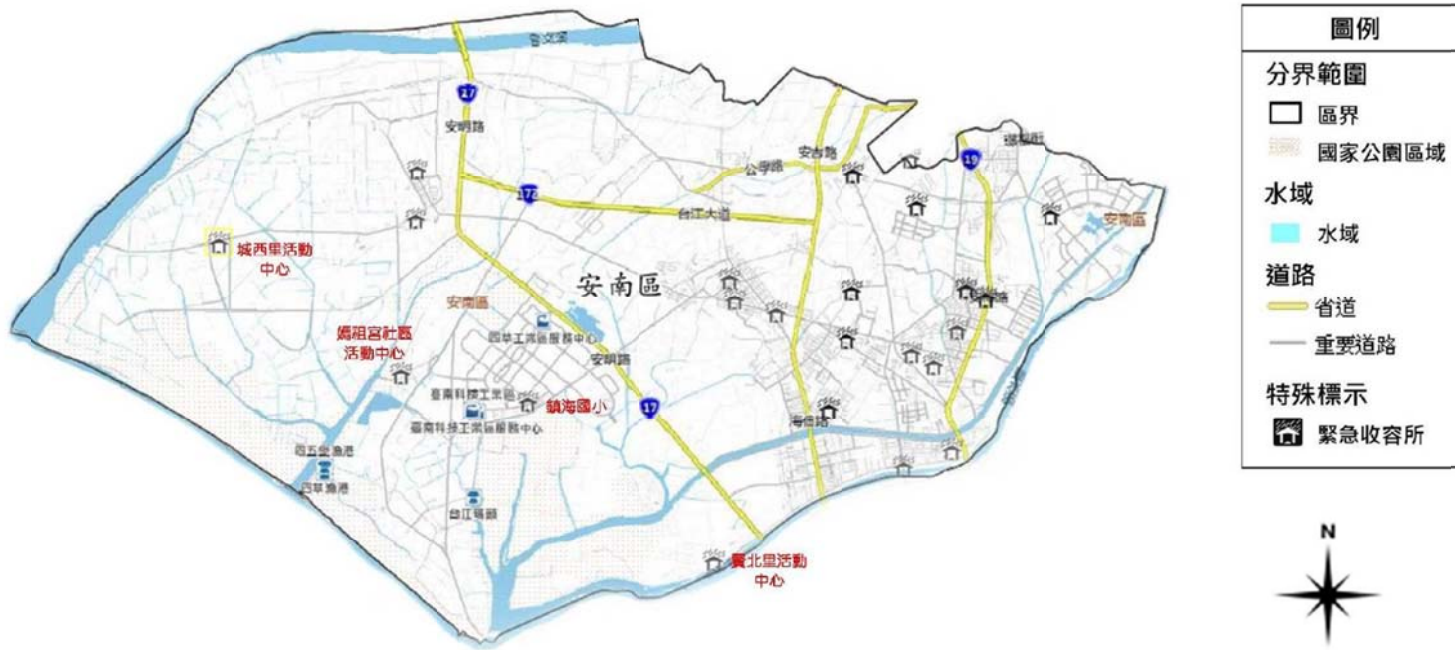

疏散避難路線圖 (管理處行政中心)

說明：管理處行政中心位於四草里，鄰近適當避難處所為鎮海國小。

疏散避難路線圖 (六孔管理站)

說明：六孔管理站緊鄰七股潟湖，鄰近適當避難處所為三股社區活動中心。

疏散避難收容所位置分布圖（安南區）

說明：安南區園區周邊由於鄰近海域且地勢普遍較低，避難收容所較少，鄰近有鎮海國小及社區活動中心。（資料來源：內政部地政司）

疏散避難收容所位置分布圖 (七股區)

說明:七股區園區周邊由於鄰近海域且地勢普遍較低，避難收容所較少，鄰近有聖護宮及社區活動中心。(資料來源：內政部地政司)