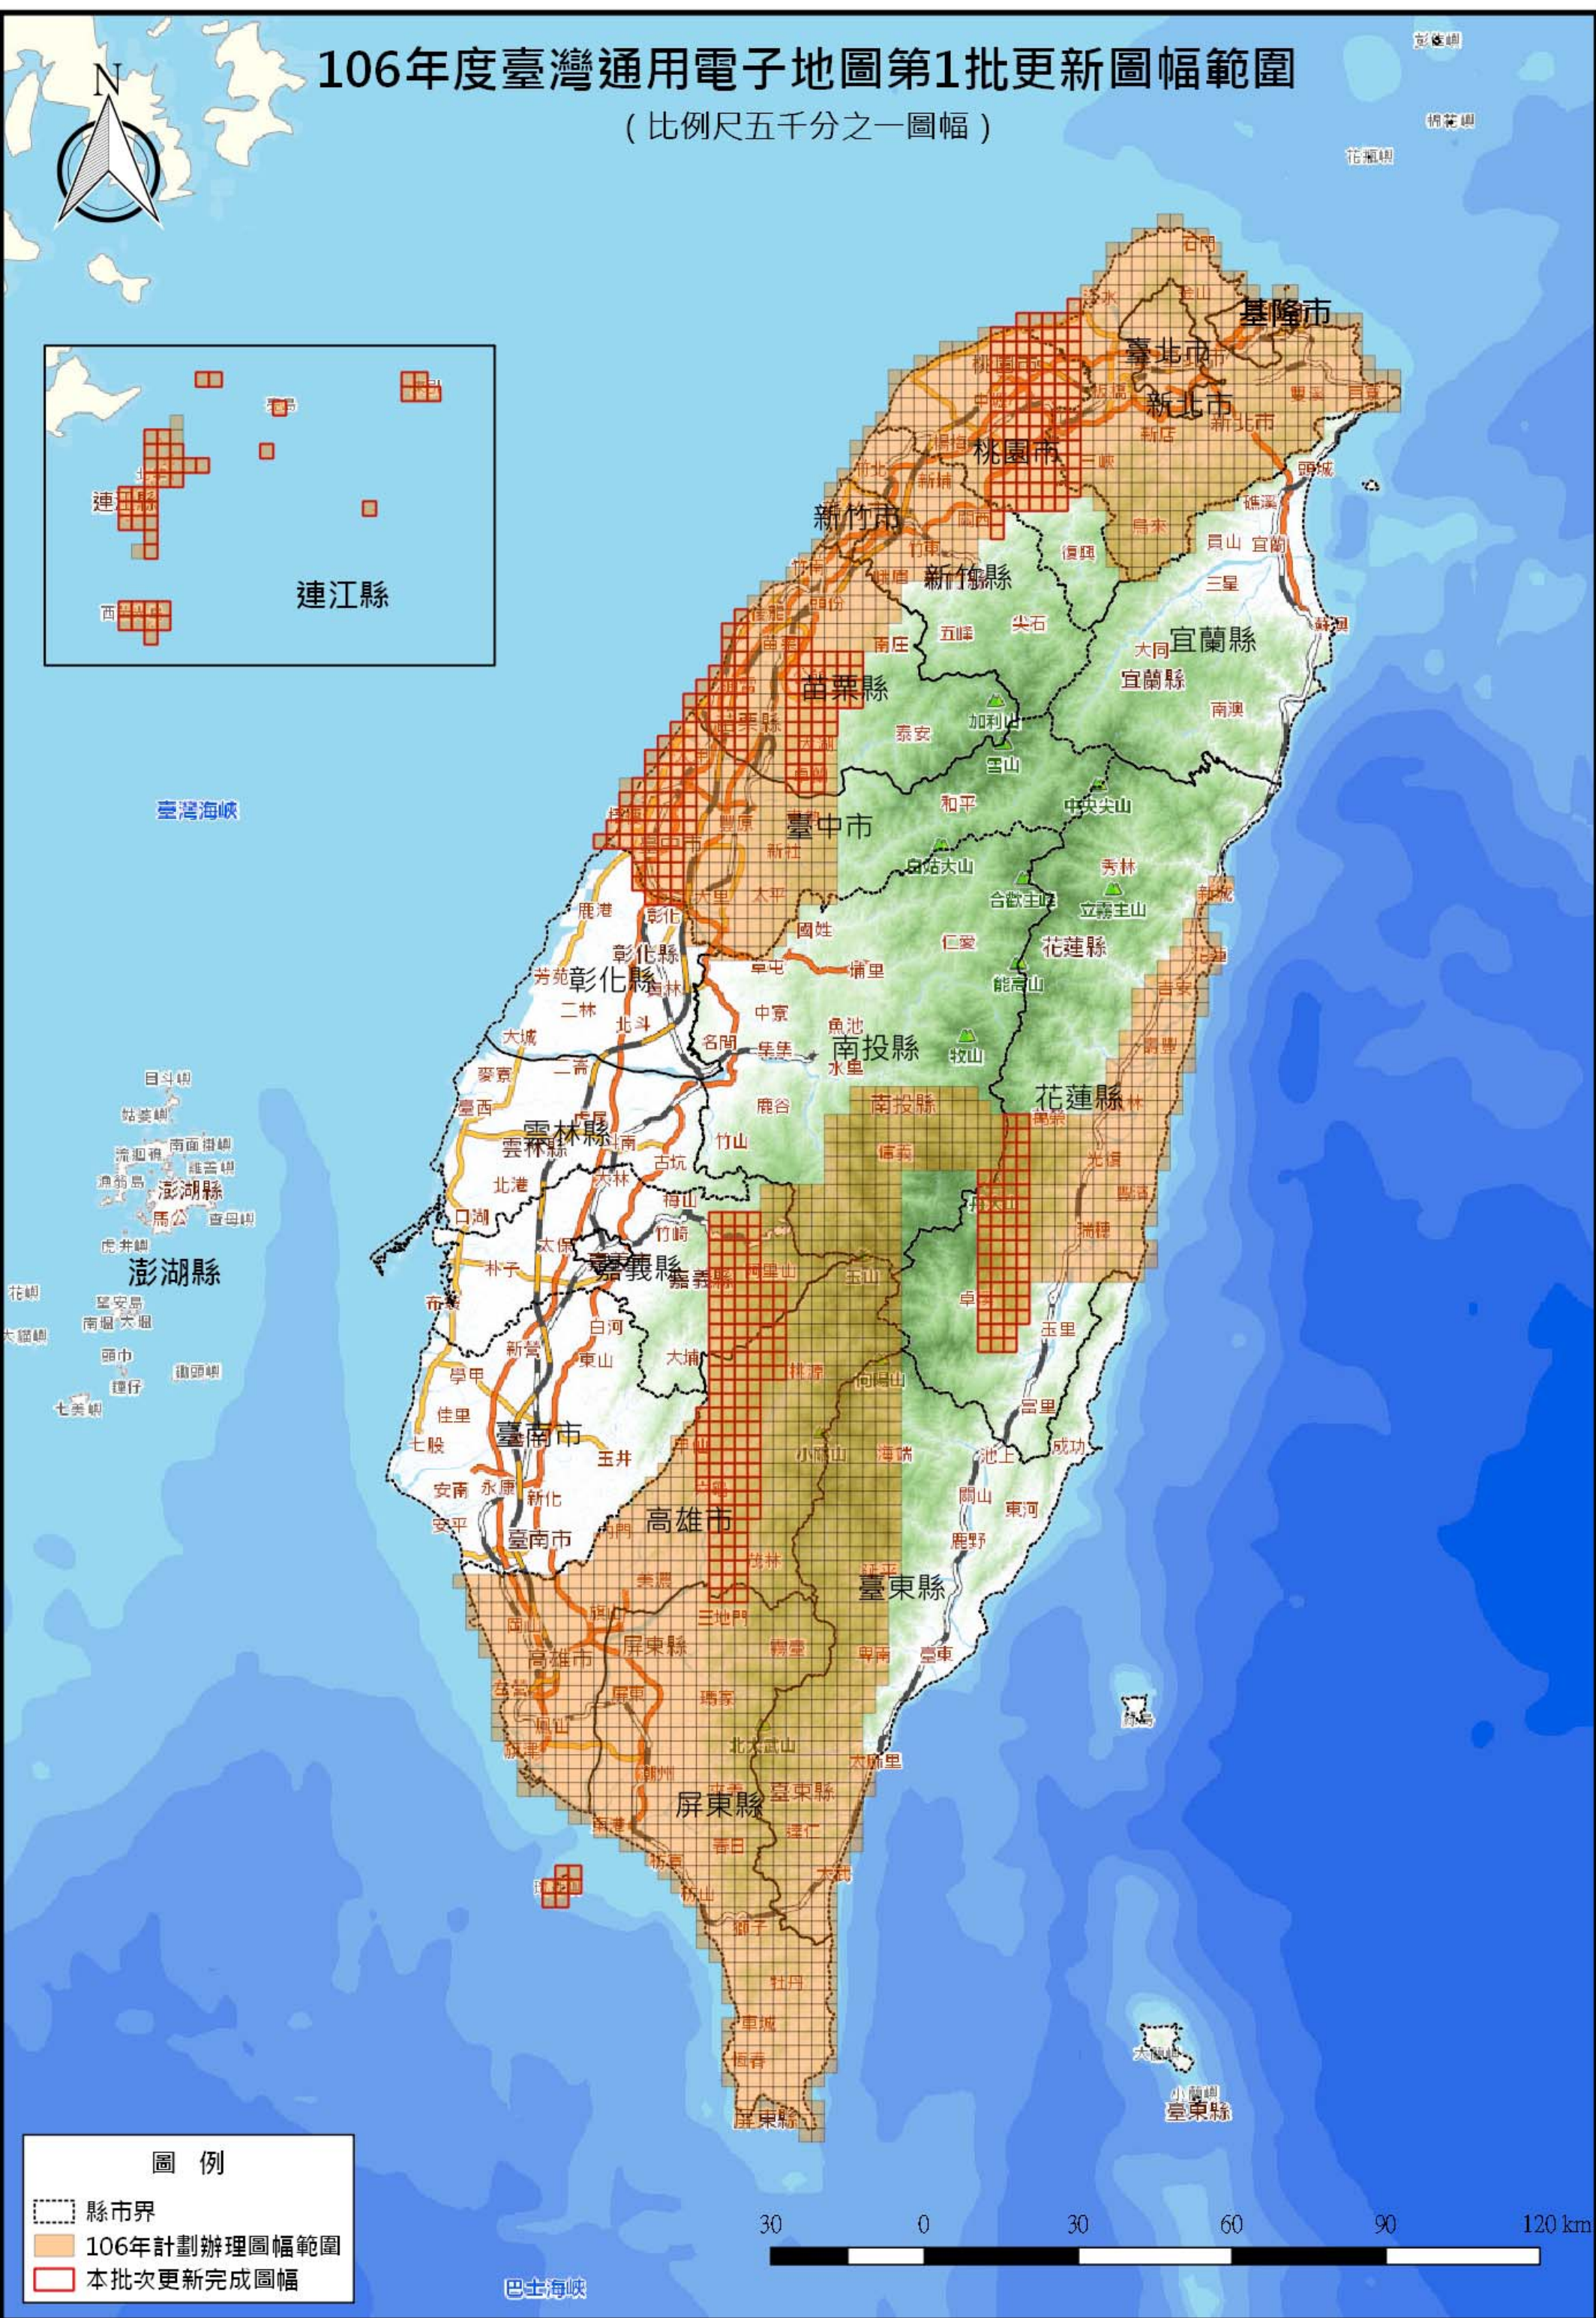

106年度臺灣通用電子地圖第1批更新圖幅範圍

(比例尺五千分之一圖幅)

圖例

- 縣市界
- 106年計劃辦理圖幅範圍
- 本批次更新完成圖幅

30 0 30 60 90 120 km

巴士海峽