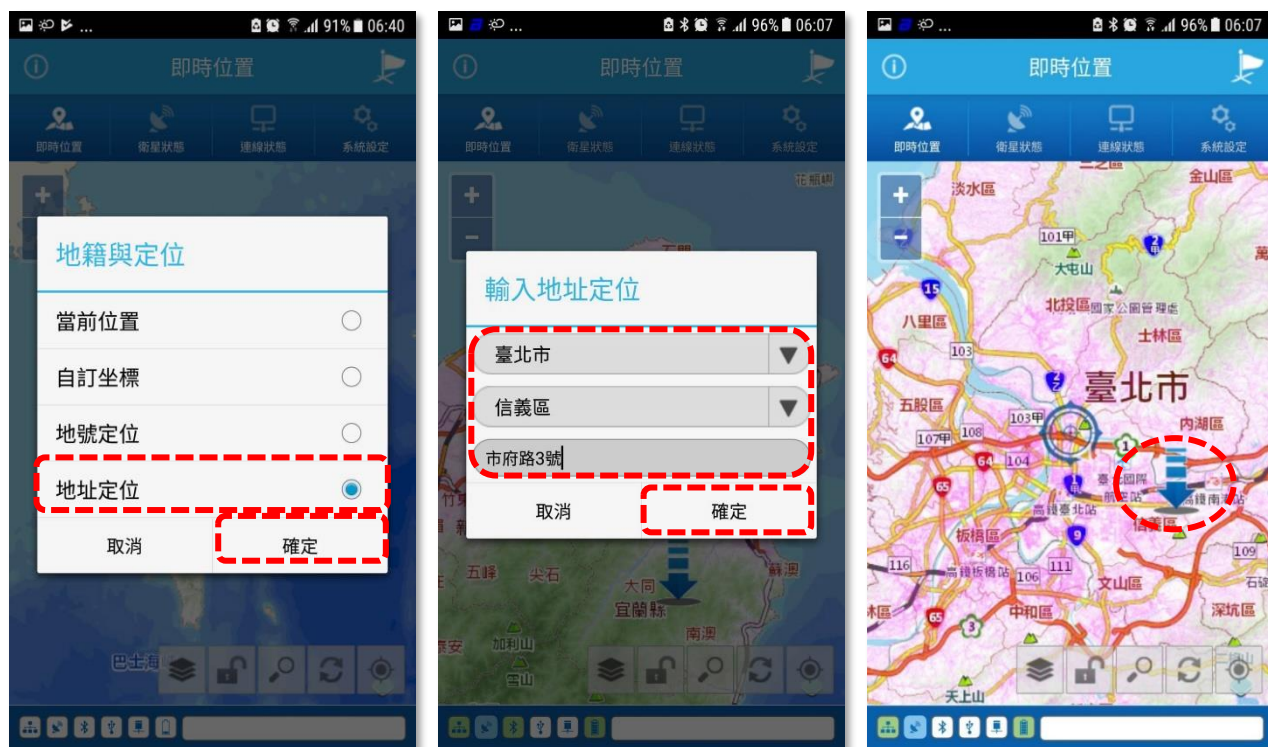

e-GNSS 系統定位服務結合圖資服務雲驗證實例

驗證廠商：沅歲科技有限公司

驗證設備：自行開發

左圖為實測示意圖，右圖為 APP 截圖

APP 截圖 1 (以公分級定位坐標查詢地籍資料)

APP 截圖 2 (以點選方式查詢地籍資料)

APP 截圖 3 (輸入地址進行定位)