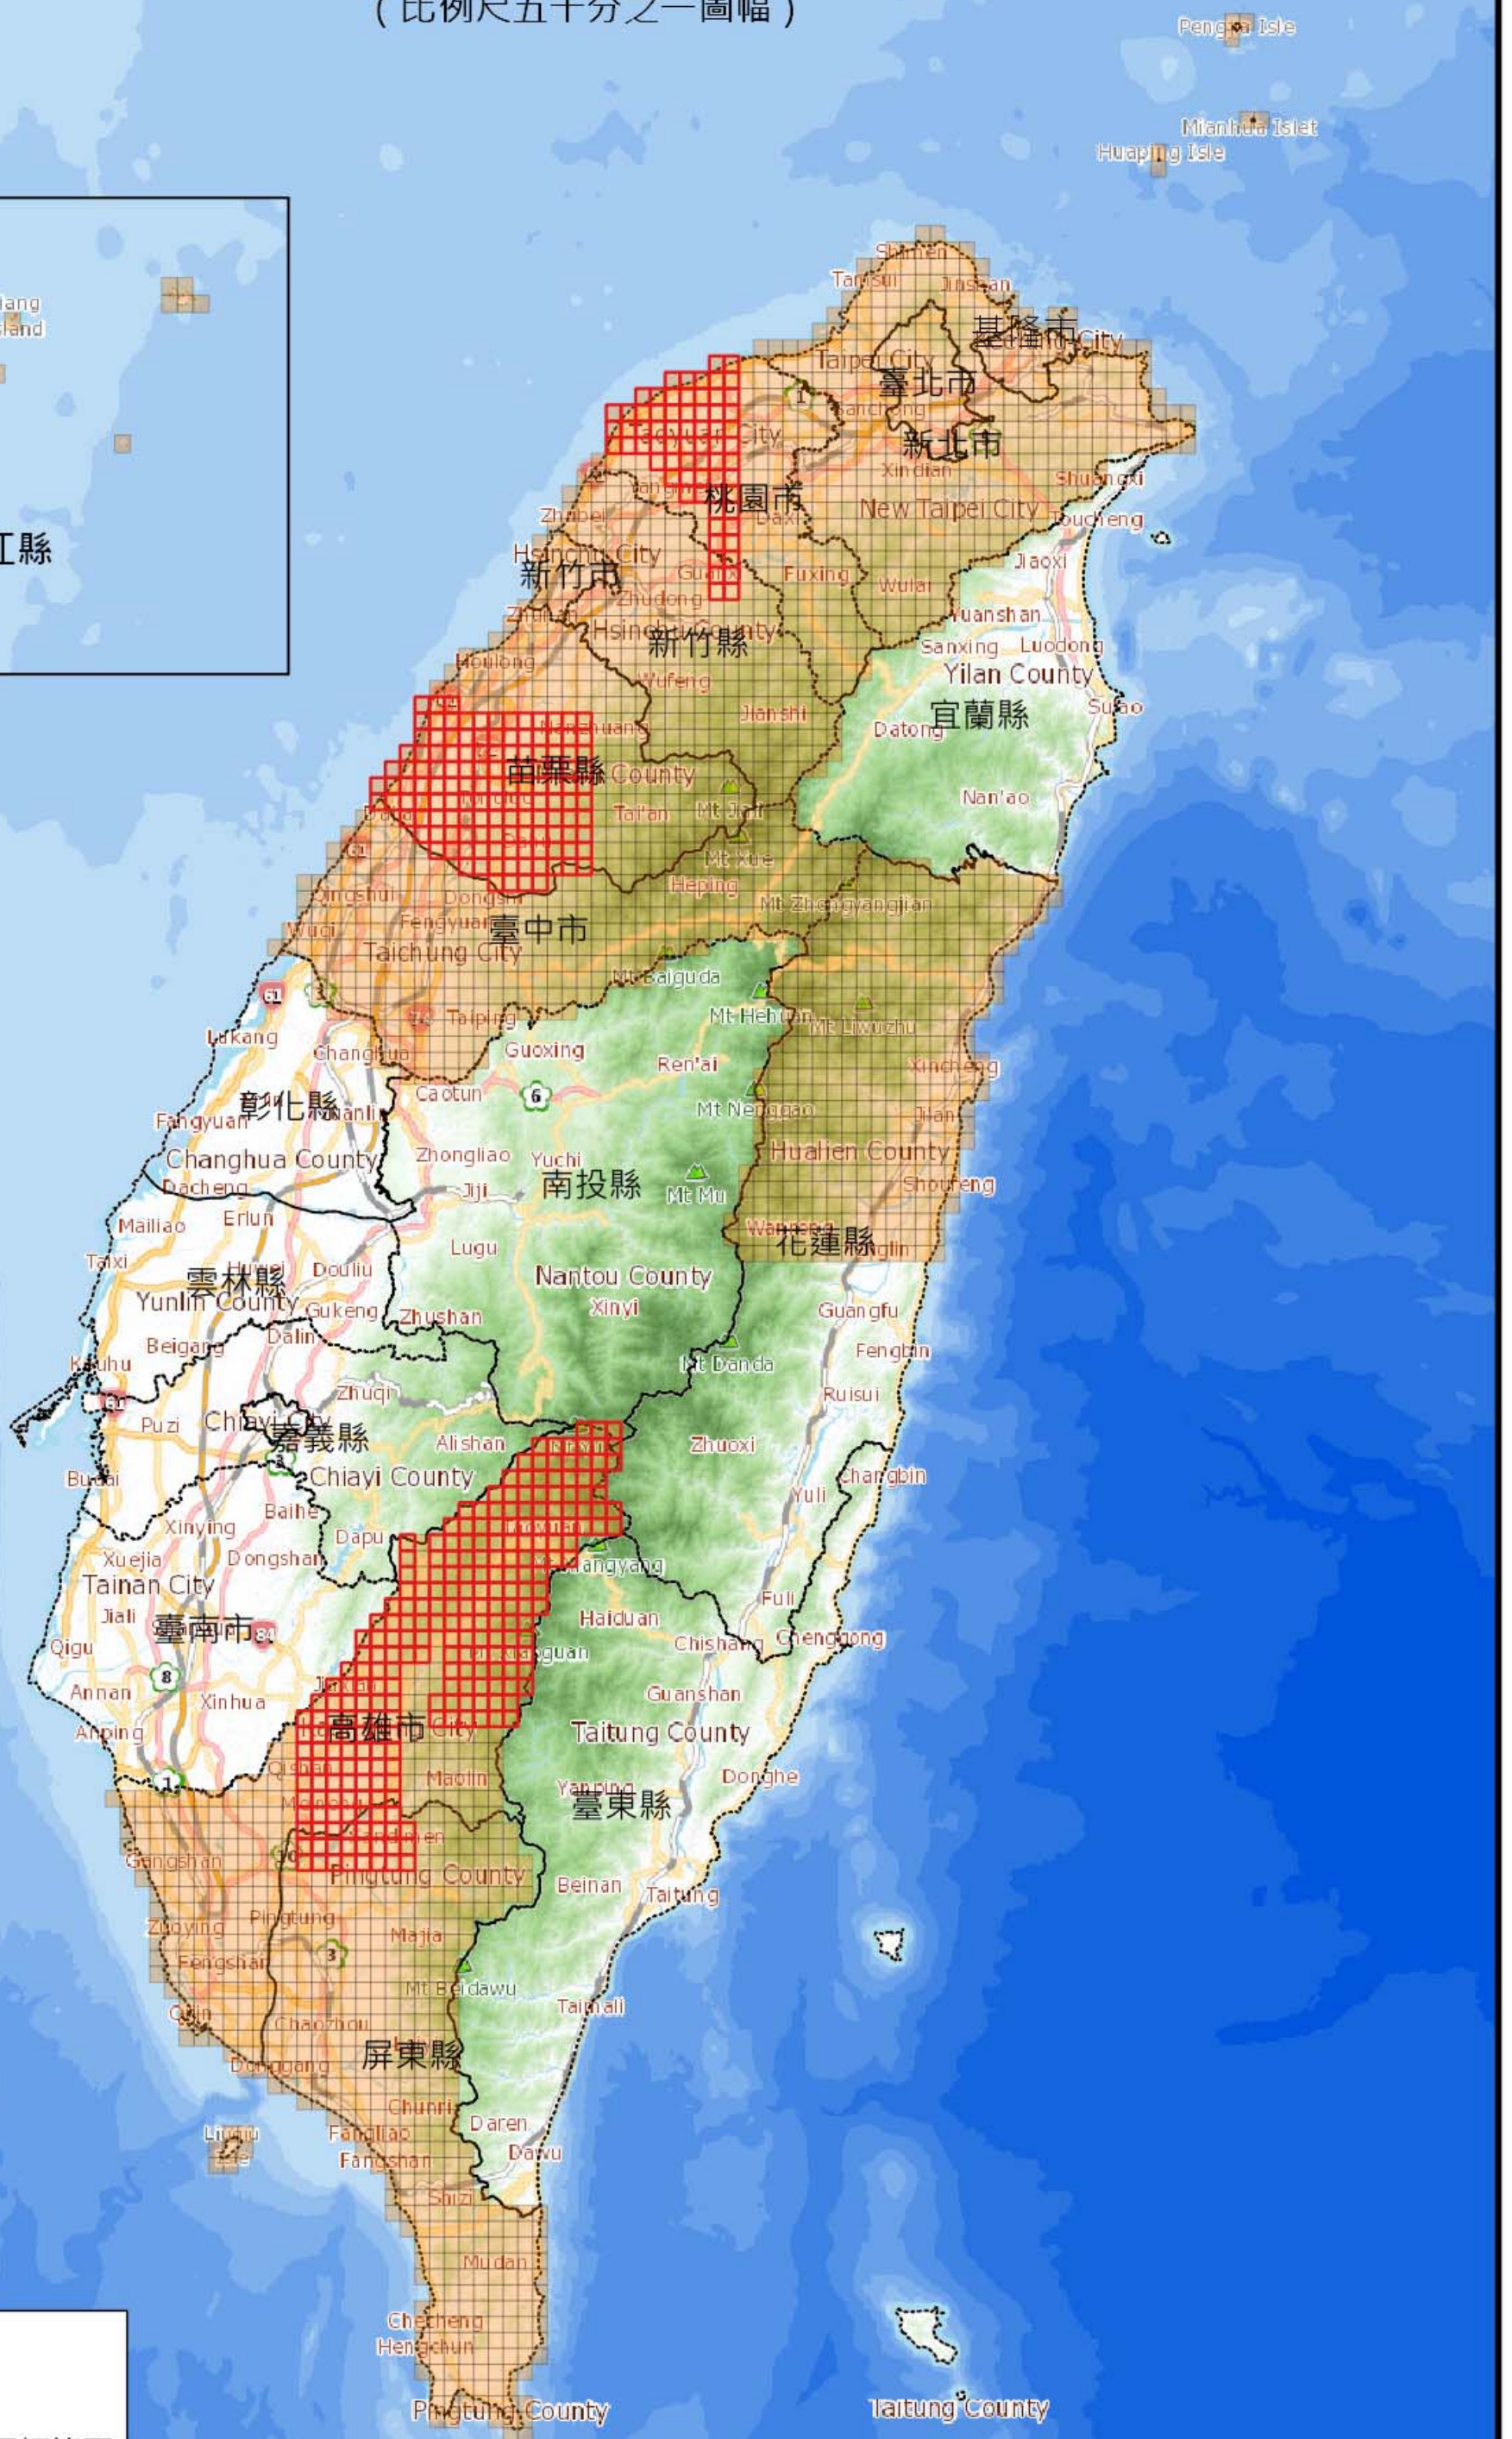

108年度臺灣通用電子地圖第1批更新圖幅範圍

(比例尺五千分之一圖幅)

圖例

- 縣市界
- 108年計畫辦理圖幅範圍
- 本批次更新完成圖幅