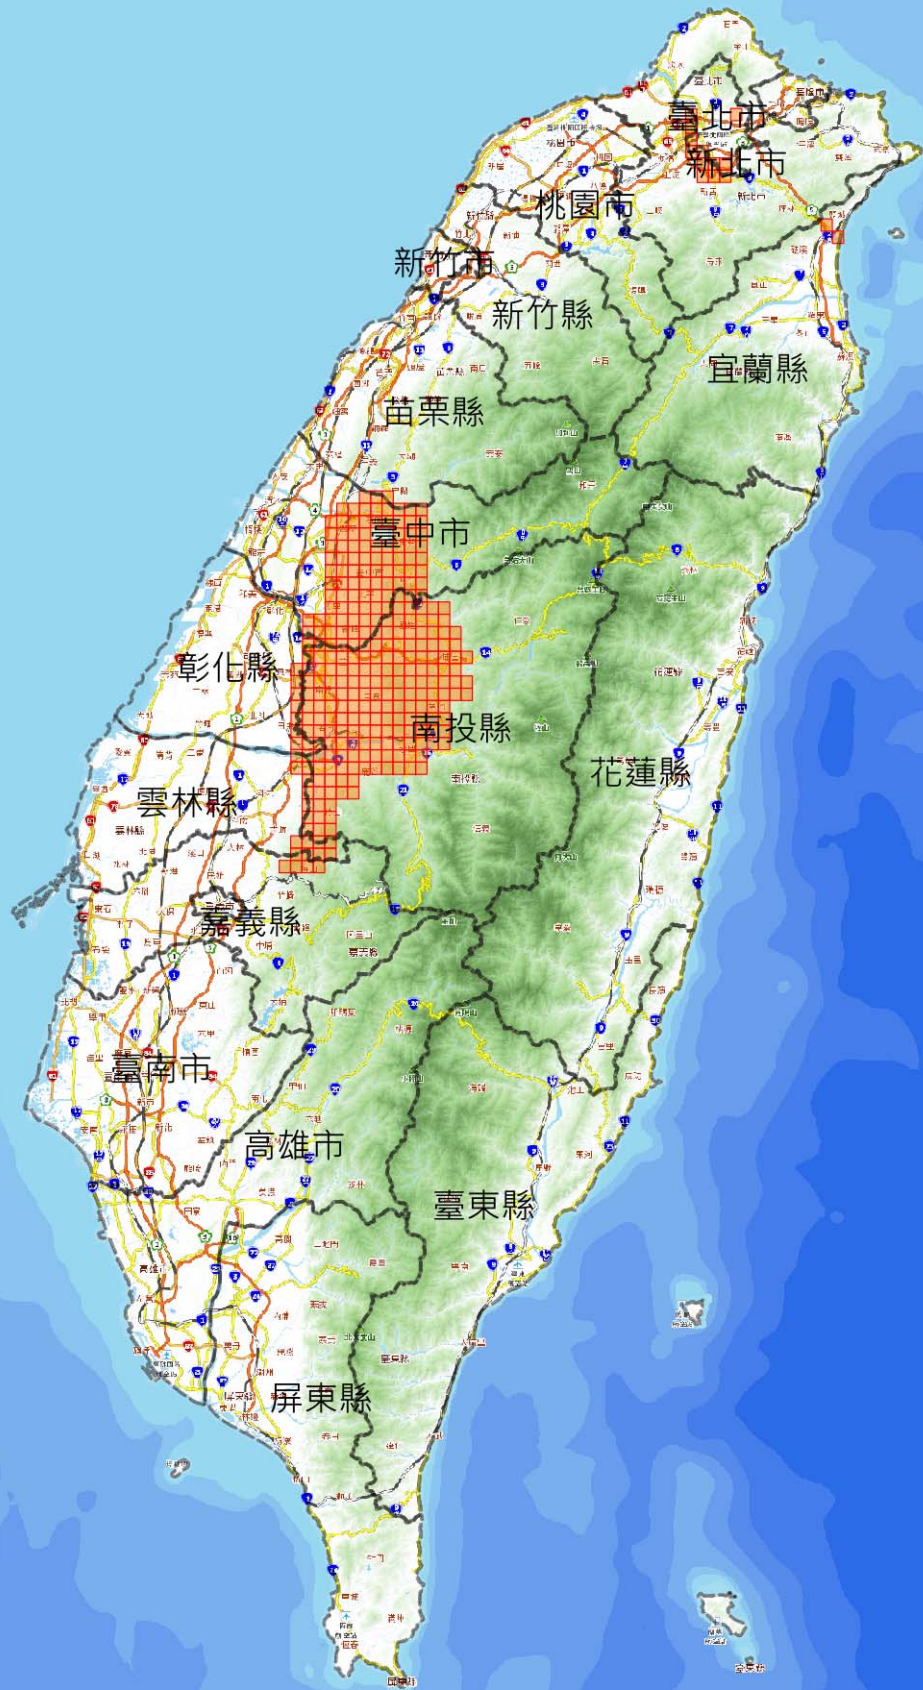

65年至95年間像片基本圖第五版圖幅範圍

(比例尺五千分之一圖幅)

圖 例

- 第五版圖幅範圍
- 縣市界

比例尺