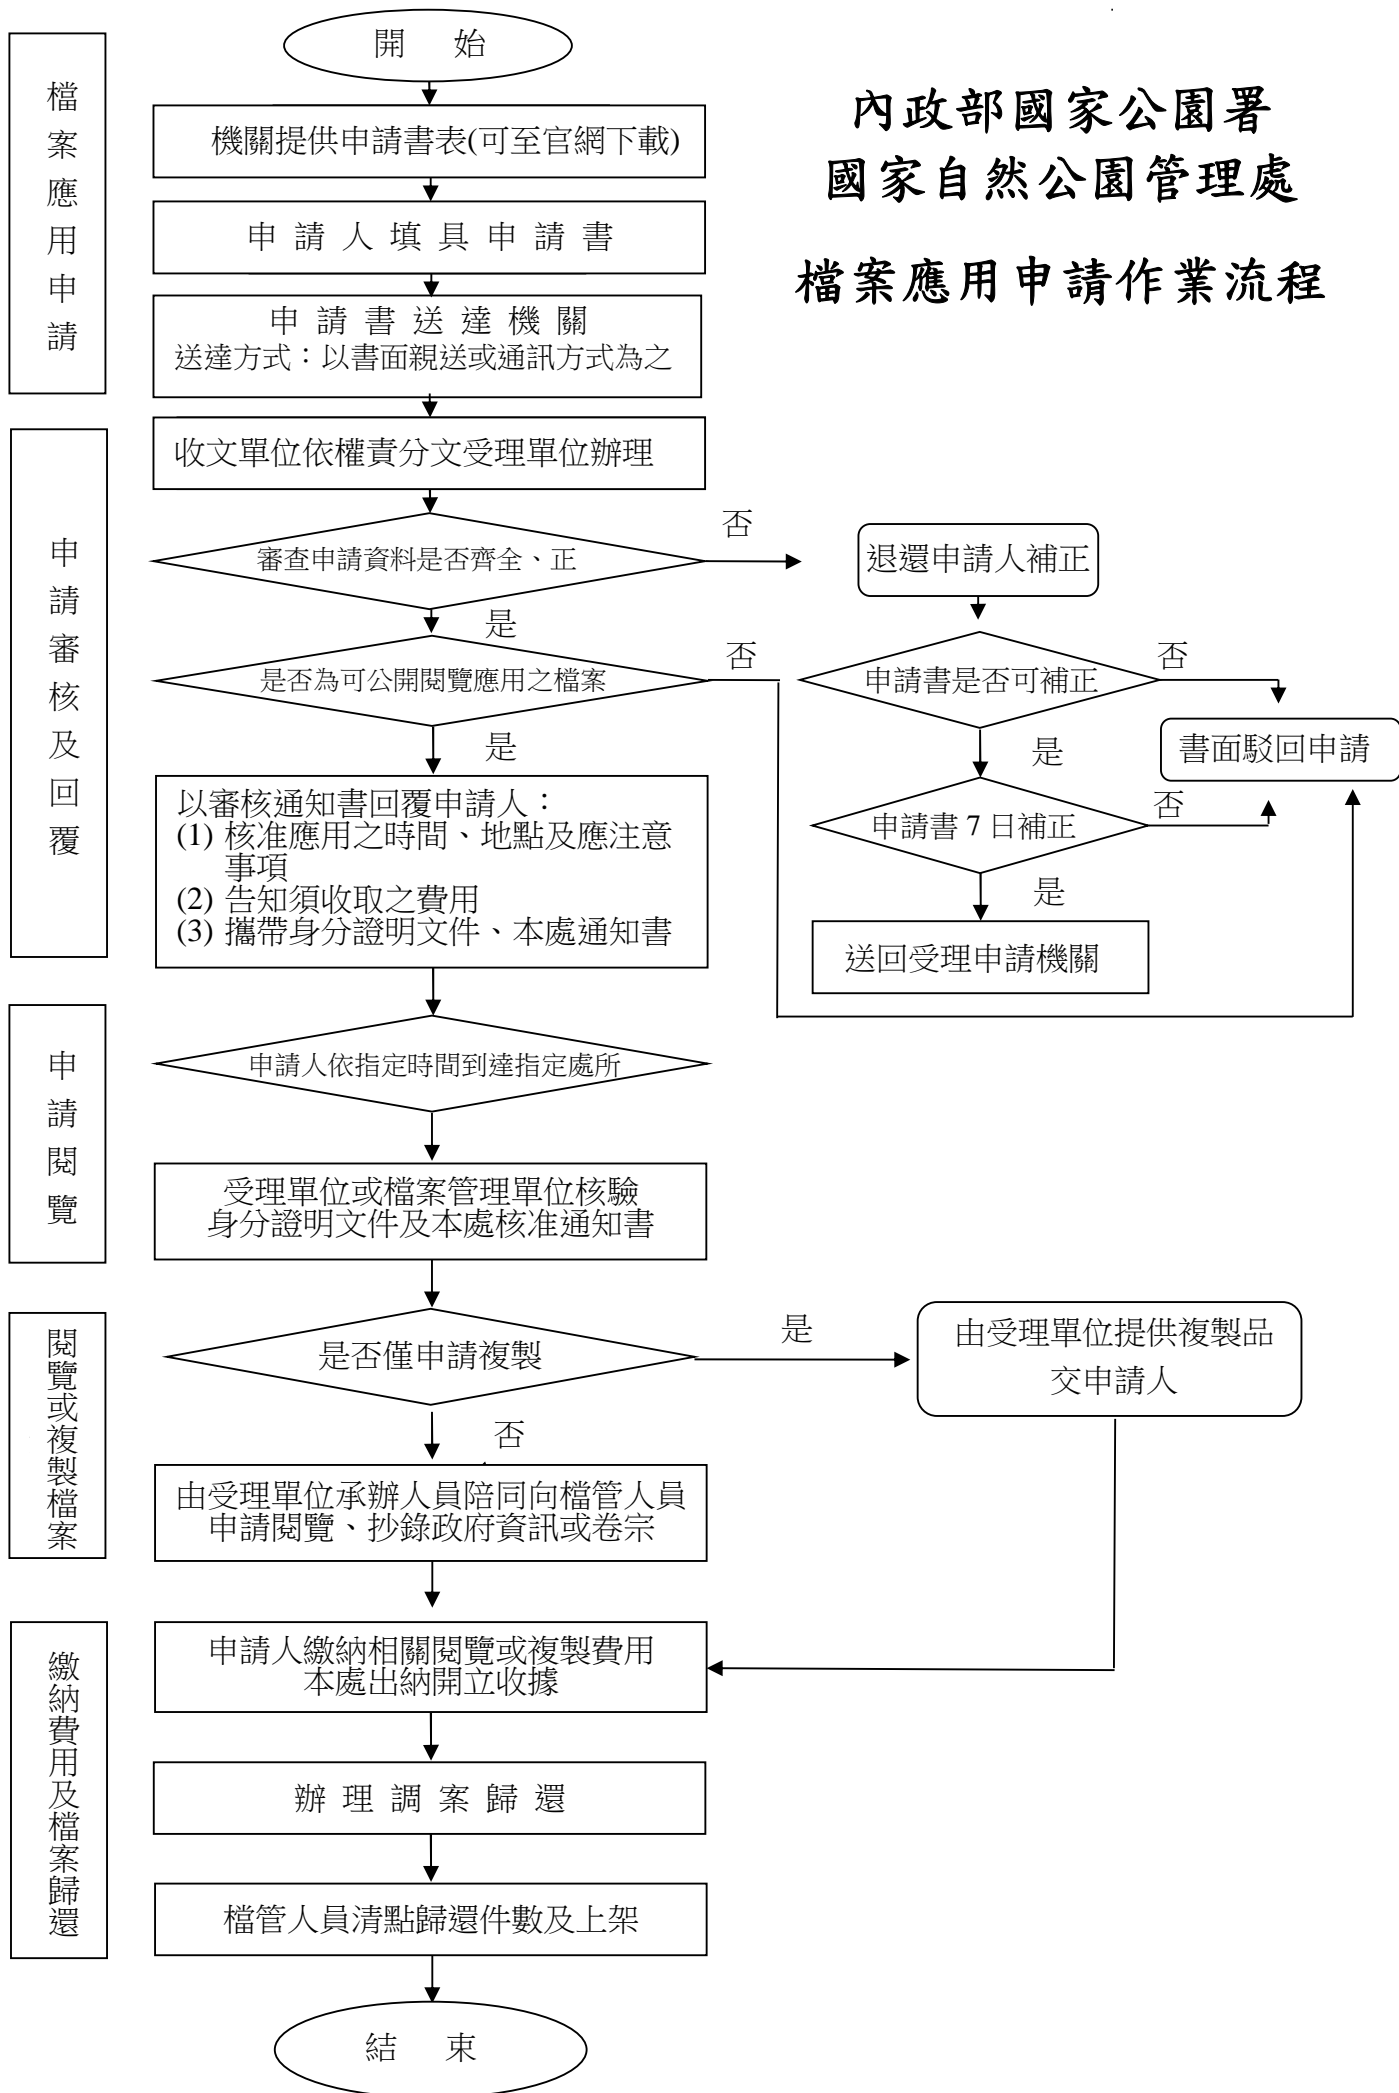

內政部國家公園署
國家自然公園管理處
檔案應用申請作業流程

檔案應用申請

申請審核及回覆

申請閱覽

閱覽或複製檔案

繳納費用及檔案歸還