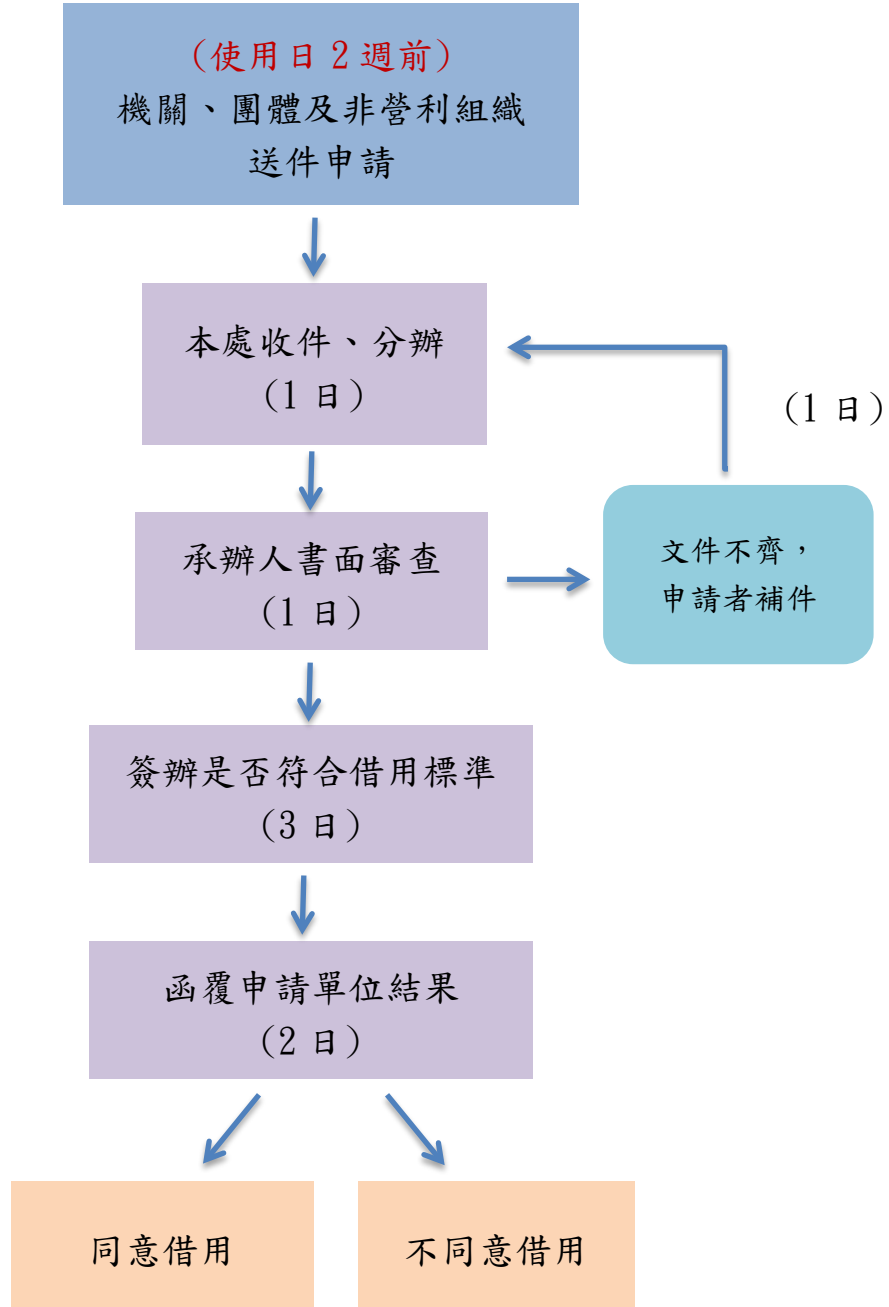

內政部國家公園署台江國家公園管理處

放映室及教室場地申請借用流程

使用日 3 個工作日前，完成
費用繳納(使用費、保證金)
及提供匯款證明。