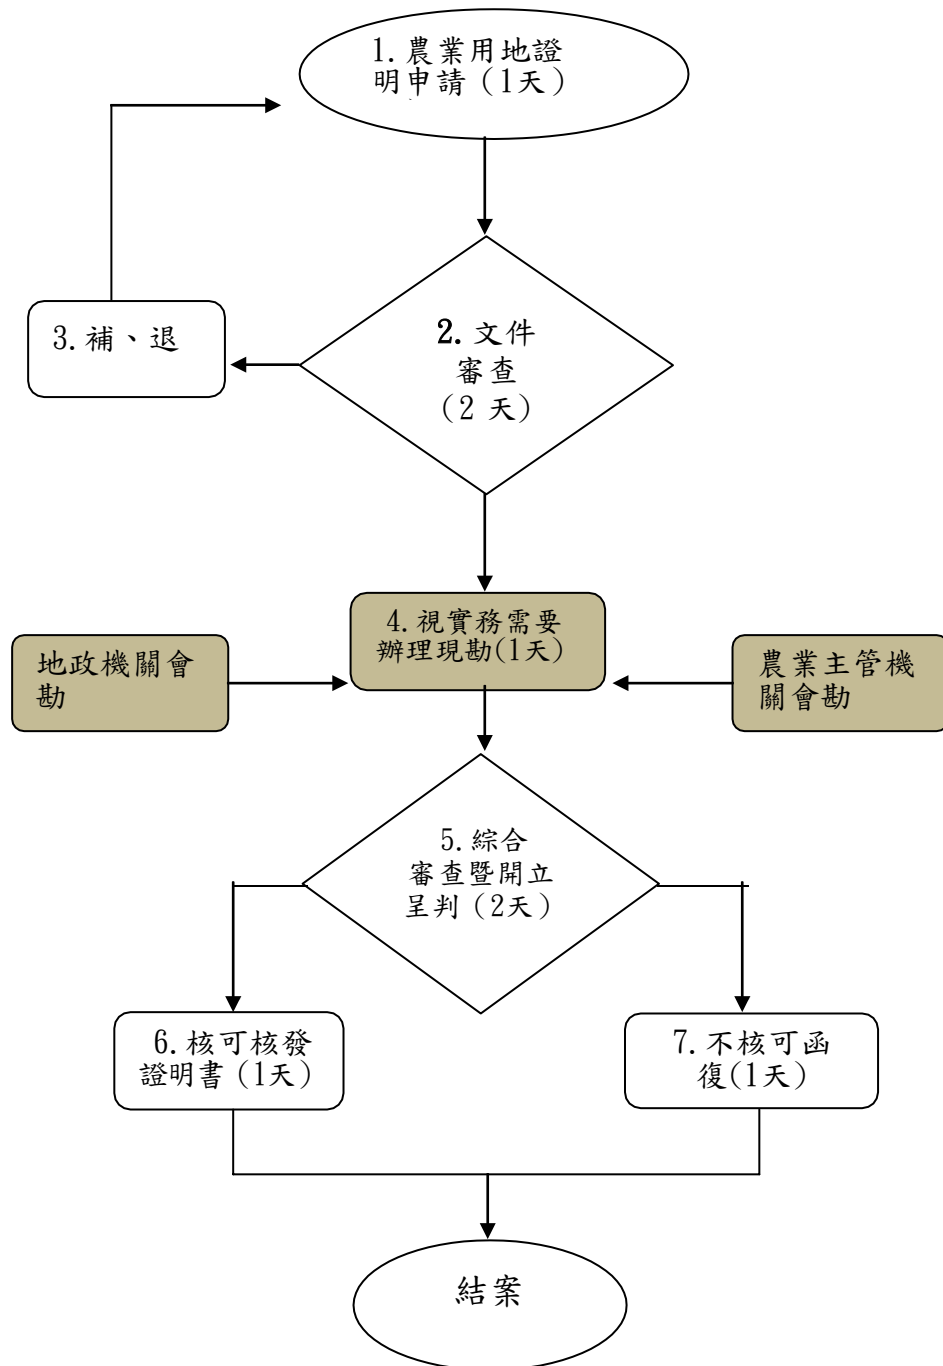

內政部國家公園署台江國家公園管理處 受理人民申請農業用地證明案件作業流程圖

■ 視實務需要辦理會勘，以不超過法定期限為準