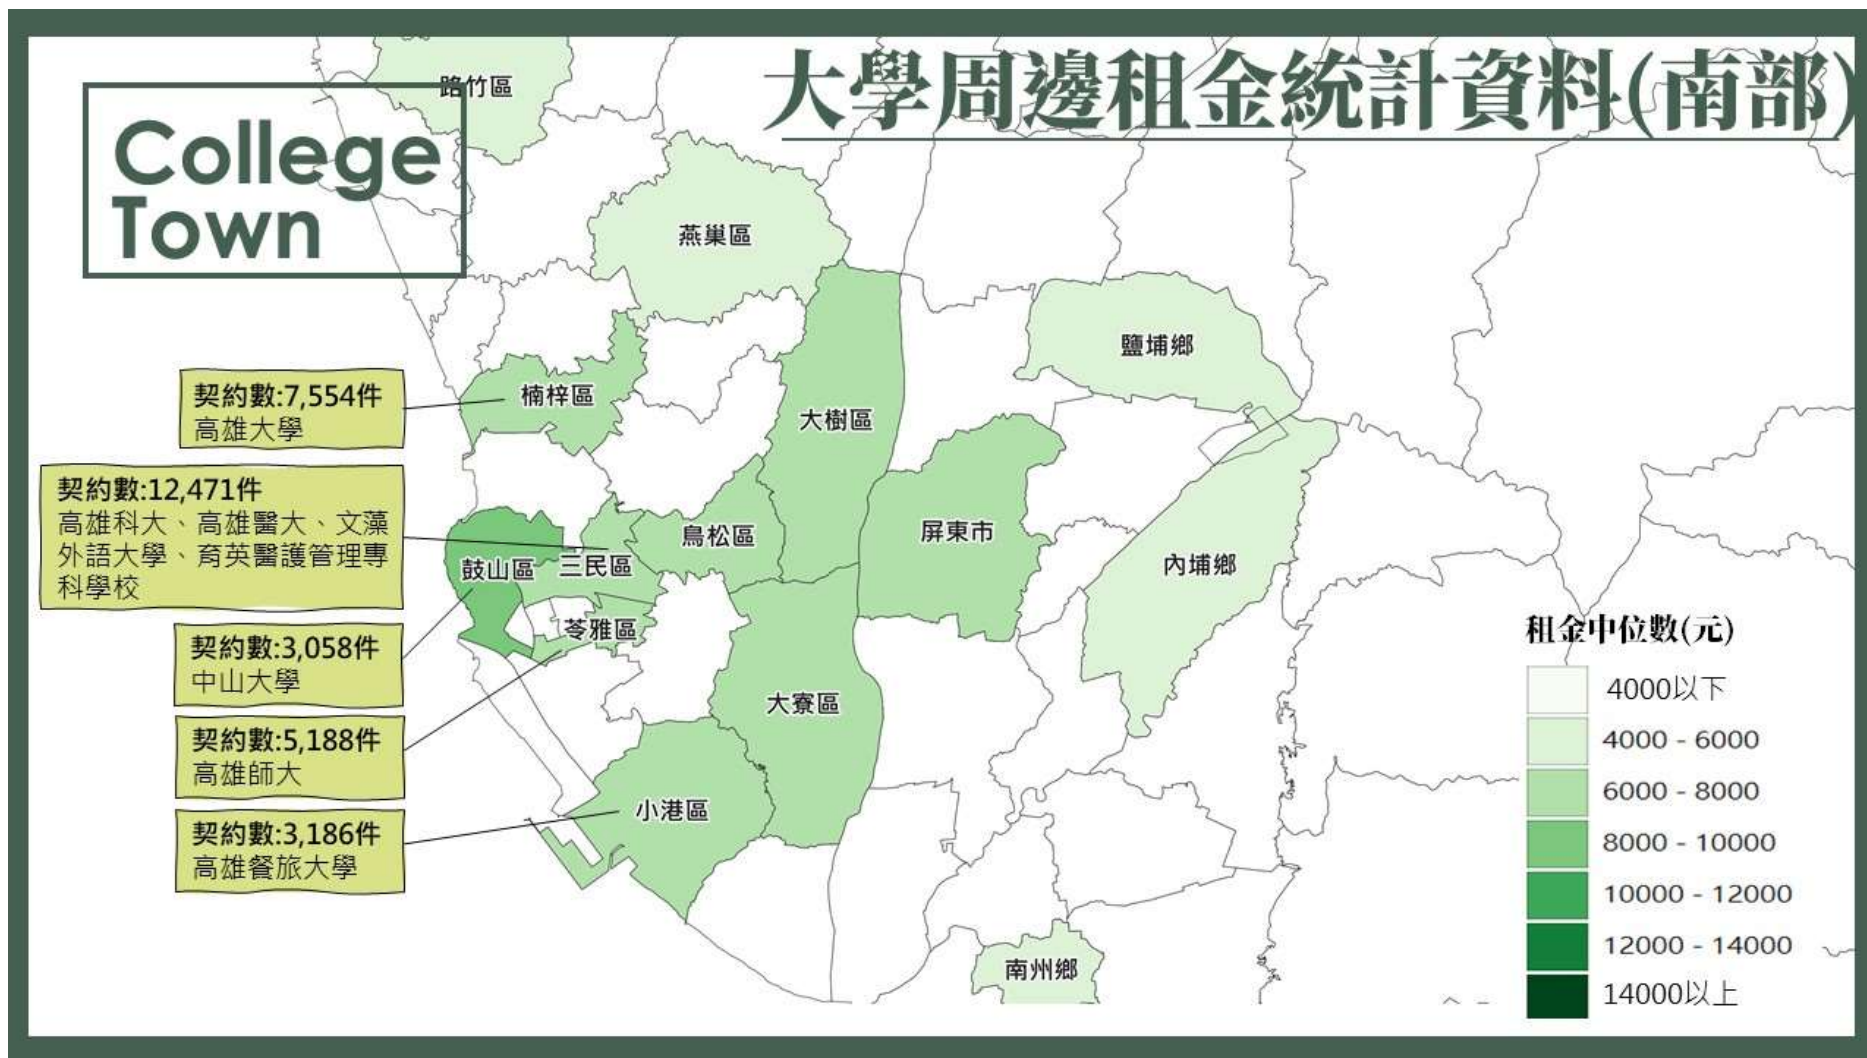

圖一、大學周邊租金統計資訊\_以新竹市東區為例

資料來源：內政部國土管理署；內政部統計處及地政司整理

College  
Town

# 大學周邊租金統計資料 公布範圍

圖二、大學周邊租金統計資訊公布範圍

圖三、大學周邊租金統計資訊示意圖(北部)

圖四、大學周邊租金統計資訊示意圖(中部)

圖五、大學周邊租金統計資訊示意圖(南部)