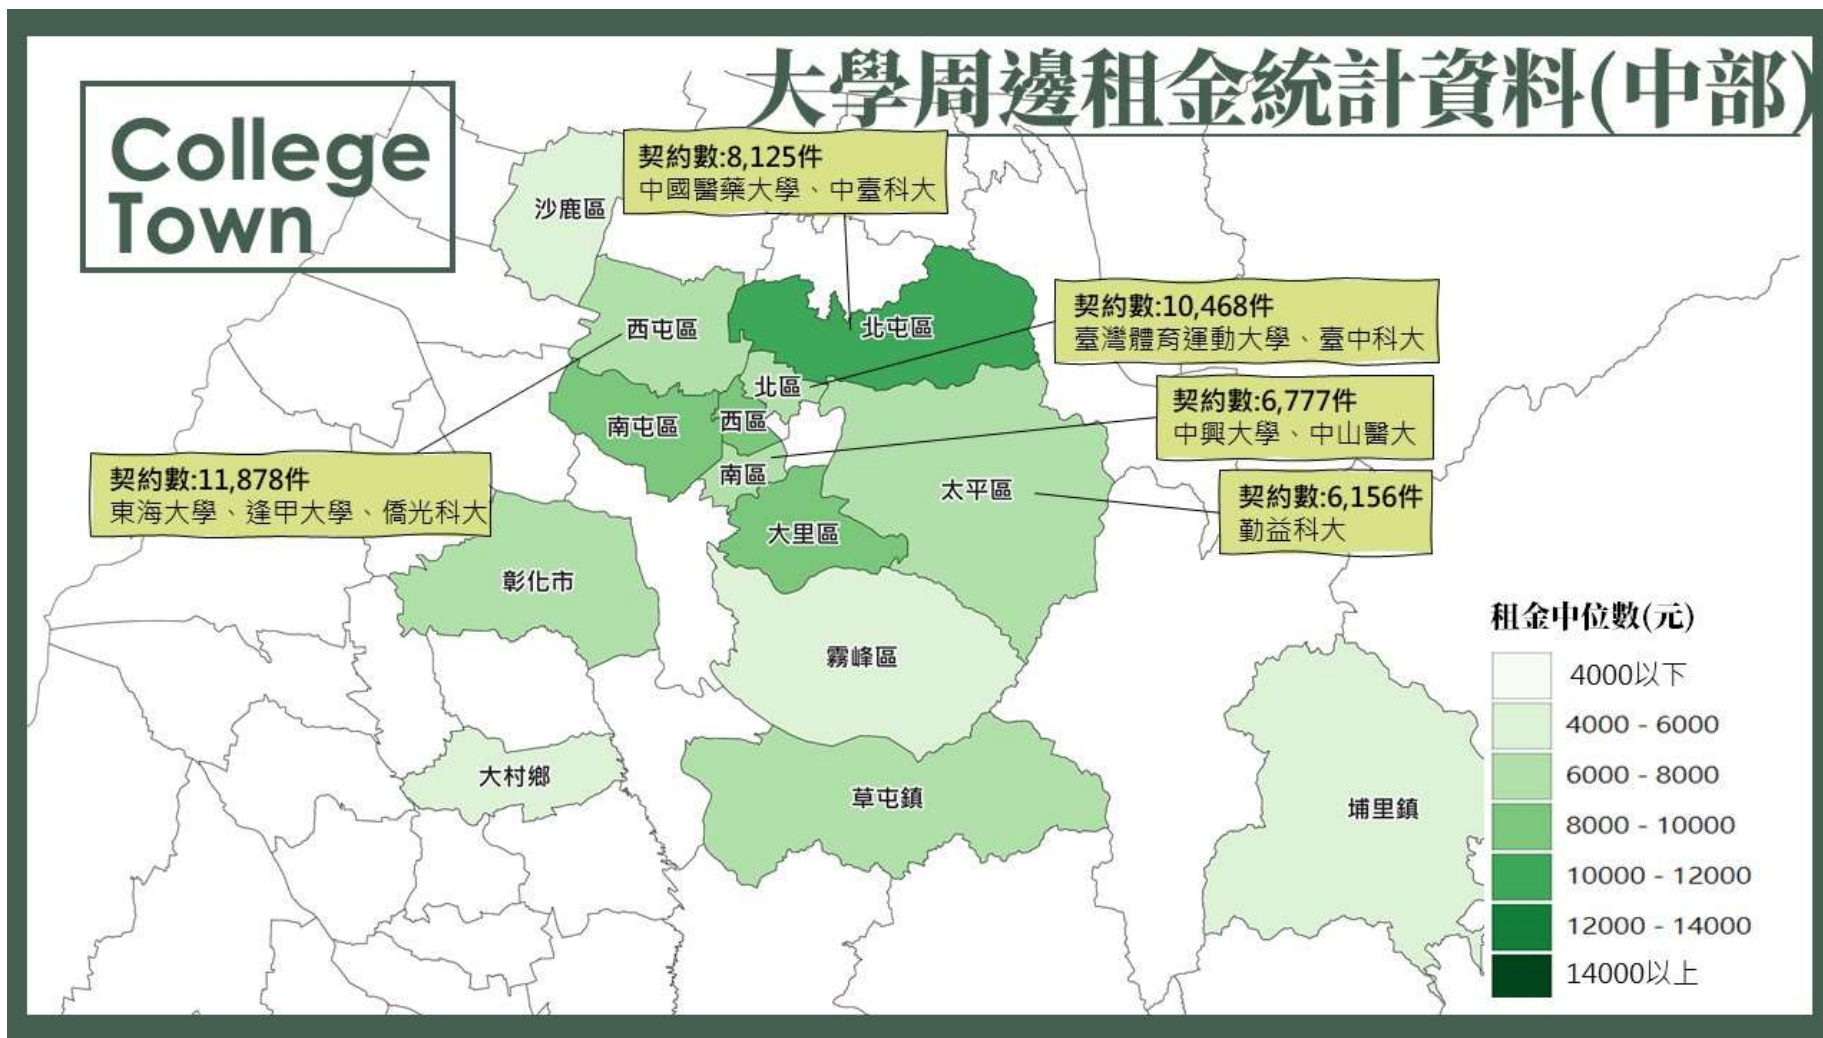

圖一、大學周邊租金統計資訊\_以新竹市東區為例

資料來源：內政部國土管理署；內政部統計處及地政司整理

College  
Town

# 大學周邊租金統計資料 公布範圍

圖二、大學周邊租金統計資訊公布範圍

圖三、大學周邊租金統計資訊示意圖(北部)

圖四、大學周邊租金統計資訊示意圖(中部)

圖五、大學周邊租金統計資訊示意圖(南部)