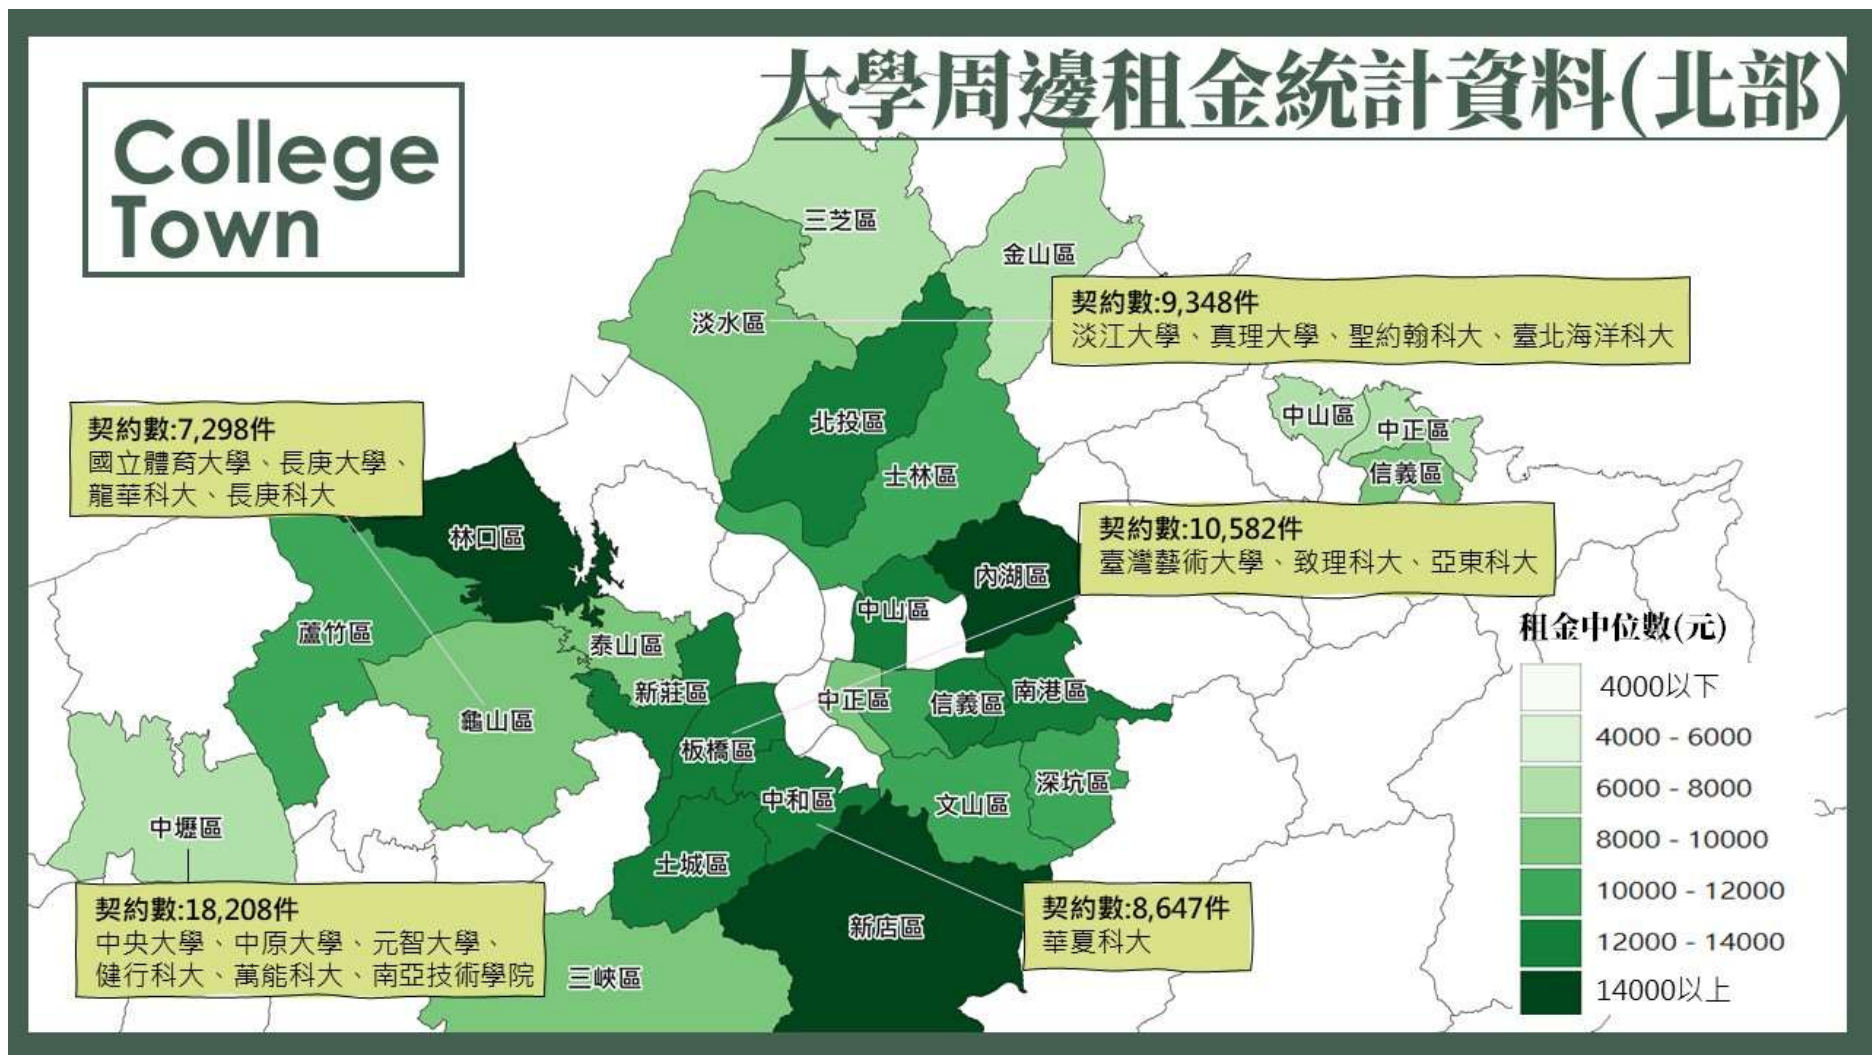

圖一、大學周邊租金統計資訊\_以新竹市東區為例

資料來源：內政部國土管理署；內政部統計處及地政司整理

College  
Town

# 大學周邊租金統計資料 公布範圍

圖二、大學周邊租金統計資訊公布範圍

圖三、大學周邊租金統計資訊示意圖(北部)

圖四、大學周邊租金統計資訊示意圖(中部)

圖五、大學周邊租金統計資訊示意圖(南部)