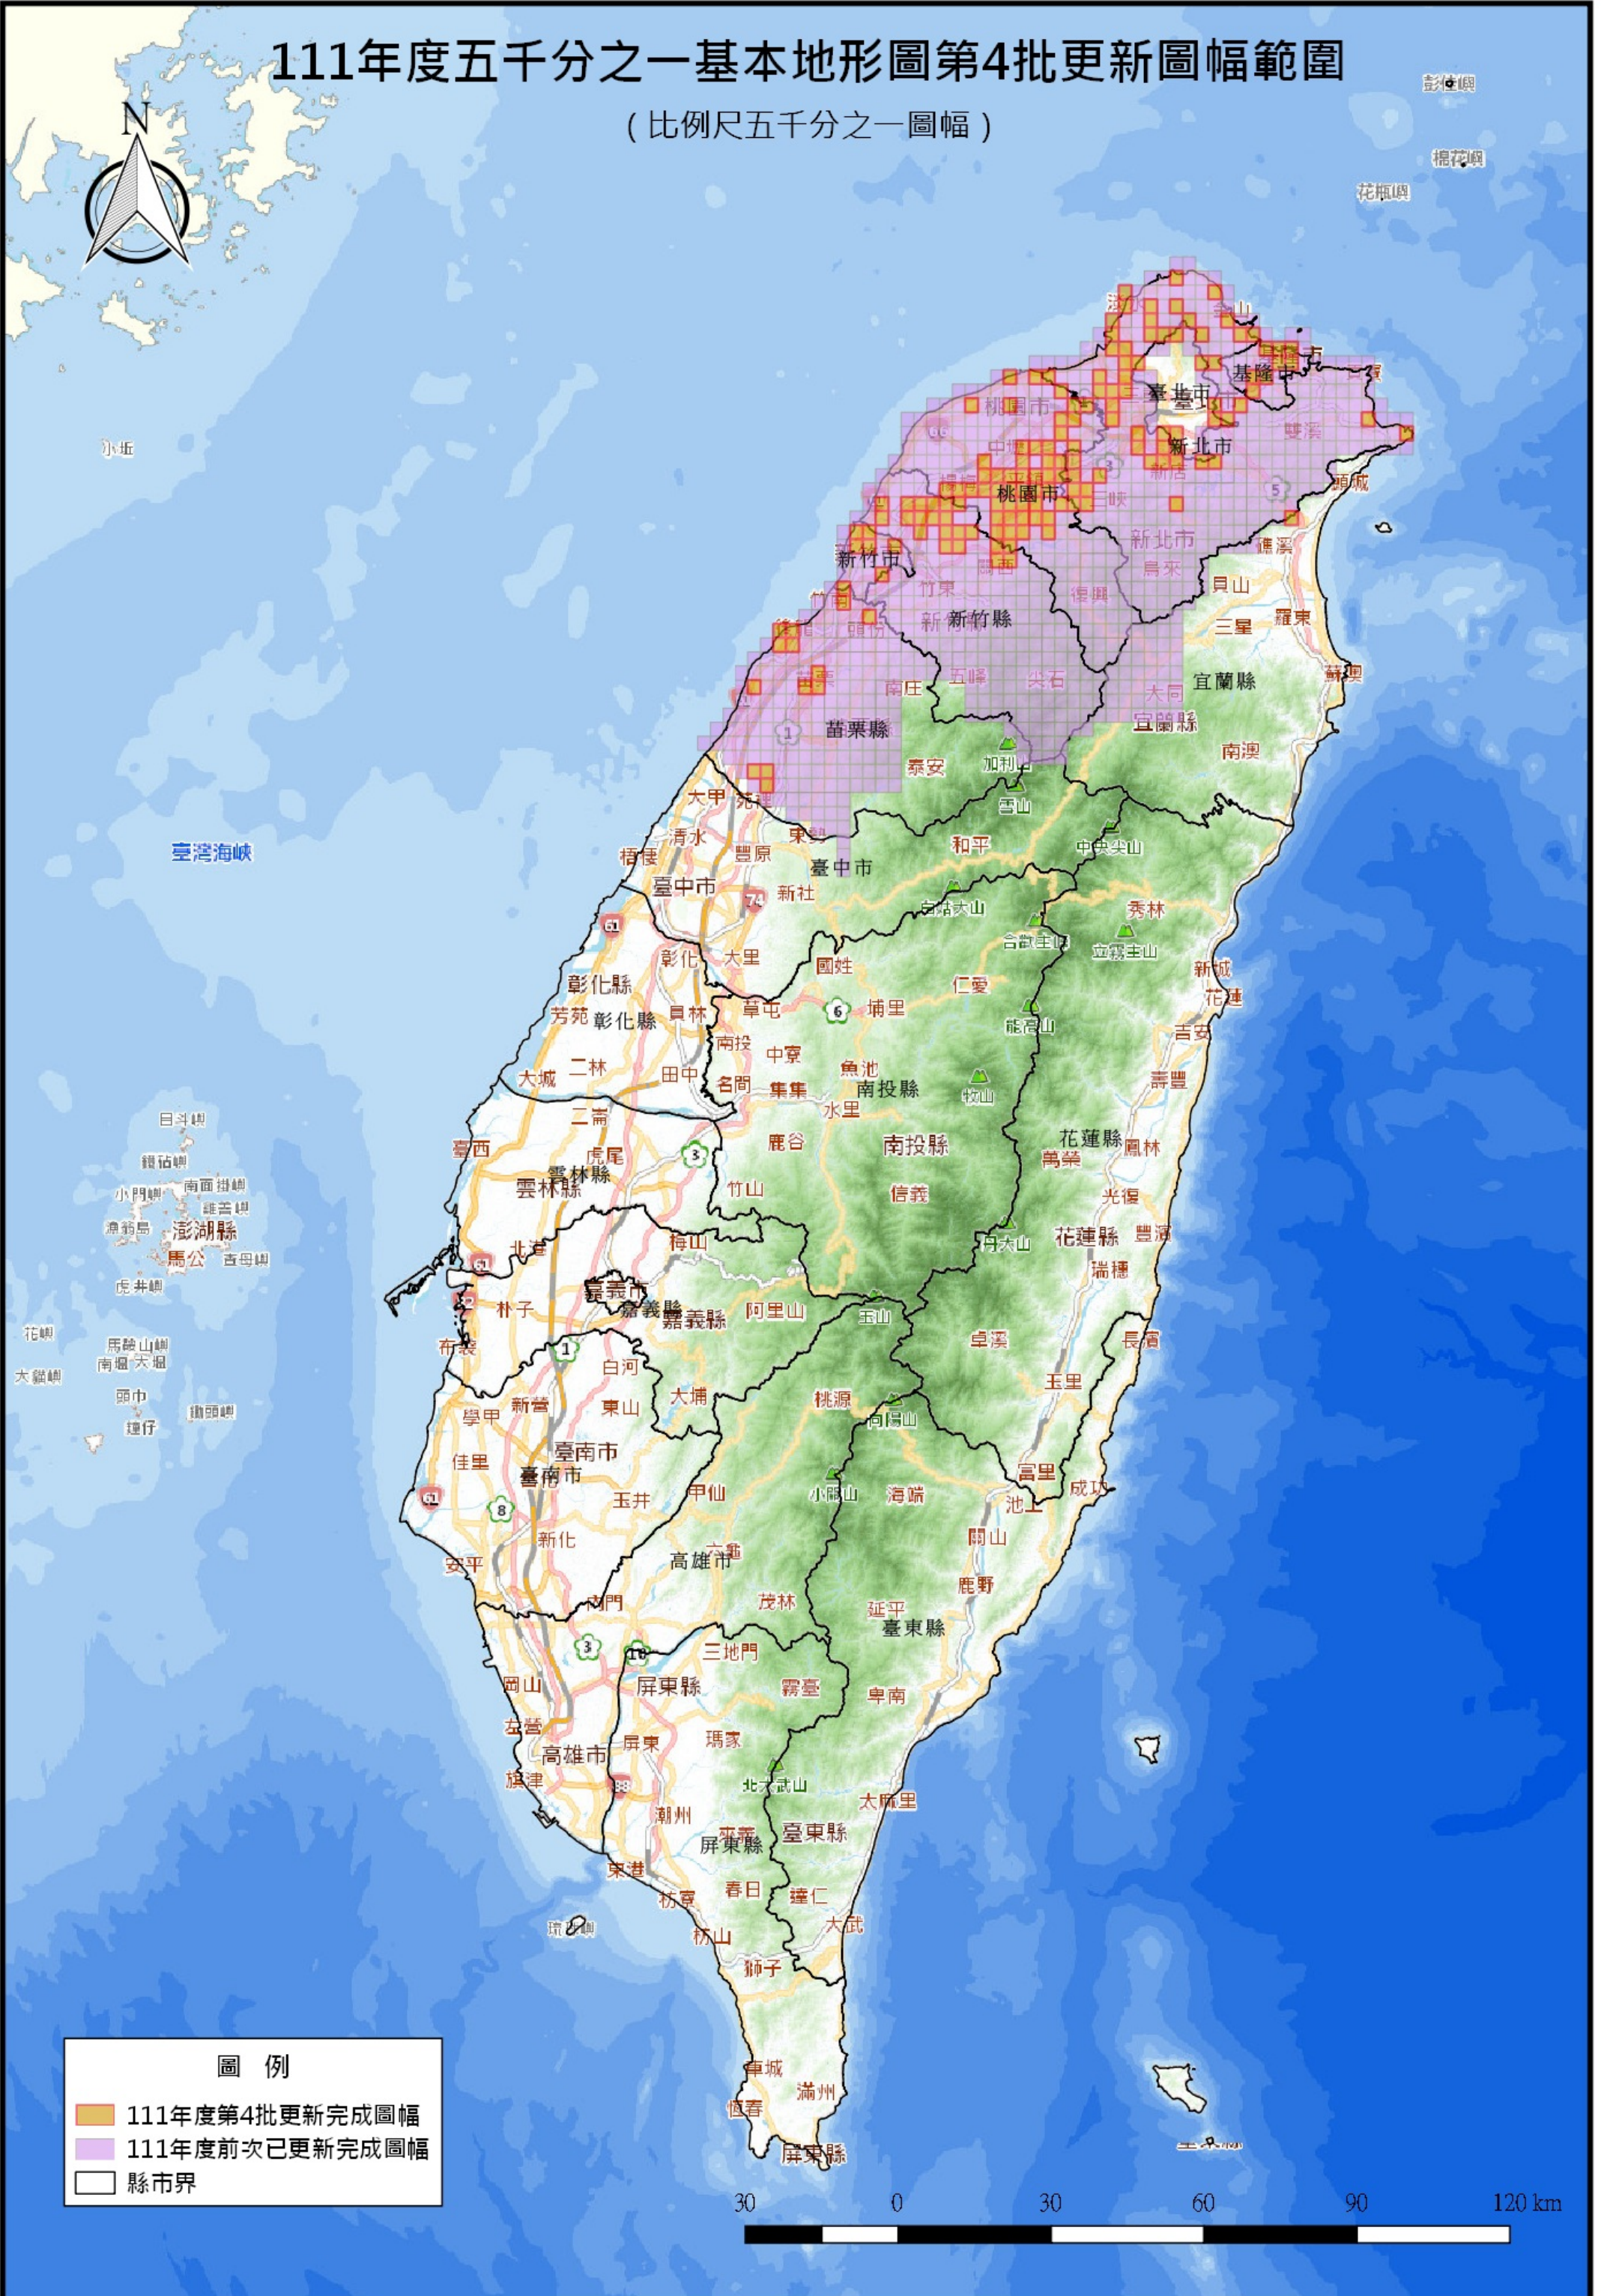

111年度五千分之一基本地形圖第4批更新圖幅範圍

(比例尺五千分之一圖幅)

圖例

-  111年度第4批更新完成圖幅
-  111年度前次已更新完成圖幅
-  縣市界

30 0 30 60 90 120 km