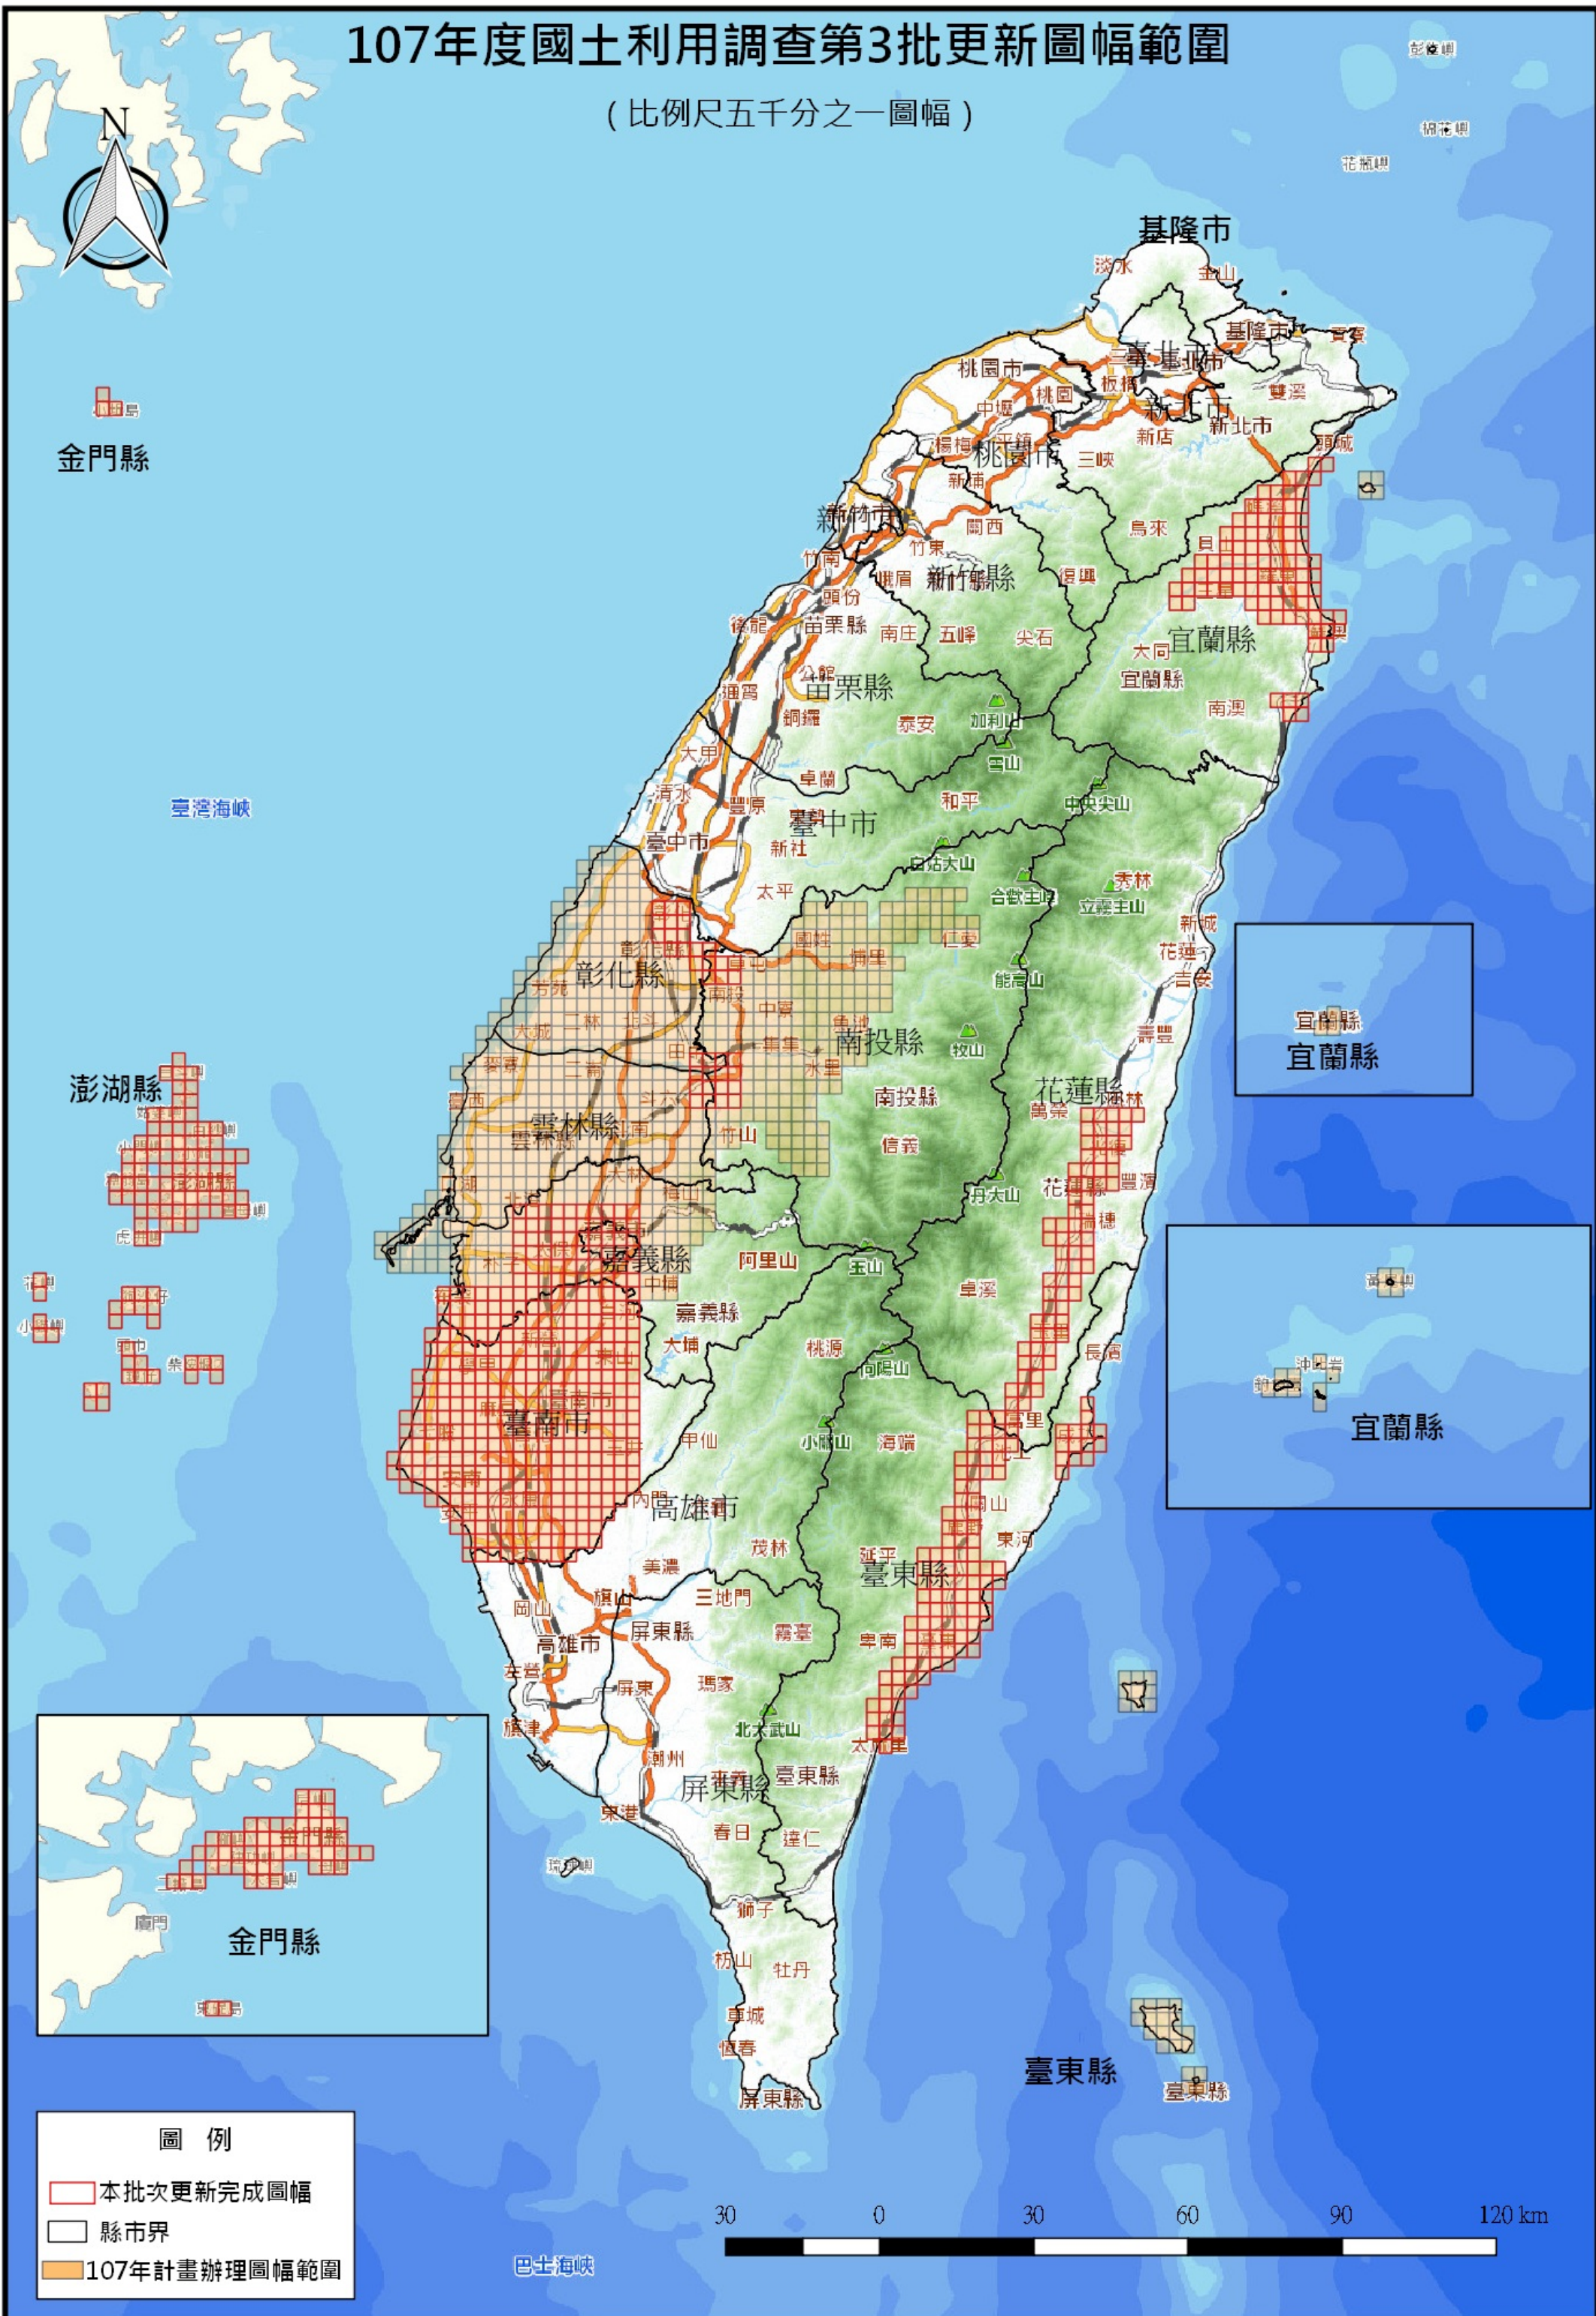

107年度國土利用調查第3批更新圖幅範圍

(比例尺五千分之一圖幅)

金門縣

臺灣海峽

澎湖縣

宜蘭縣
宜蘭縣

宜蘭縣

金門縣

臺東縣

圖例

- 本批次更新完成圖幅
- 縣市界
- 107年計畫辦理圖幅範圍

巴士海峽