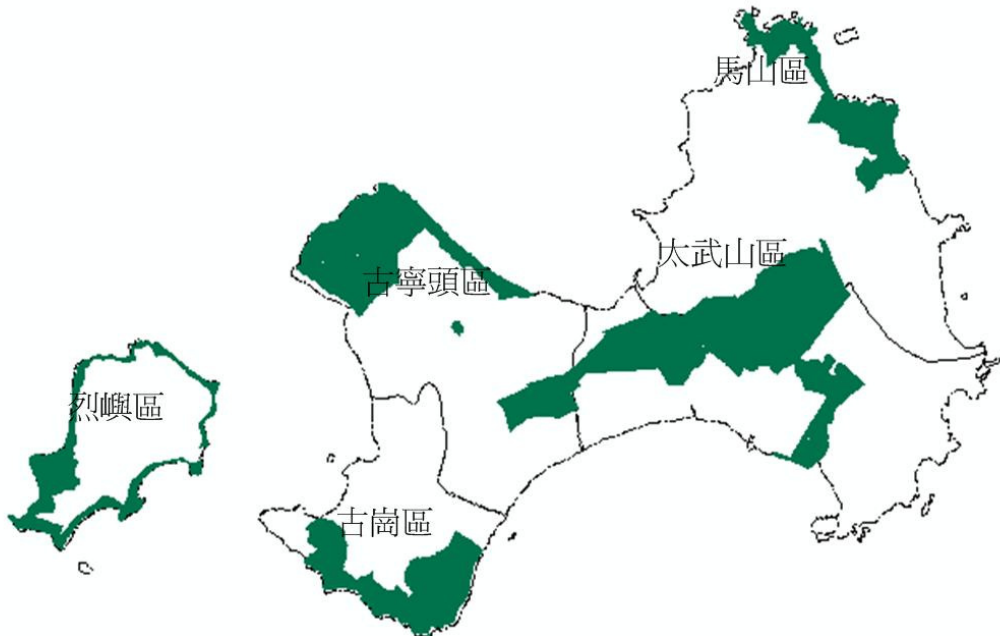

1.5、計畫範圍

「金門國家公園」範圍包括太武山區、古寧頭區、古崗區、馬山區、烈嶼區等五個區域，總面積為 3,720 公頃（約佔全島面積之四分之一）。

圖 1-1 金門國家公園範圍圖

第貳章 工作內容與執行成果

2.1、公共設施現況調查

2.1.1、公共設施調查與建檔程序

本計畫以金門縣政府建置完成之 1/1000 比例尺之數值地形圖為基本底圖，再派員至現地作現地調繪，並建立設施點之屬性資料，調查之項目包括指示、警告及解說牌示設施、遊客服務站、展示館、戶外展示場、停車場、公廁、垃圾污水處理廠、觀景平台、賞鳥亭、涼亭、垃圾桶、垃圾子車、步道、木棧道、自行車道、景觀道路、賣店、民宿、橋樑、圍籬、護欄、戶外休憩座椅..等等