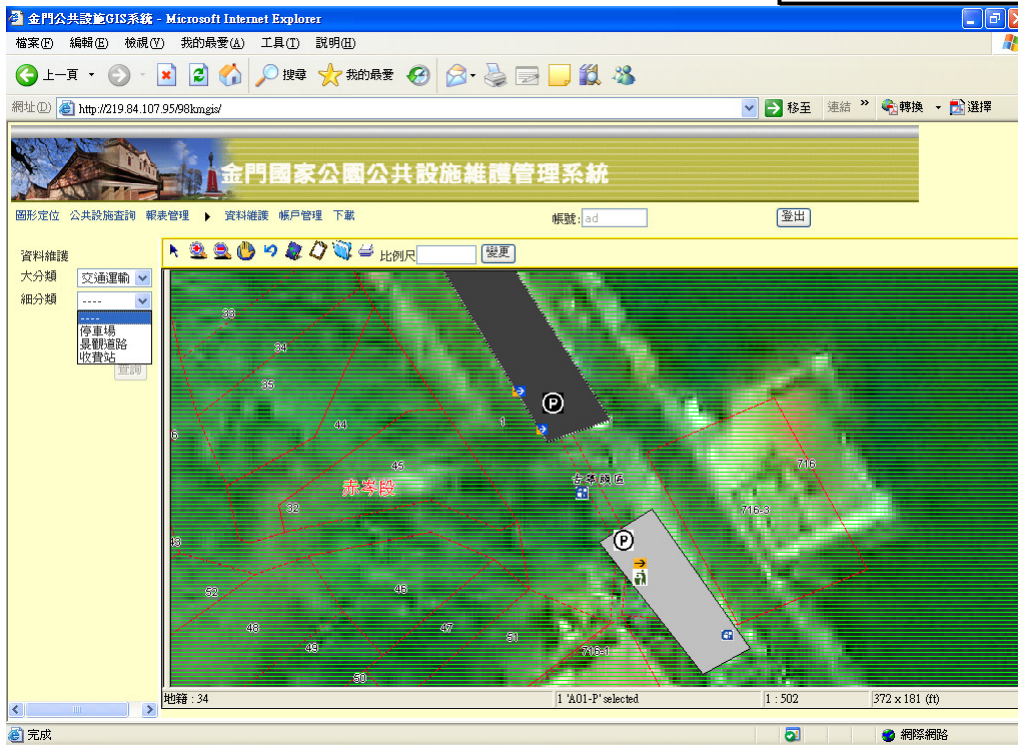

圖 2-22 金門國家公園公共設施維護管理系統—公共設施查詢四

圖 2-23 金門國家公園公共設施維護管理系統—資料維護

圖 2-24 金門國家公園公共設施維護管理系統—帳號管理(群組管理)

圖 2-25 金門國家公園公共設施維護管理系統—帳號管理(使用者管理)

圖 2-26 金門國家公園公共設施維護管理系統—帳號管理(新增帳號)

2.3、「金門國家公園公共設施維護管理系統」後續擴充功能規畫

2.3.1、後續功能擴充規畫項目