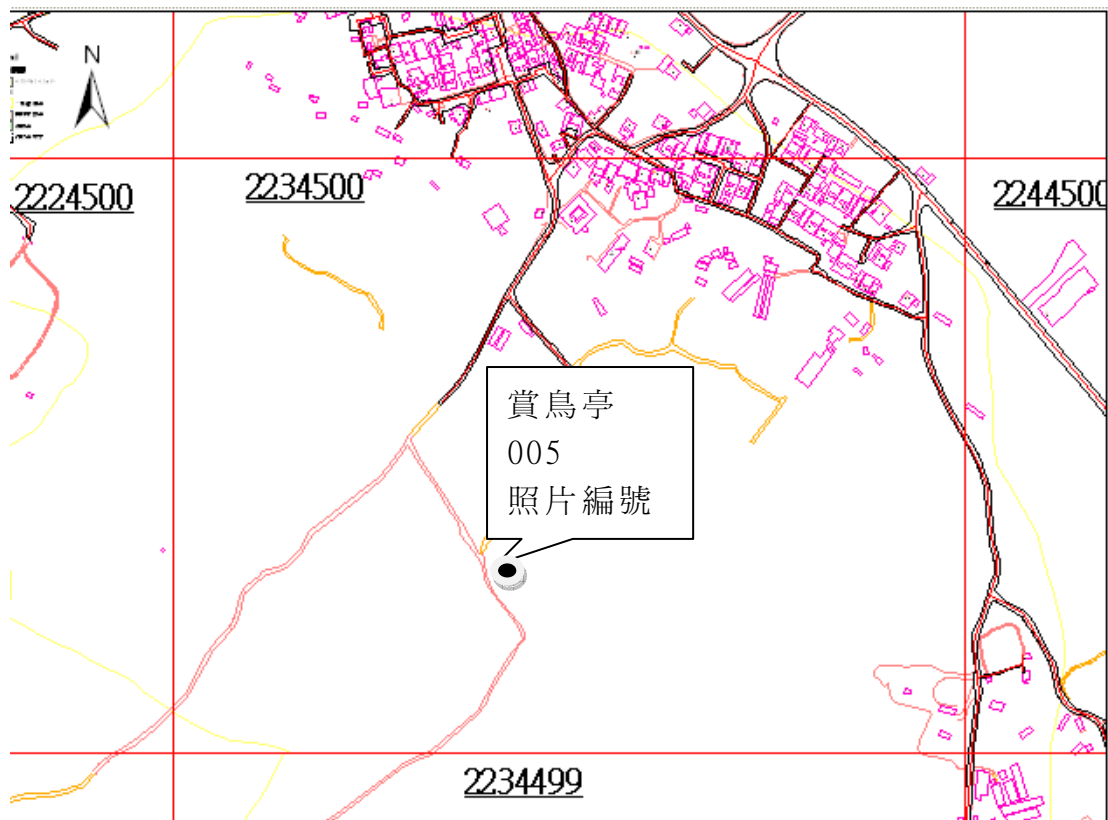

圖 2-6 外業調查圖調繪示意圖