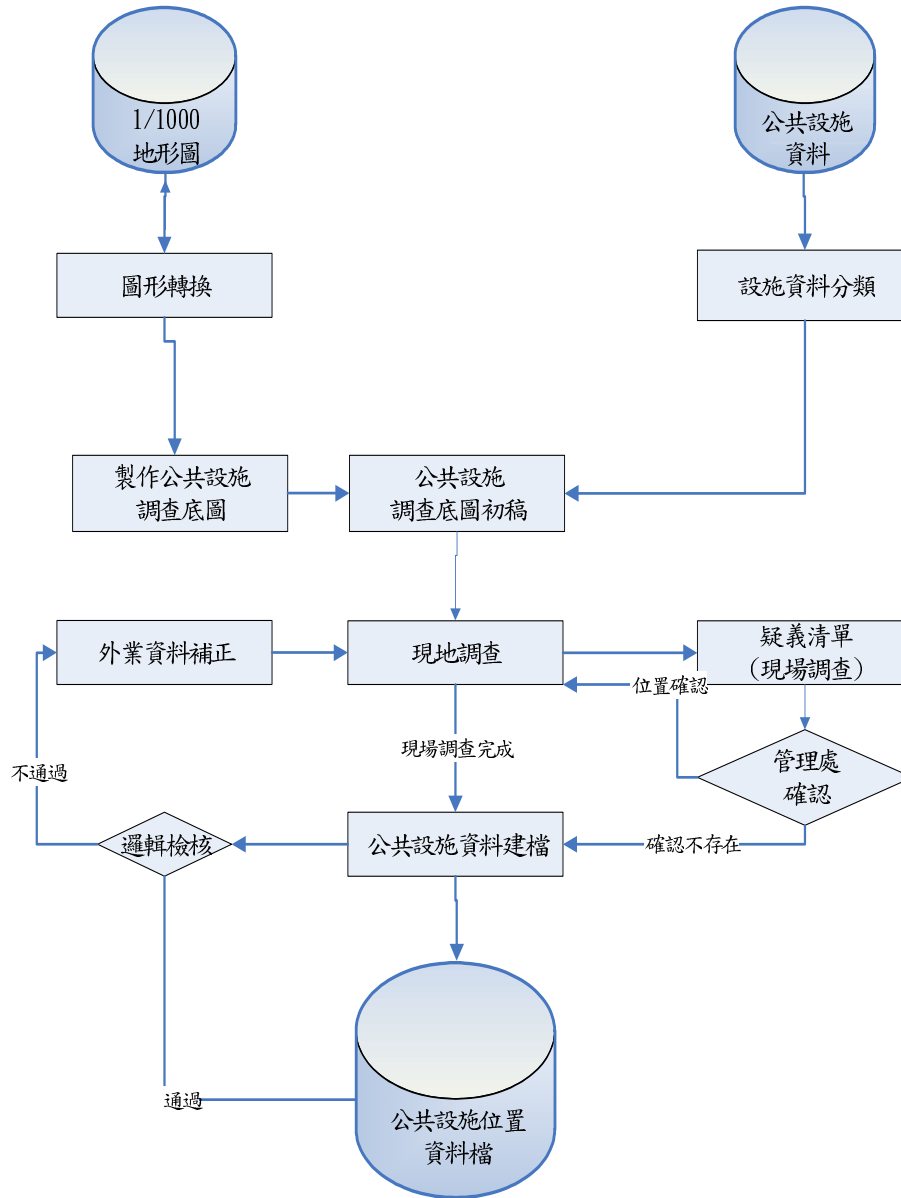

調查與建檔程序須先將金門國家公園管理處之公共設施資料分類整理，提供外業人員配合外業調查圖至實地作調查，將設施位置標示於外業調查圖上，經內業建檔、多層檢核及疑異資料處理，建立金門國家公園公共設施位置資料庫。作業程序如下：

圖 2-1 金門國家公園公共設施調查及建檔程序

2.1.2、公共設施分類依據

依據內政部營建署的分類依據，及本案的調查設施依據特性，將金門國家公園的公共設施類別主要分為以下分類：

表 2-1 公共設施分類表