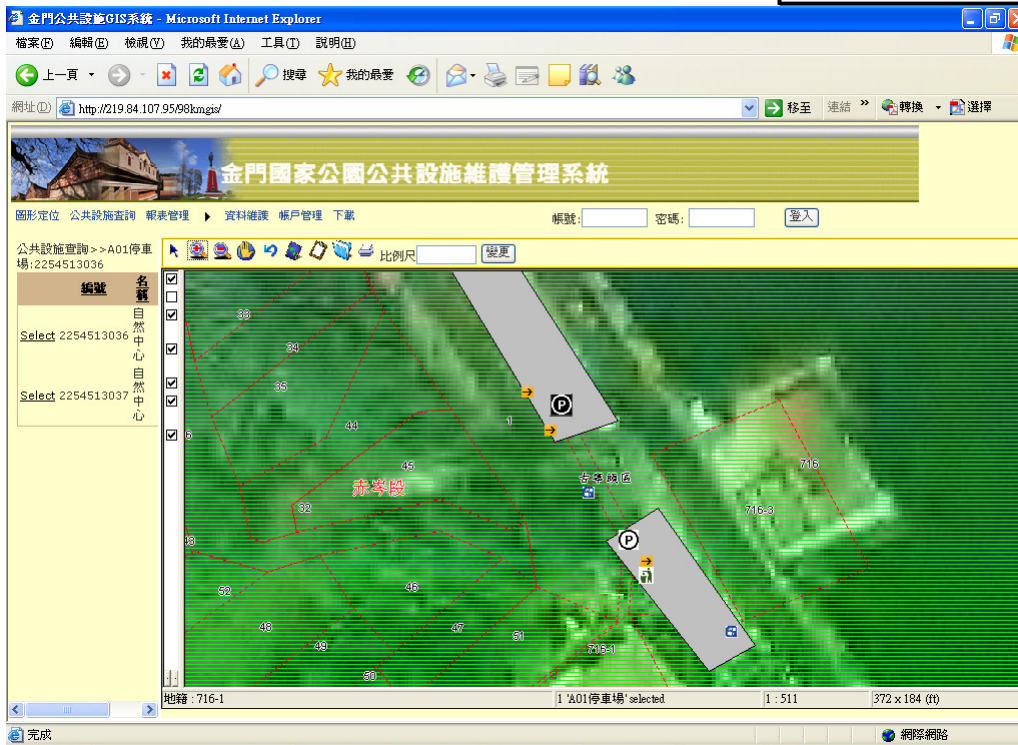

圖 2-15 金門國家公園公共設施維護管理系統—系統登錄

圖 2-16 金門國家公園公共設施維護管理系統—行政區定位

圖 2-17 金門國家公園公共設施維護管理系統—分區定位

圖 2-18 金門國家公園公共設施維護管理系統—圖幅定位

圖 2-19 金門國家公園公共設施維護管理系統—公共設施查詢一

圖 2-20 金門國家公園公共設施維護管理系統—公共設施查詢二

圖 2-21 金門國家公園公共設施維護管理系統—公共設施查詢三