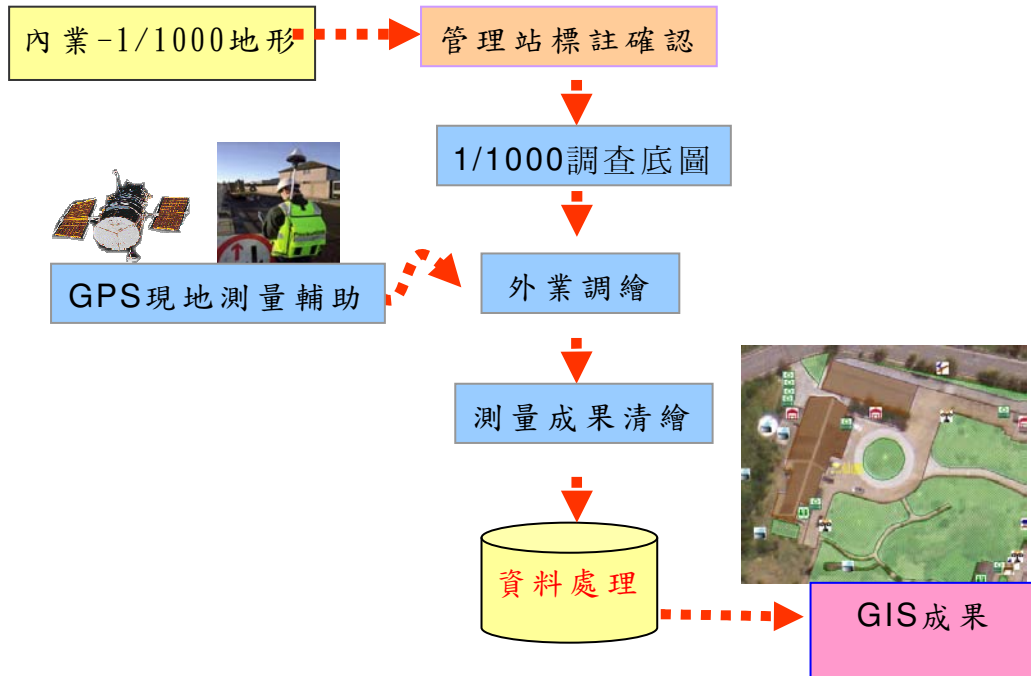

調查圖之索引方式，為圖檔管理重要工作。本計畫採用金門縣 1/1000 千分之一地形圖之圖幅接合表，作為外業調查圖及坐標索引，並作為繪製調查圖之圖幅。調查底圖繪製以 1/1000 比例尺，繪製成 A0 大小之調查圖（圖幅為 80 公分x60 公分），以便進行外業調查。

圖 2-3 金門國家公園公共設施調查底圖

調查底圖以 1/1000 圖幅為數量依據，調查底圖數量統計如下：

表 2-2 圖幅數量統計表

管理站	範圍	數量
東區管理站	太武山區/馬山區	約 80 幅
西區管理站	古寧頭區/古崗區	約 53 幅
烈嶼管理站	烈嶼區	約 32 幅

2.1.4、外業調繪：

詳細空間位置與屬性資料經過初步會議訪談後，確定所需調查之各類設施屬性資料，於現場進行資料蒐集與建檔作業，唯因管理處或管理站人員對 貴管理處管轄範圍及設施最為熟悉，故需管理處或管理站人員於調查底圖上協助標註或協助調查人員於現地調查時指認設施位置，以引導調查。以下為現地查測方式作業圖。

圖 2-4 外業調查示意圖

本計畫工作期間將派調查員至管理處轄區，依據設施位置進行實地現場調繪，並輔以 GPS 座標定位測量作業，輔助工具完成詳實之記錄。現場調查時，利用 1/1000 調查底圖為基礎，實施現場調繪，若現場無相關設施或地形以判定相關位置，則輔以 GPS 座標定位測量作業，由調查人員至設施現地接收 GPS 之大地座標進行調查並輸入相關資料。可順利取得設施之空間資訊。例如可測量點狀設施(如垃圾桶、母子車…)與線狀設施(如步道、圍籬、護欄、木棧道…)。