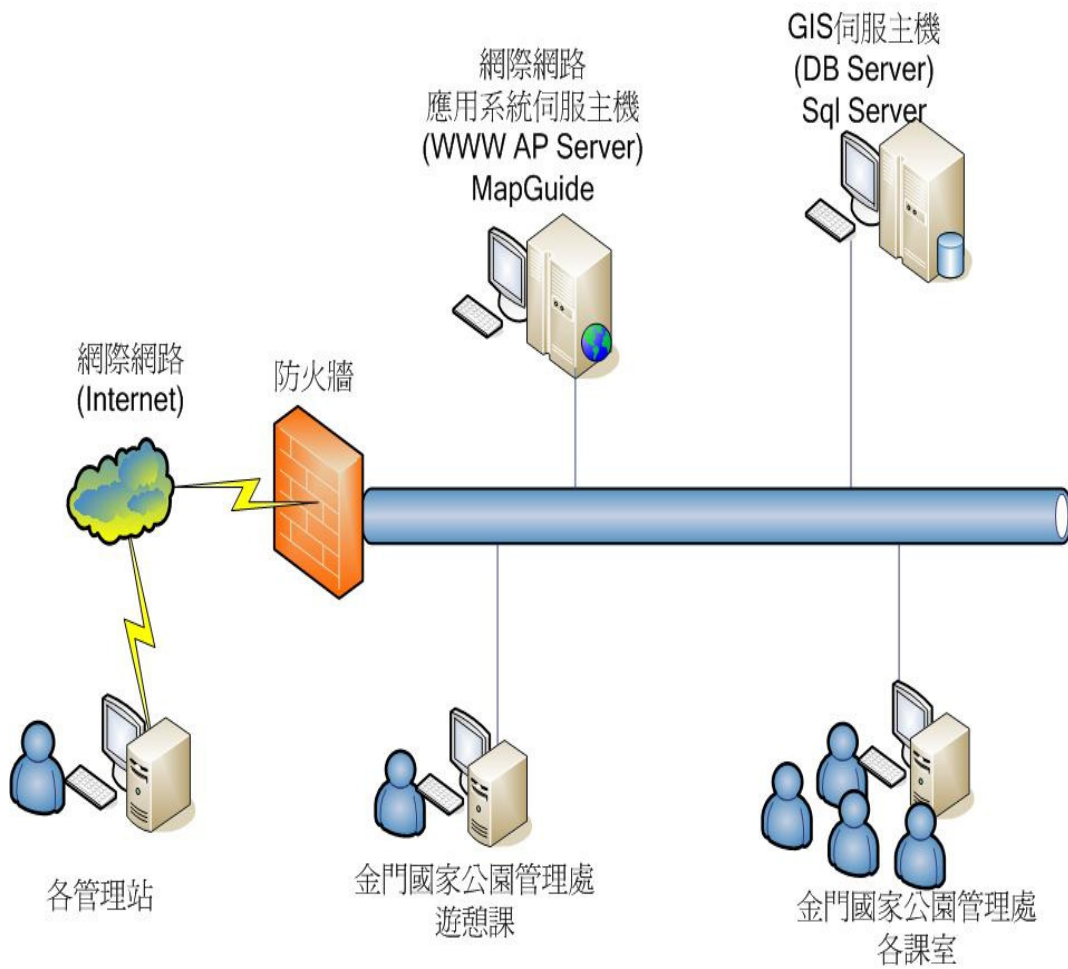

2.2.4、電腦硬體及網路架構說明

圖 2-12 網路架構圖

2.2.5、軟體功能說明

圖 2-13 金門國家公園公共設施維護管理系統功能架構圖

(一)圖形定位

系統提供使用者以金門國家公園分區(包括太武山區、古寧頭區、古崗區、馬山區、烈嶼區等五個區域)、坐標等資訊進行定位。

(二)公共設施查詢

提供使用者以屬性或圖形點選的方式進行公共設施詳細資料之查詢。