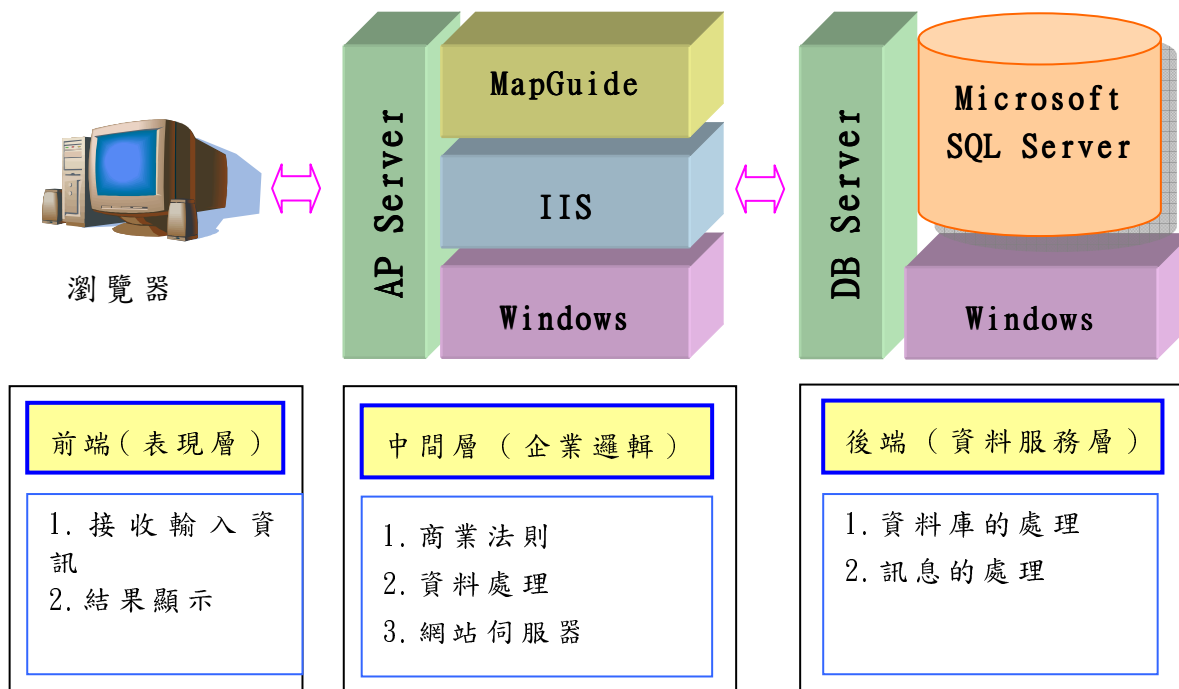

現有的伺服器主機為 Windows 2000 Server，圖台伺服器軟體為 Mapguide 6.0，將搭配管理處現有的 Microsoft SQL Server 2000 資料庫軟體，未來將能有效提供相關的系統服務。

圖 2-10 軟體開發架構圖

2.2.2、軟體架構說明

圖 2-11 軟體架構圖

2.2.3、軟體工具說明

本專案依系統開發所需，採用 Autodesk MapGuide 軟體開發，資料庫軟體採用 SQL Server 資料庫軟體（由 貴處提供暨有軟體以進行系統開發）。

(一) MapGuide Web GIS 軟體

MapGuide 為 Autodesk 歐特克公司所發表，是一以 WEB 為應用平台的軟體，不僅容易上手，且可對地圖及報表作快速的存取。產品特色為 (1)使用容易的地圖瀏覽工具 (2)可同時連結多個關聯式資料庫及地理資料庫伺服器 (3)提高地圖存取的便利性 (4)降低作業成本 (5)完整的整合、分析及展示功能。

Mapguide Viewer (1)完全支援 Java (2)提供全新的螢幕統計報表 (3)可單獨使用 VB 來開發應用 (4)提供交談式的界面，可直接存取 DWG、DGN 等非地圖座標系統格式的檔案 (5)SDF Loader 加入快速處理 DWG、DXF、Shape File 等格式檔案的能力 (6)運用 Raster generalization and Raster Image Catalog(RIC)技術，可在數秒內處理達幾 Giga 容量的影像檔。(7) MapGuide Author 為 MapGuide 軟體之開發工具，用以編輯及建立圖形資料庫，並將資料於網際網路上發行。