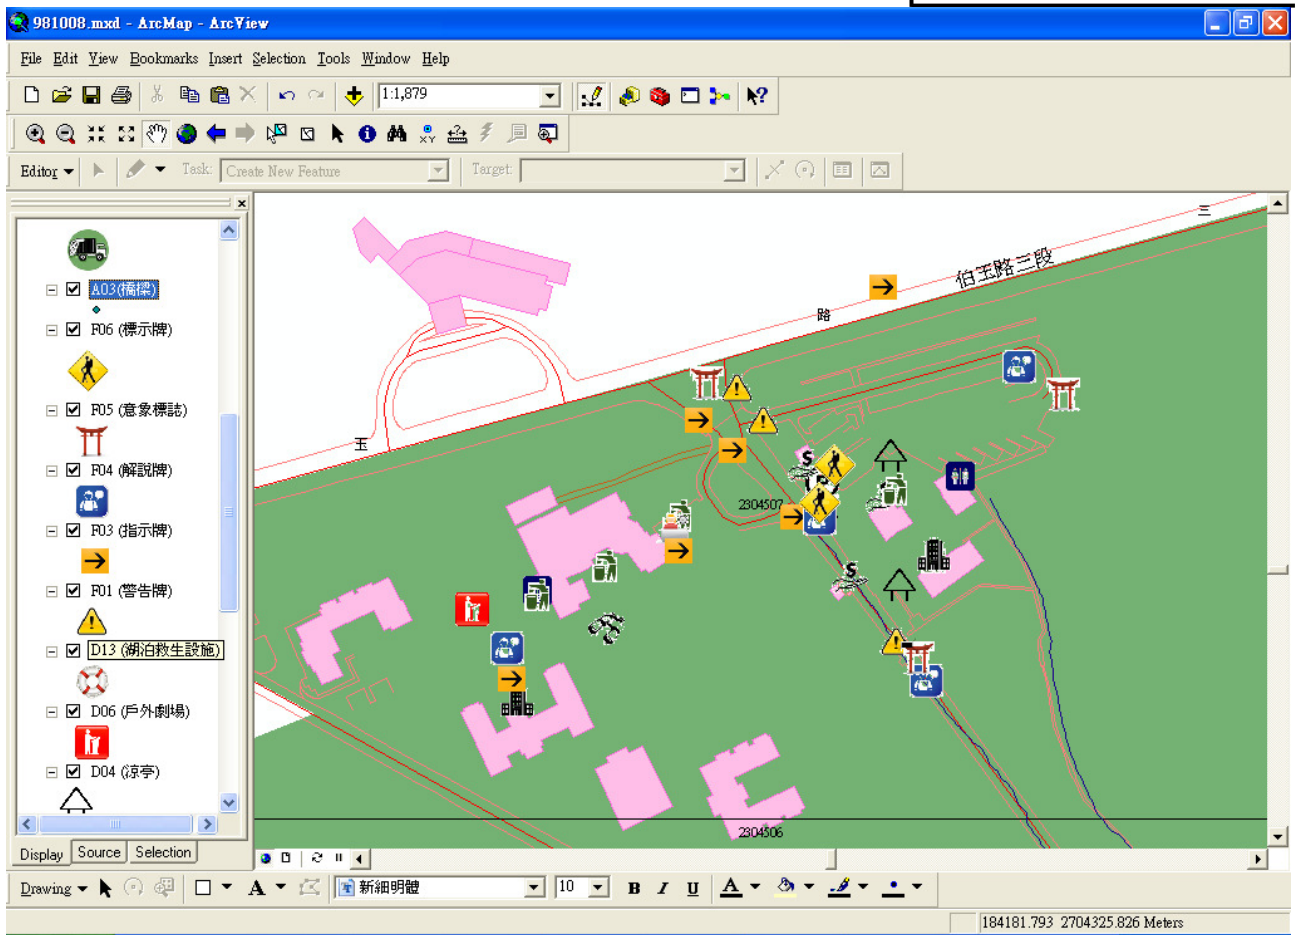

內業建檔包括圖形及屬性數化二部份。將直接採用 ArcView 軟體進行數化及屬性建檔。圖例及圖式將直接採用系統規劃之圖式規格表。

圖 2-7 公共設施內業建檔與繪圖檢

圖 2-8 圖幅號 2304507 設施(一)

圖 2-9 圖幅號 2304507 設施(二)

表 2-5 圖式規格表

小代碼	小類	空間資料	圖示	小代碼	小類	空間資料	圖示
A01	停車場	點		C09	避難小屋	點	
A02	景觀道路	線		D01	戶外展示場	點	
A03	橋樑 / 吊橋	點		D02	觀景平台	點	
A04	收費站	點		D03	賞鳥亭	點	
A05	停機坪	點		D04	涼亭	點	
A06	隧道	點		D05	露營區	點	
B01	公廁	點		D06	戶外劇場	點	
B02	污水處理場	點		D07	步道 / 木棧道	線	
B03	垃圾桶	點		D08	自行車道	線	
B04	垃圾子車	點		D09	圍籬	線	
B05	垃圾處理場	點		D10	護欄	線	
C01	遊客服務站	點		D11	路擋	點	
C02	管理站	點		D12	戶外休憩座椅	點	
C03	展示館	點		D13	湖泊救生設施	點	
C04	行政中心	點		F01	警告牌	點	
C05	賣店	點		F03	指示牌	點	
C06	民宿	點		F04	解說牌	點	
C07	餐飲中心	點		F05	意象標誌	點	
C08	訓練中心	點		F06	標示牌	點	