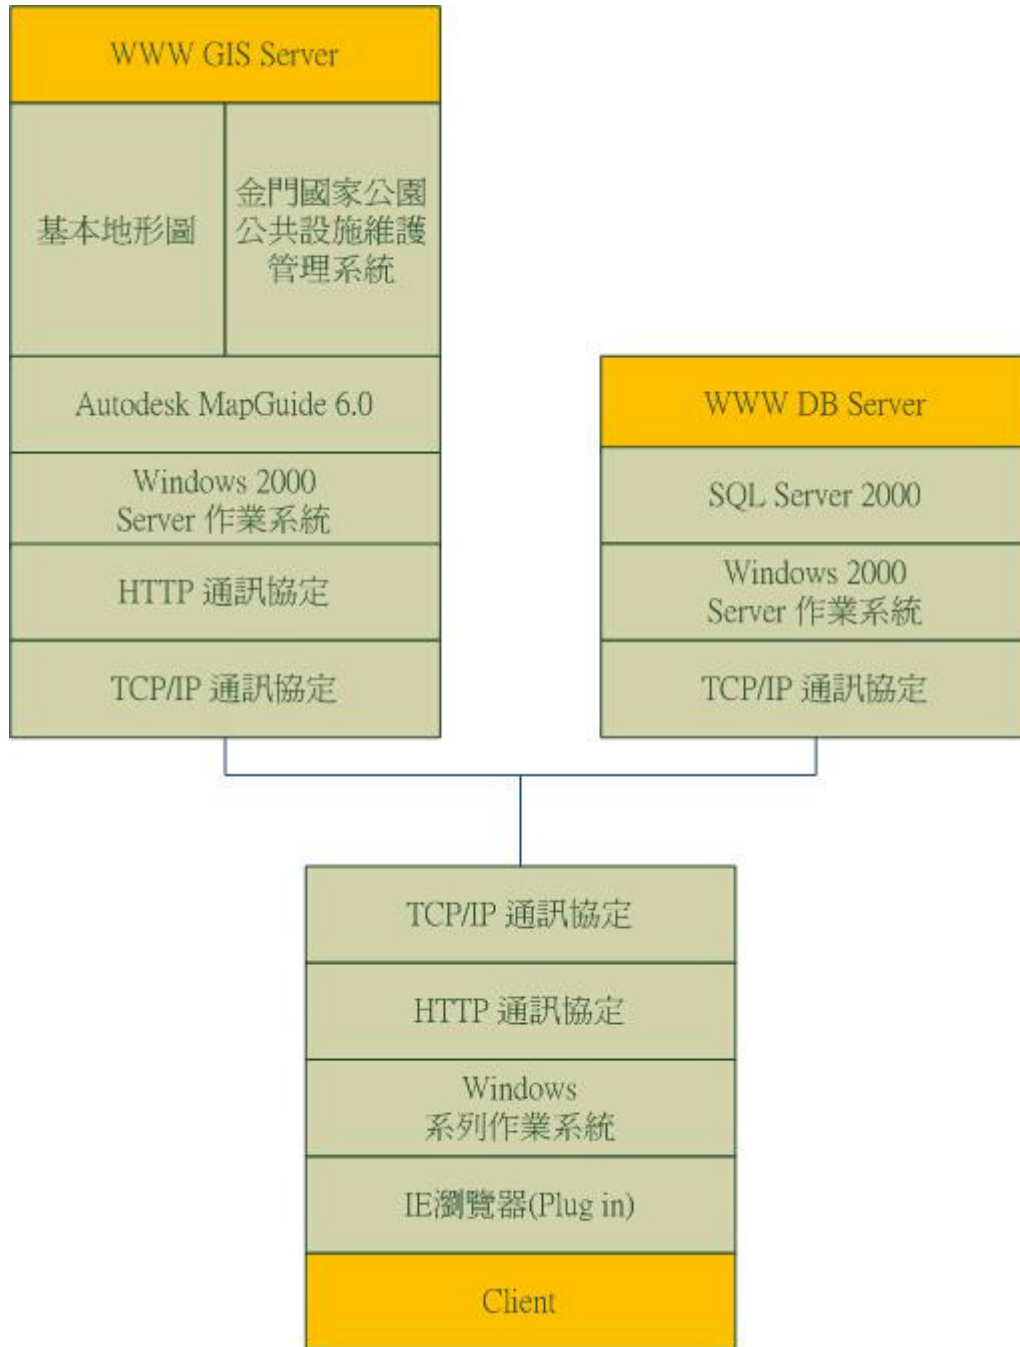

現有的伺服器主機為 Windows 2000 Server，圖台伺服器軟體為 Mapguide 6.0，將搭配管理處現有的 Microsoft SQL Server 2000 資料庫軟體，未來將能有效提供相關的系統服務。

圖 2-10 軟體開發架構圖

2.2.2、軟體架構說明

圖 2-11 軟體架構圖

2.2.3、軟體工具說明

本專案依系統開發所需，採用 Autodesk MapGuide 軟體開發，資料庫軟體採用 SQL Server 資料庫軟體（由 貴處提供暨有軟體以進行系統開發）。