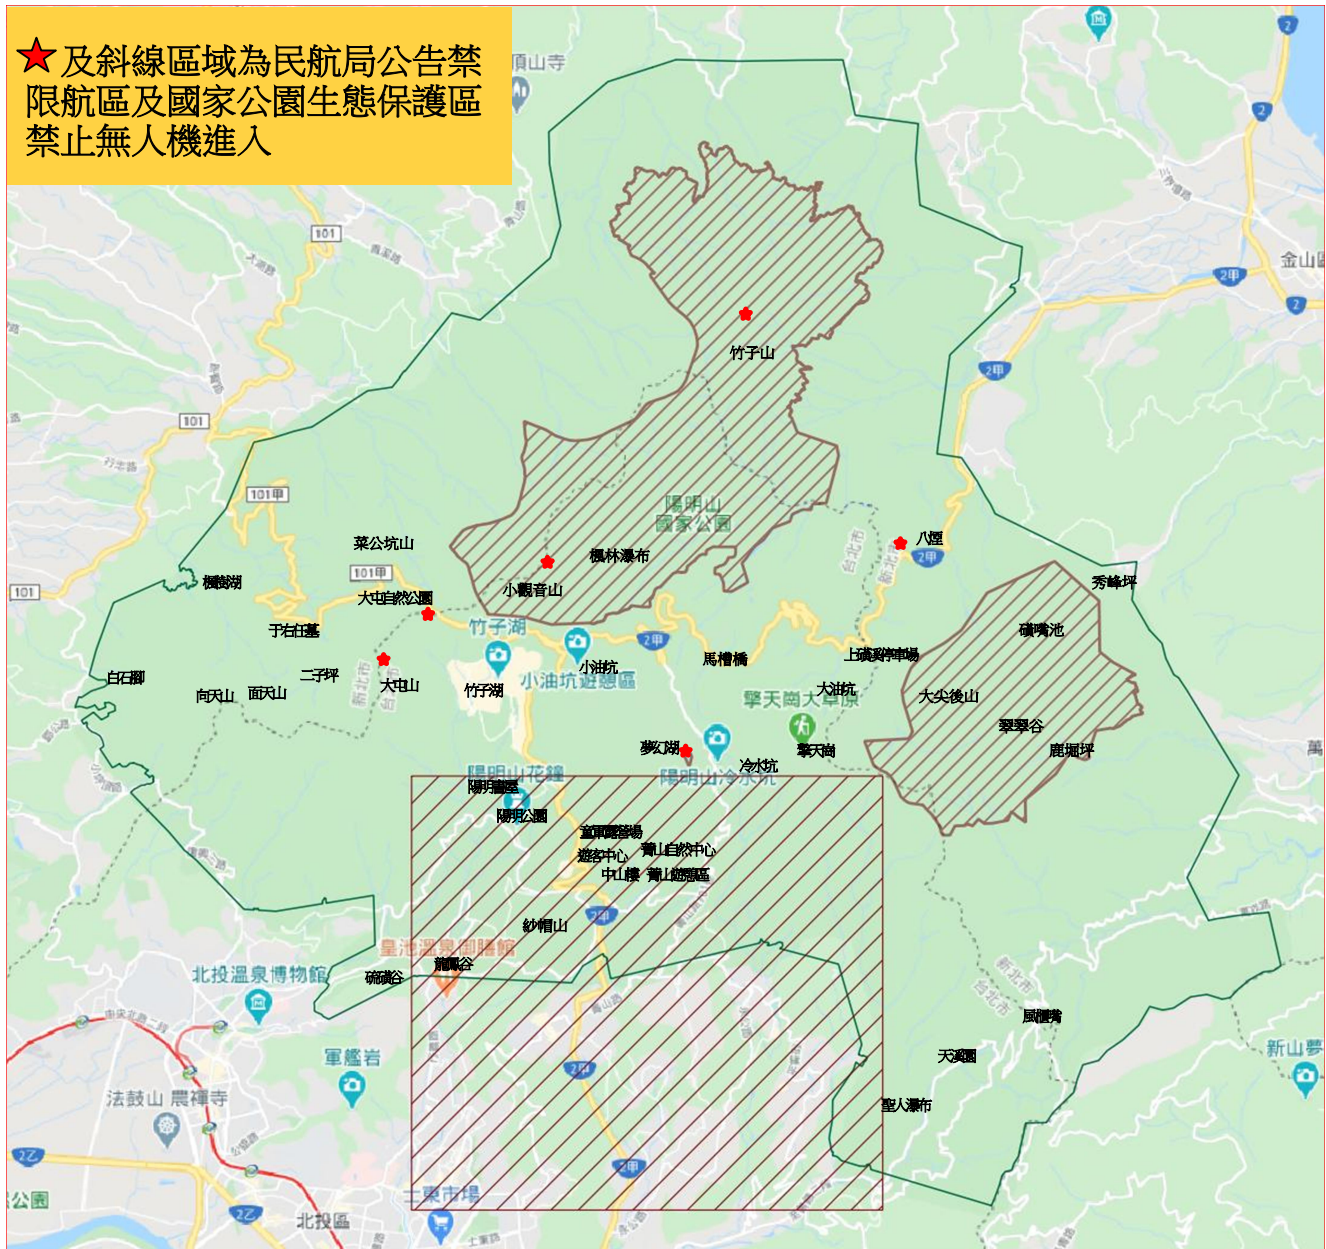

陽明山國家公園區域內無人機禁限航區示意圖

遙控無人機空域（禁、限航區等），請上民航局的無人機管理系統查詢：<https://drone.caa.gov.tw/>