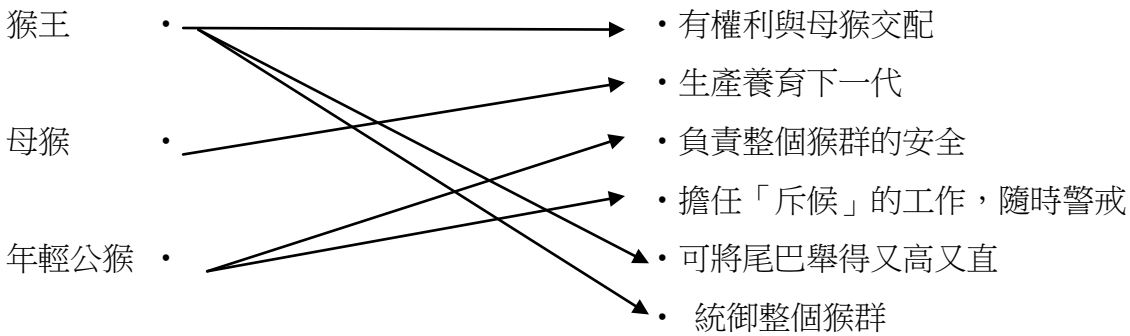

太魯閣之獼猴王（國小）

小朋友們，我們知道台灣獼猴是太魯閣國家公園中常見的動物，現在就讓我們來看看牠到底有著什麼特別的地方吧!

一、台灣獼猴是除了人之外，另一種靈長類動物，請問靈長類動物有哪六個特徵呢?

- 手足皆有五隻手指 雜食 大腦發達 尖爪
- 每次產下一子 有尾巴 複眼 平爪
- 視覺發達 有指紋

二、吃飽了之後大家要開始工作了!獼猴們都有自己應該負責的事情，我們一起來幫牠們連連看，分配好牠們的工作吧!

四、現在我們知道了許多關於獼猴們的生活與食物，不知道要怎麼分辨牠們的外貌呢?我們一起來觀察看看吧!

臺北市立動物園 <http://www.zoo.gov.tw/>

- 耳殼小 股間有明顯之紅棕色肉墊
- 頭圓臉平 面頰裸出具頰囊 腹面為濃灰白色

■ 尾部粗且長

■ 全身厚軟毛髮

五、哪一隻是台灣獼猴呢？

圈圈看！