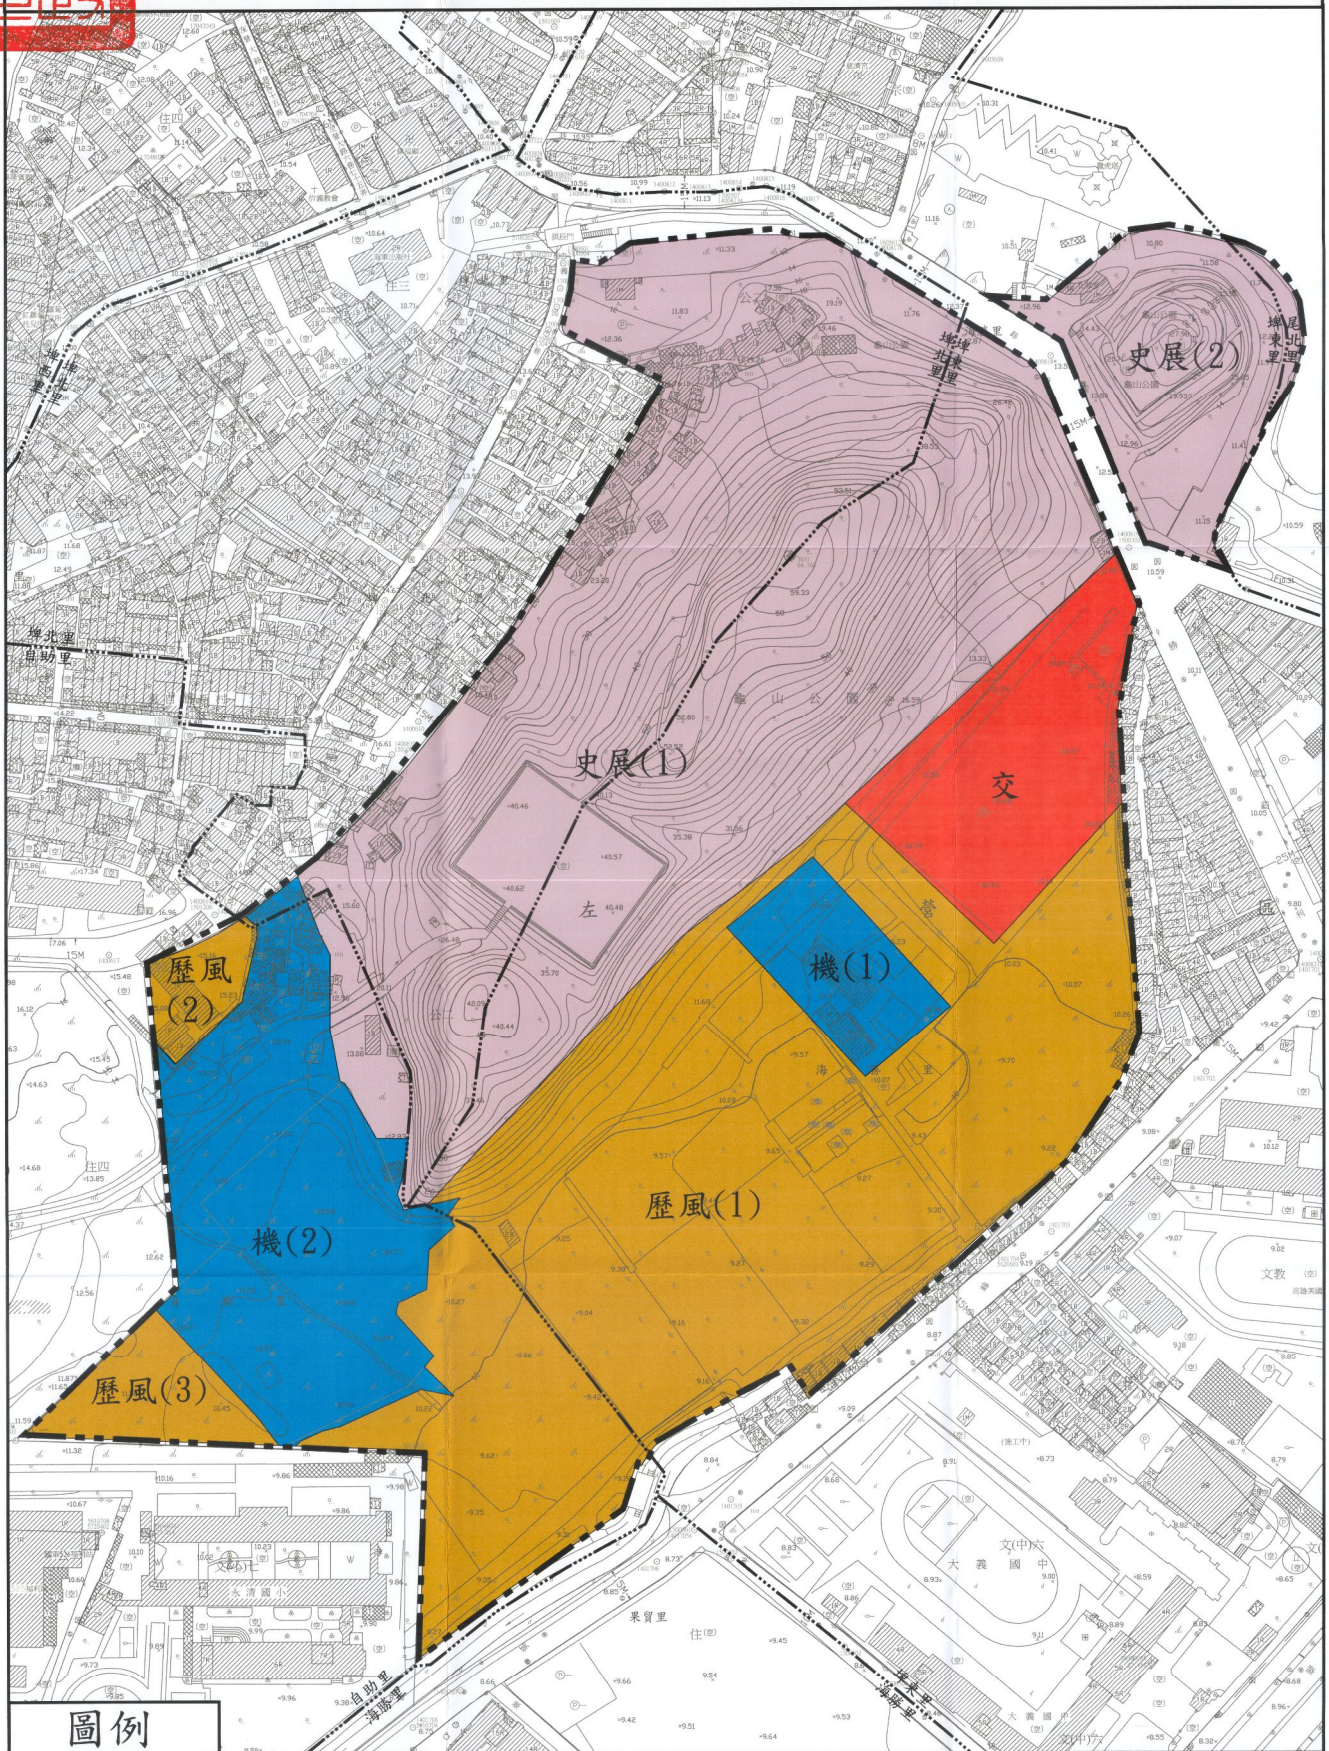

壽山國家自然公園大小龜山遊憩區細部計畫圖

圖例

- 村里界
- 計畫範圍
- 史蹟展示用地
- 歷史風貌用地
- 交通服務設施用地
- 機關用地

圖面比例1:1200