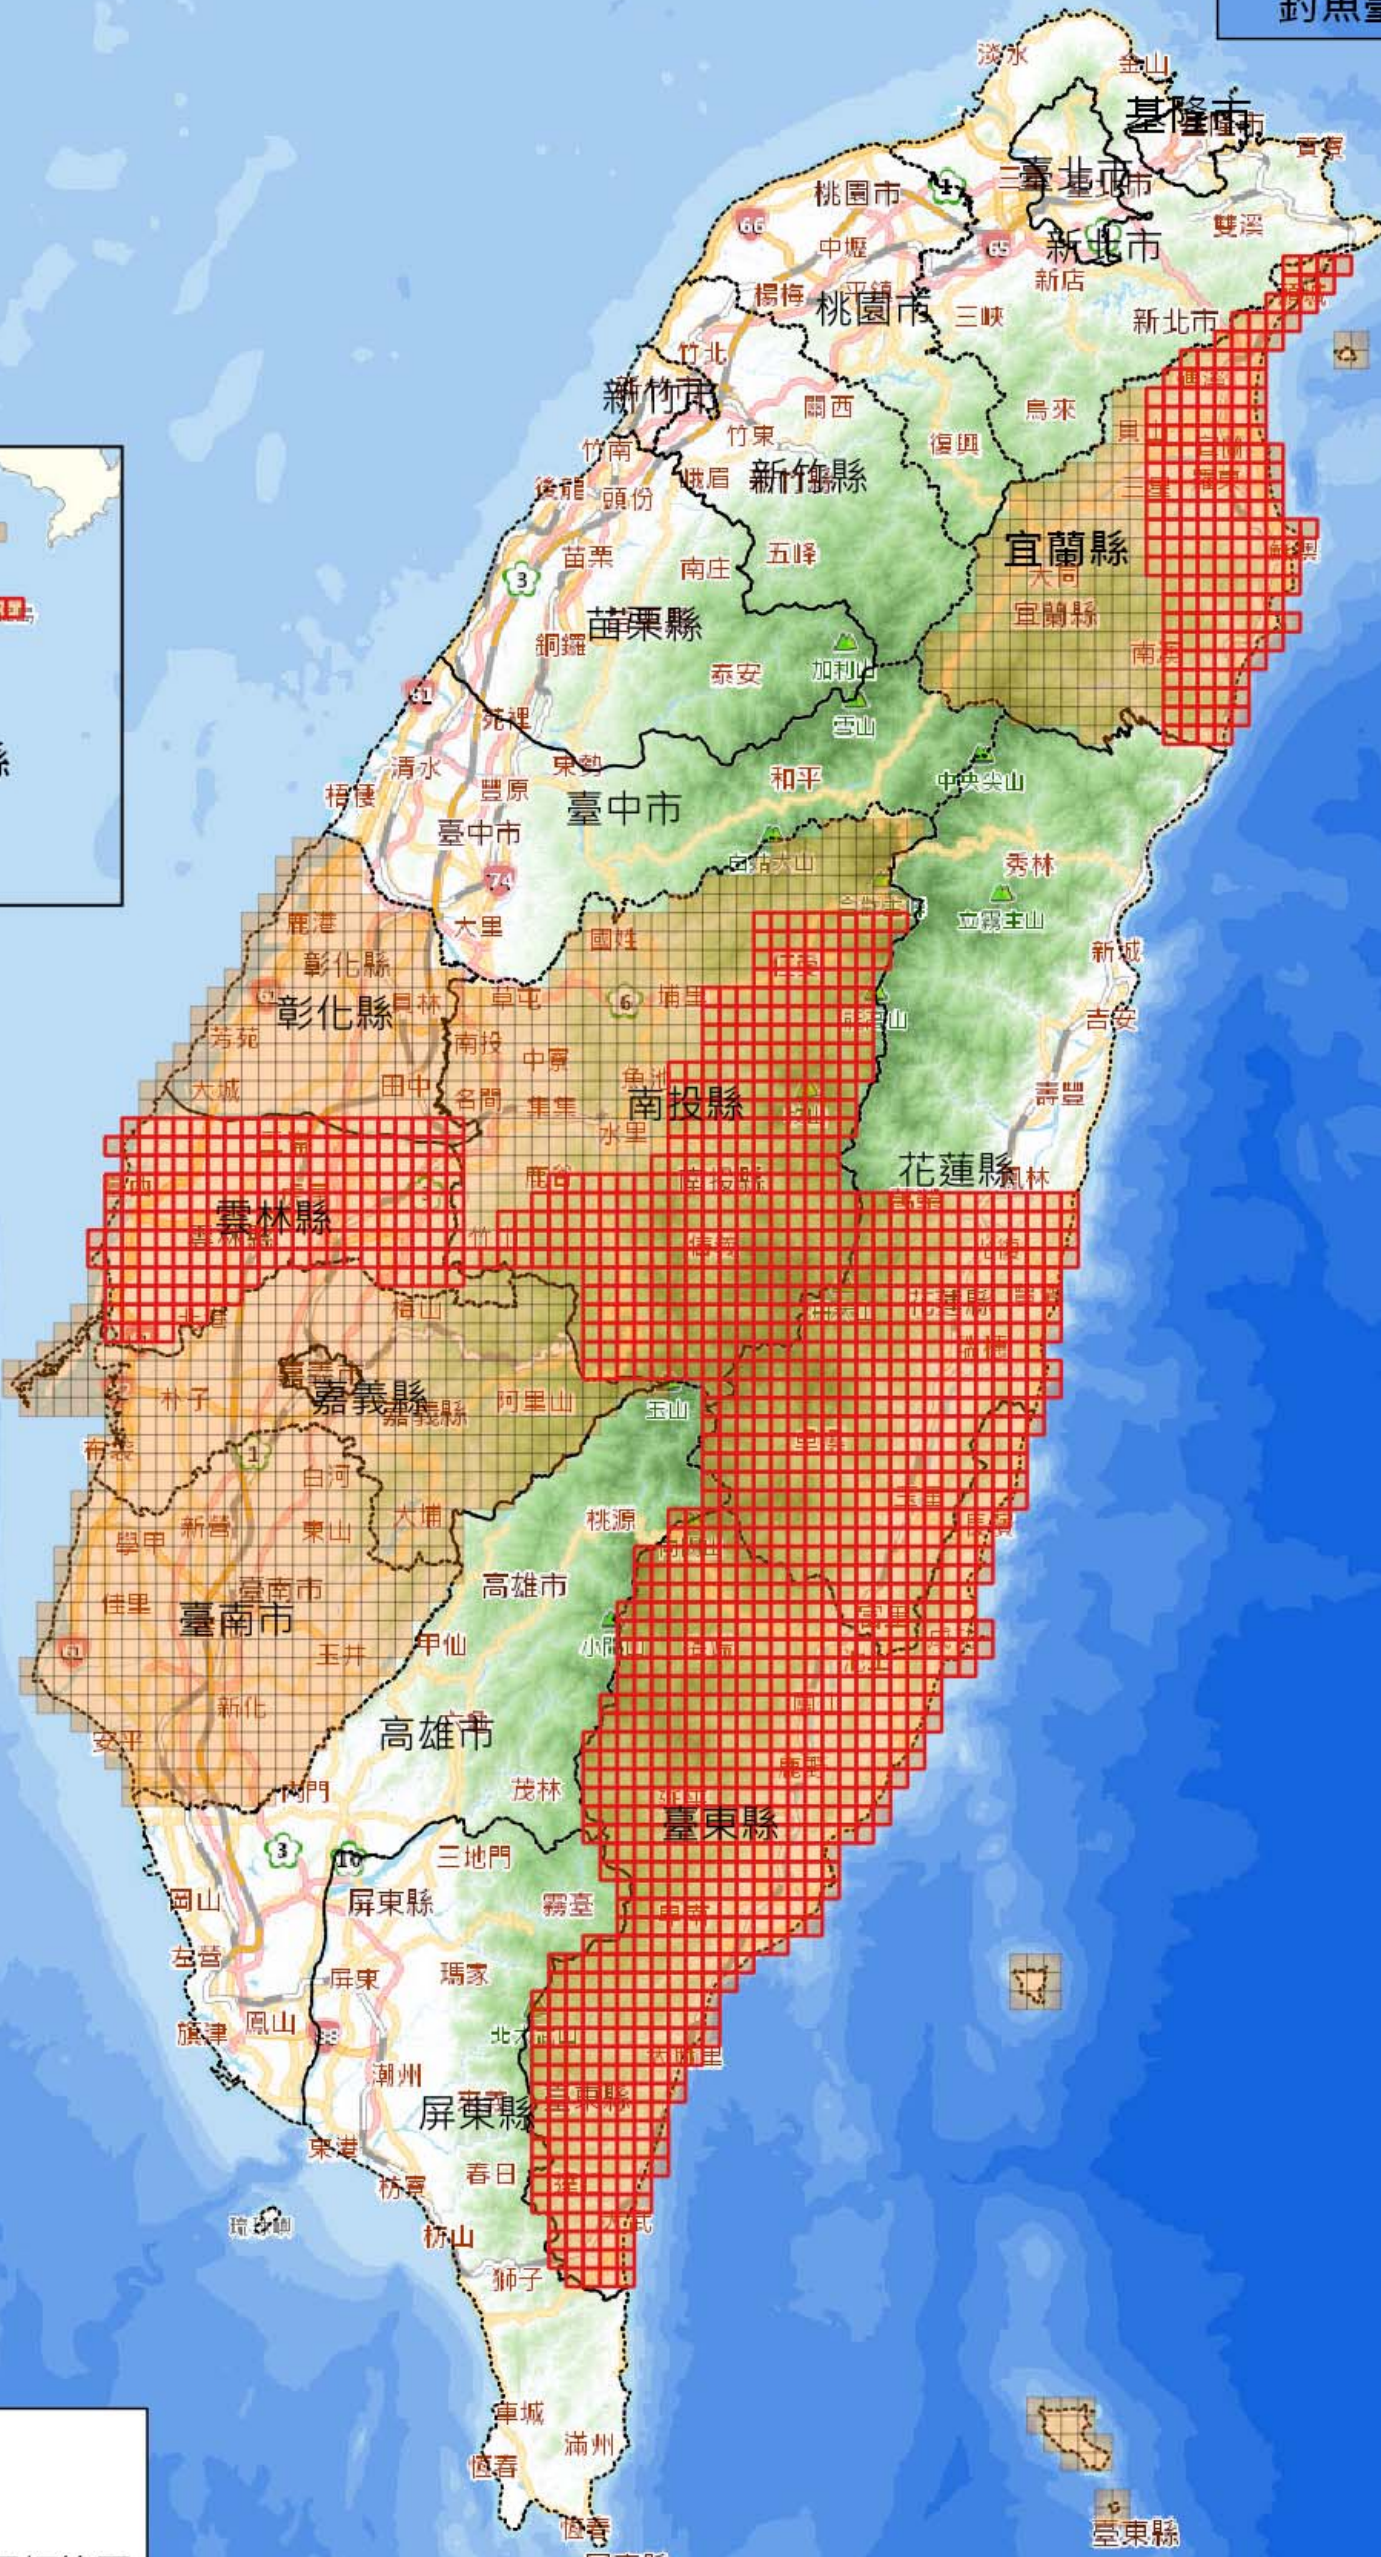

107年度臺灣通用電子地圖第3批更新圖幅範圍

(比例尺五千分之一圖幅)

圖例

- 縣市界
- 107年計畫辦理圖幅範圍
- 本批次更新完成圖幅