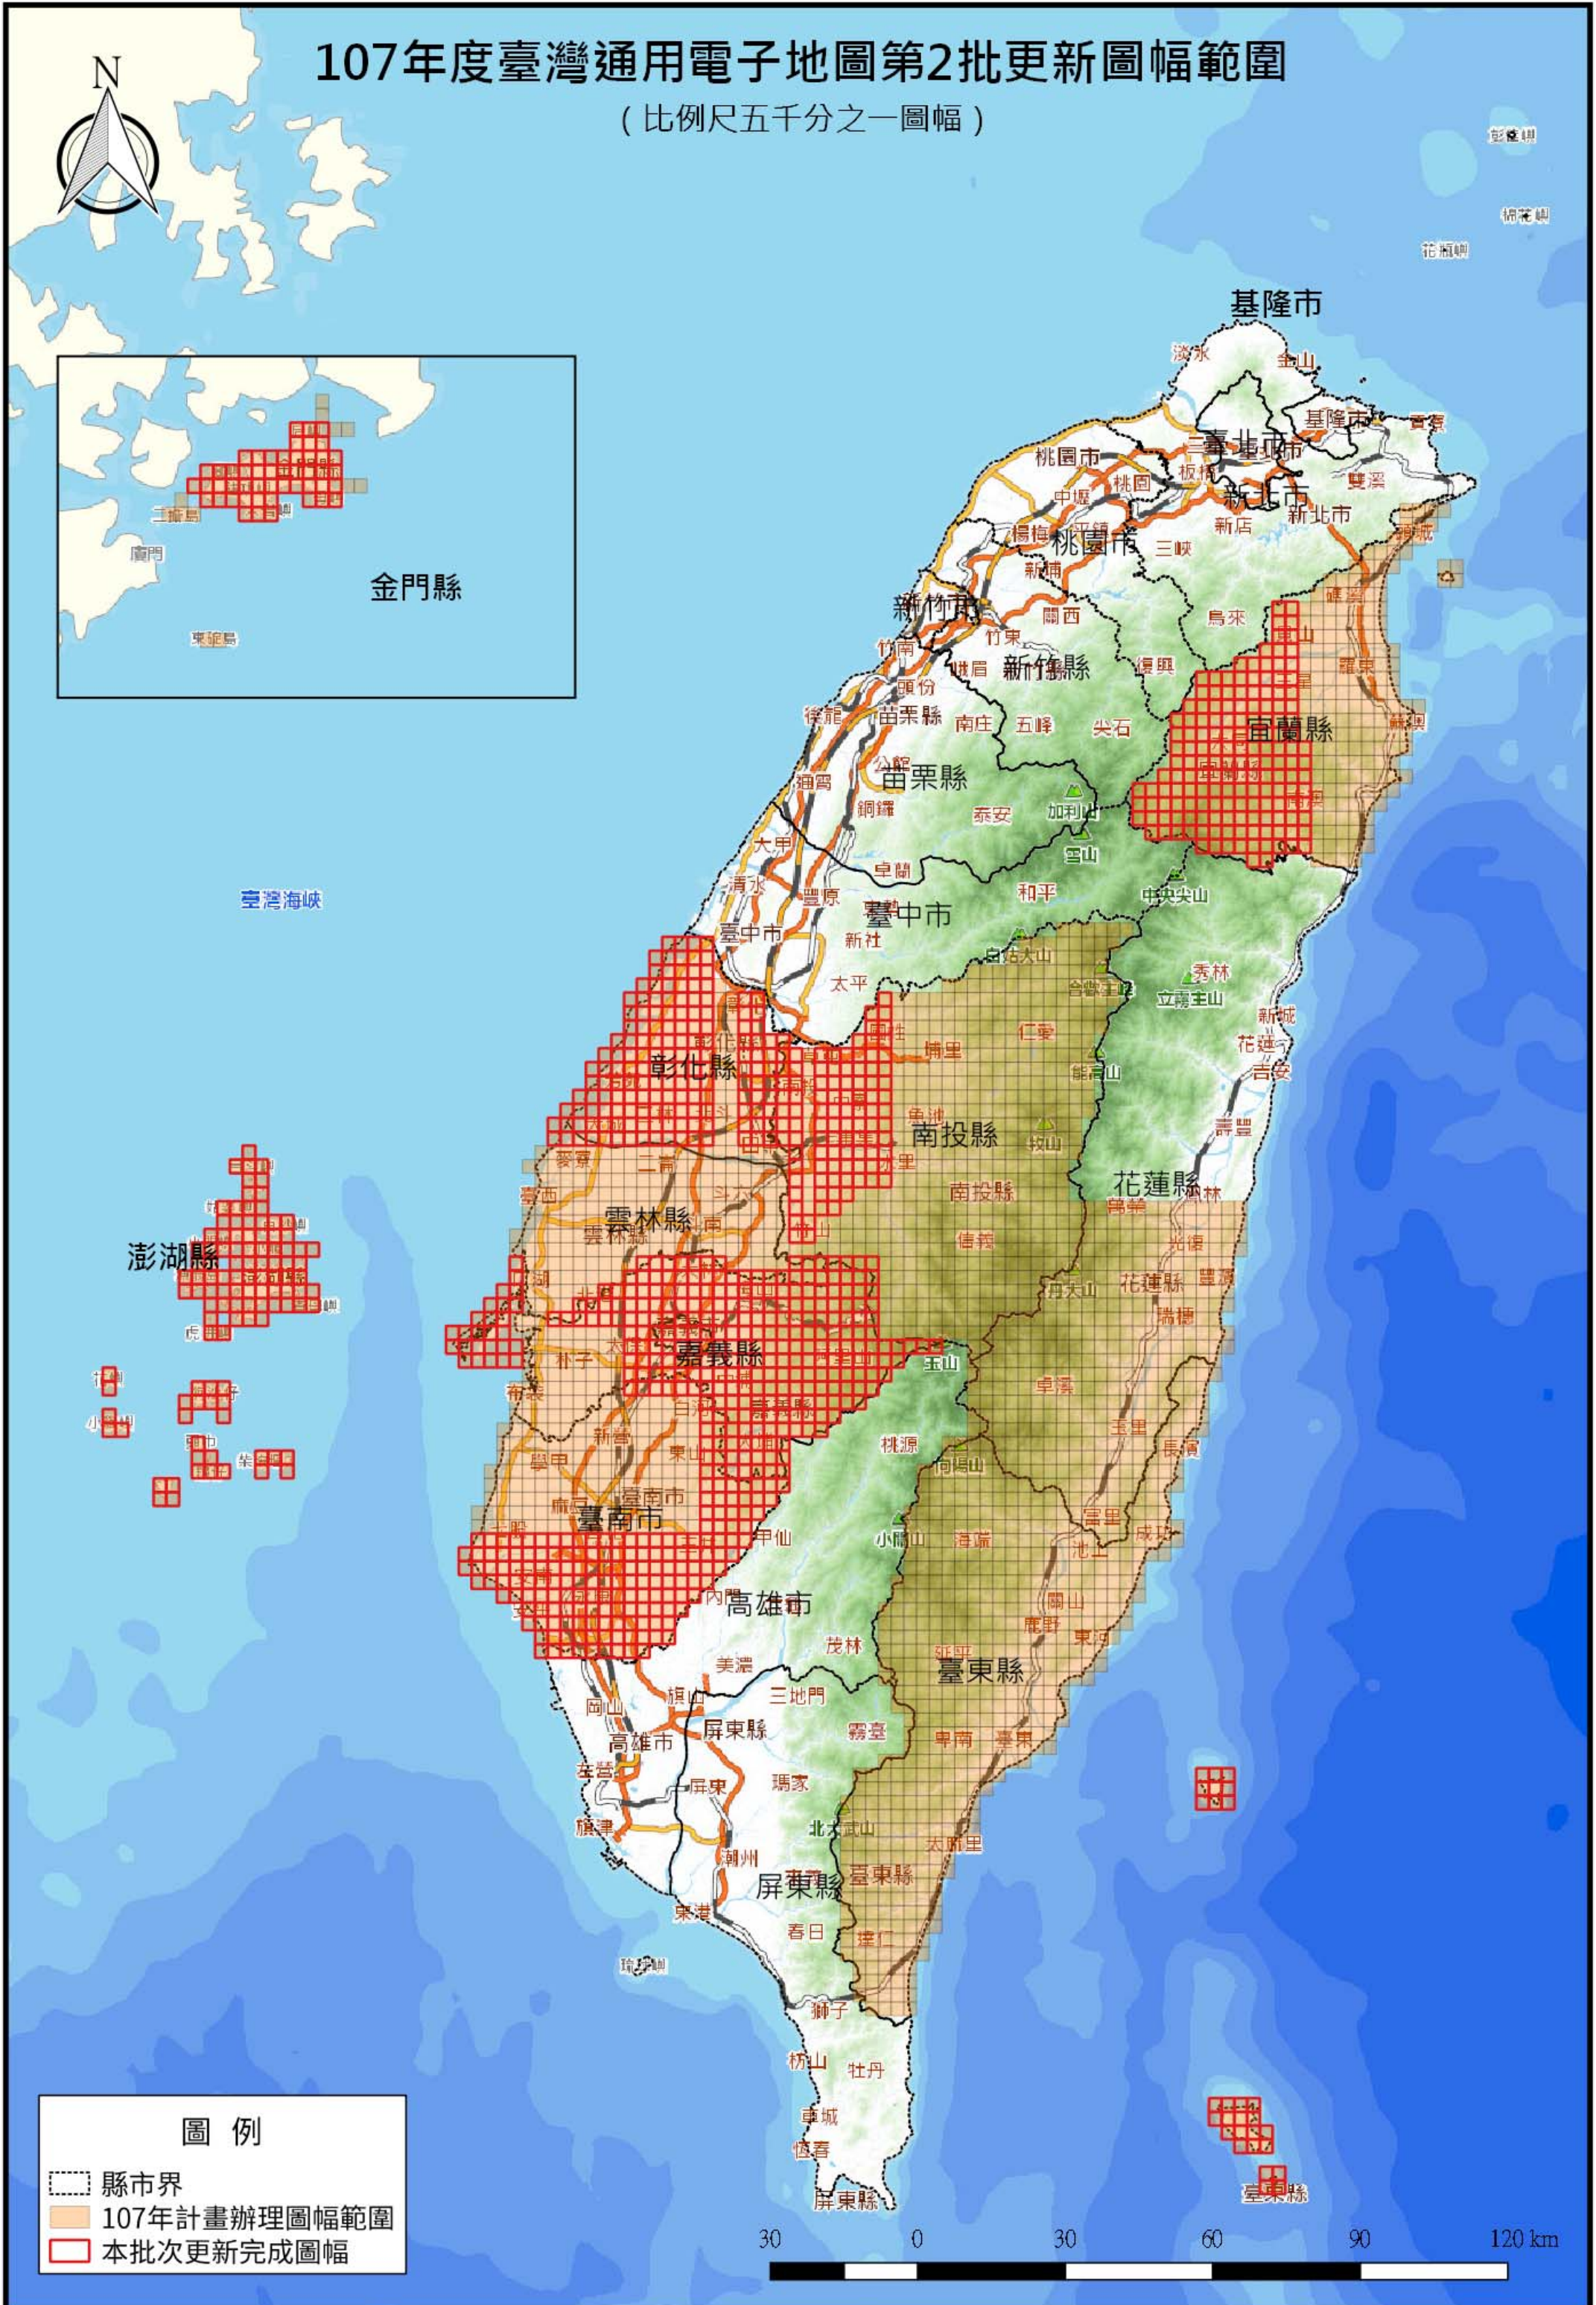

107年度臺灣通用電子地圖第2批更新圖幅範圍

(比例尺五千分之一圖幅)

圖例

- 縣市界
- 107年計畫辦理圖幅範圍
- 本批次更新完成圖幅

30 0 30 60 90 120 km