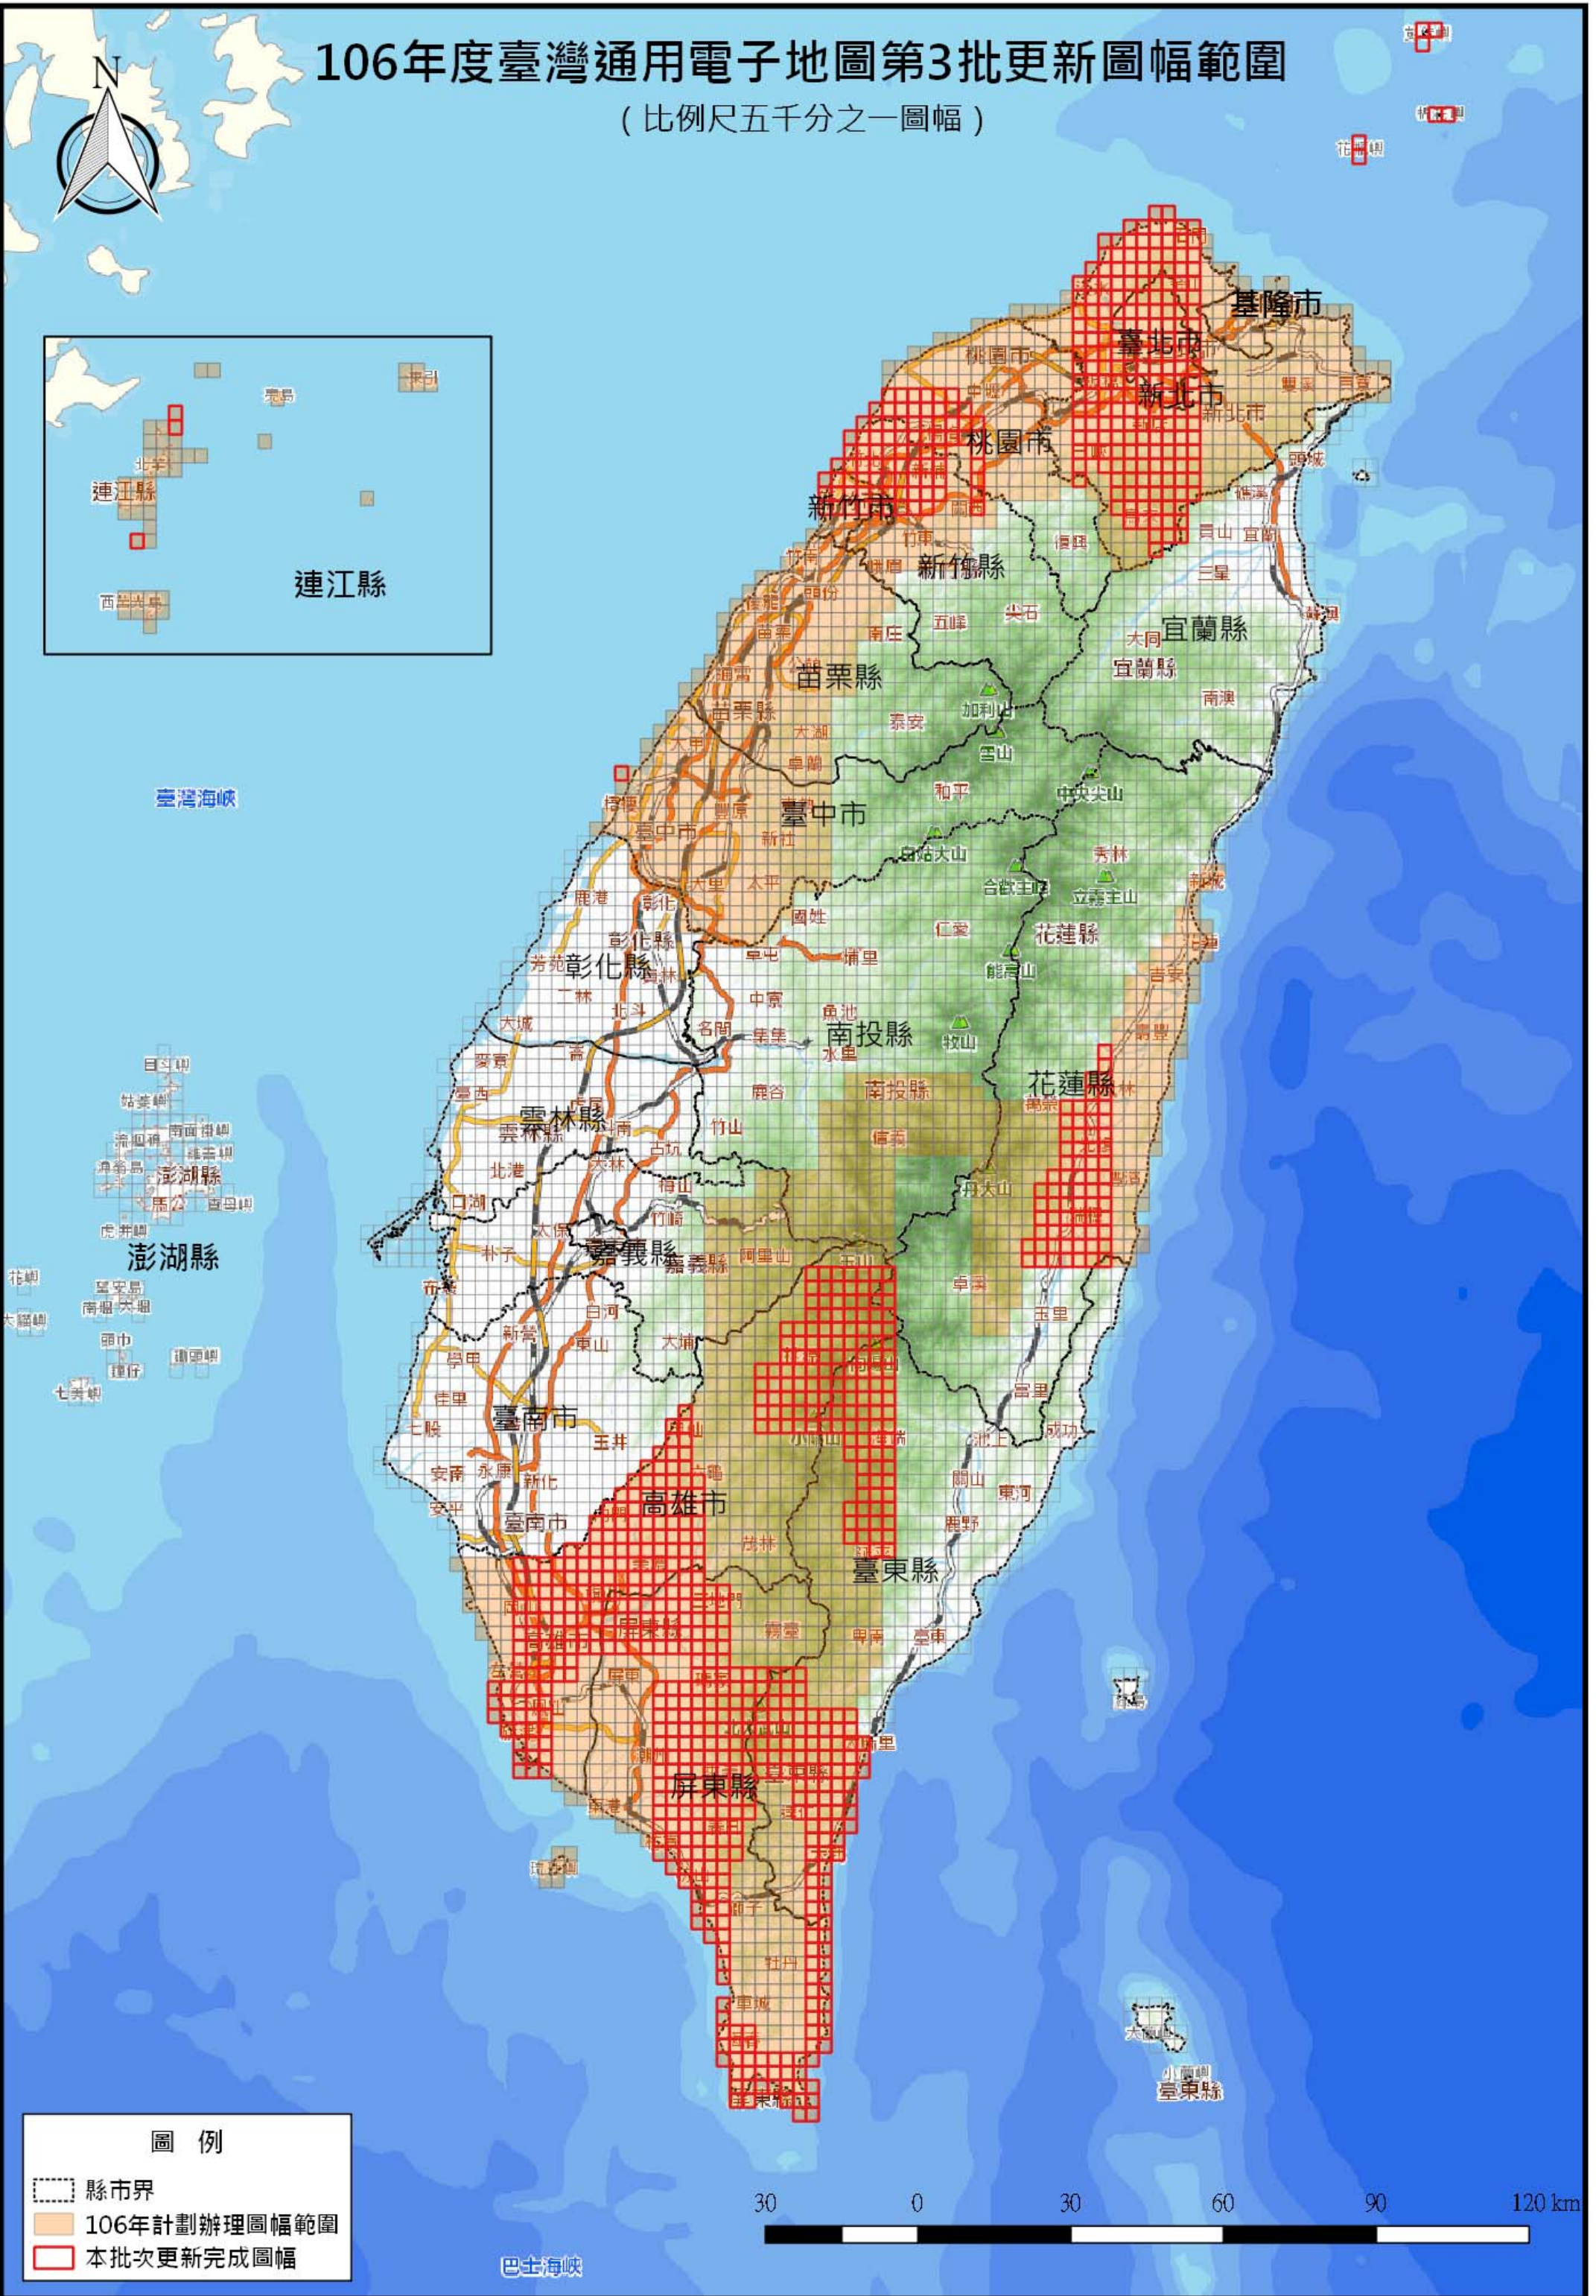

106年度臺灣通用電子地圖第3批更新圖幅範圍

(比例尺五千分之一圖幅)

圖例

- 縣市界
- 106年計劃辦理圖幅範圍
- 本批次更新完成圖幅

30 0 30 60 90 120 km

巴士海峽