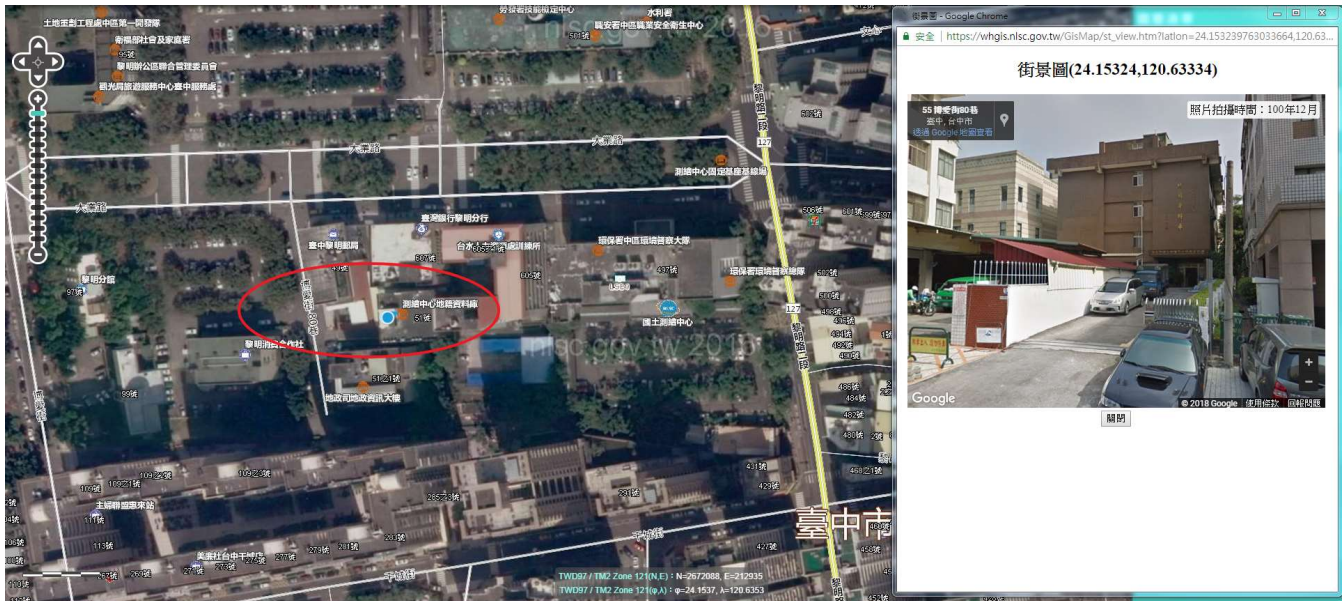

☀️ 臺中售圖站 (本中心地籍資料庫)

地址：臺中市南屯區博愛街 80 巷 51 號

電話：04-22522966#348~350 傳真：04-22514536