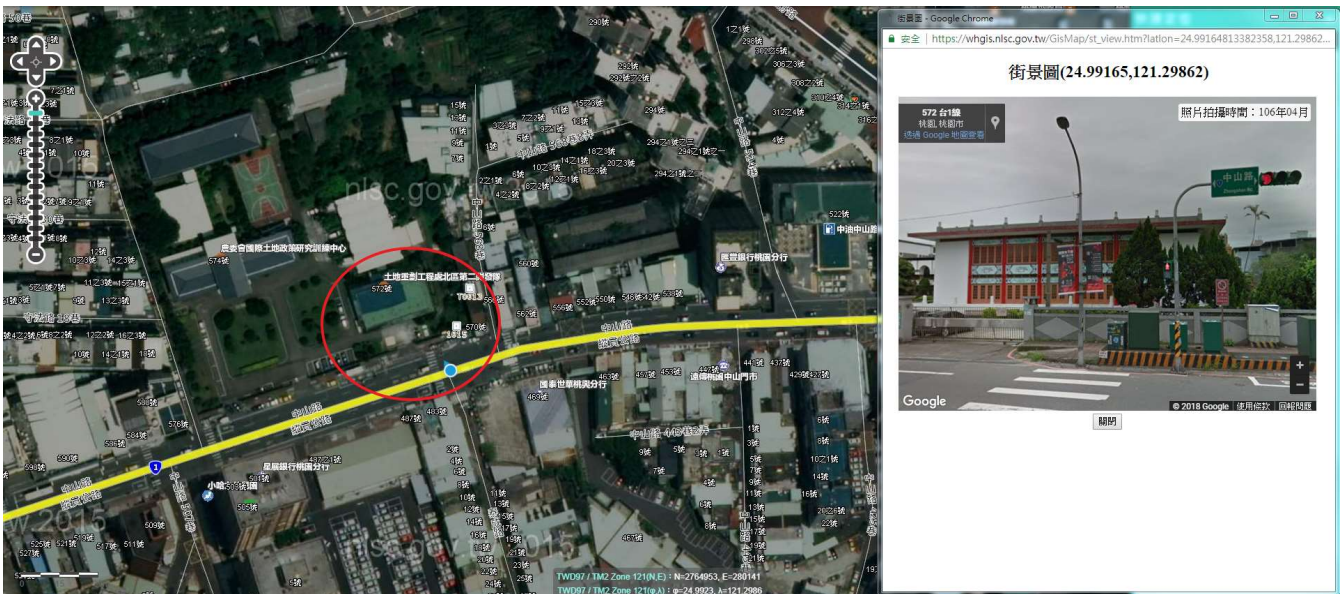

內政部國土測繪中心各售圖站聯絡資訊

臺北售圖站 (本中心北區第一測量隊隊部)

地址：臺北市信義路3段43號2樓

搭乘臺北捷運淡水線於大安森林公園站6號出口即可抵達

電話：02-27043344 傳真：02-27043543

桃園售圖站 (本中心北區第二測量隊桃園辦公室)

地址：桃園市桃園區中山路572號

電話：03-3310193 傳真：03-3397429