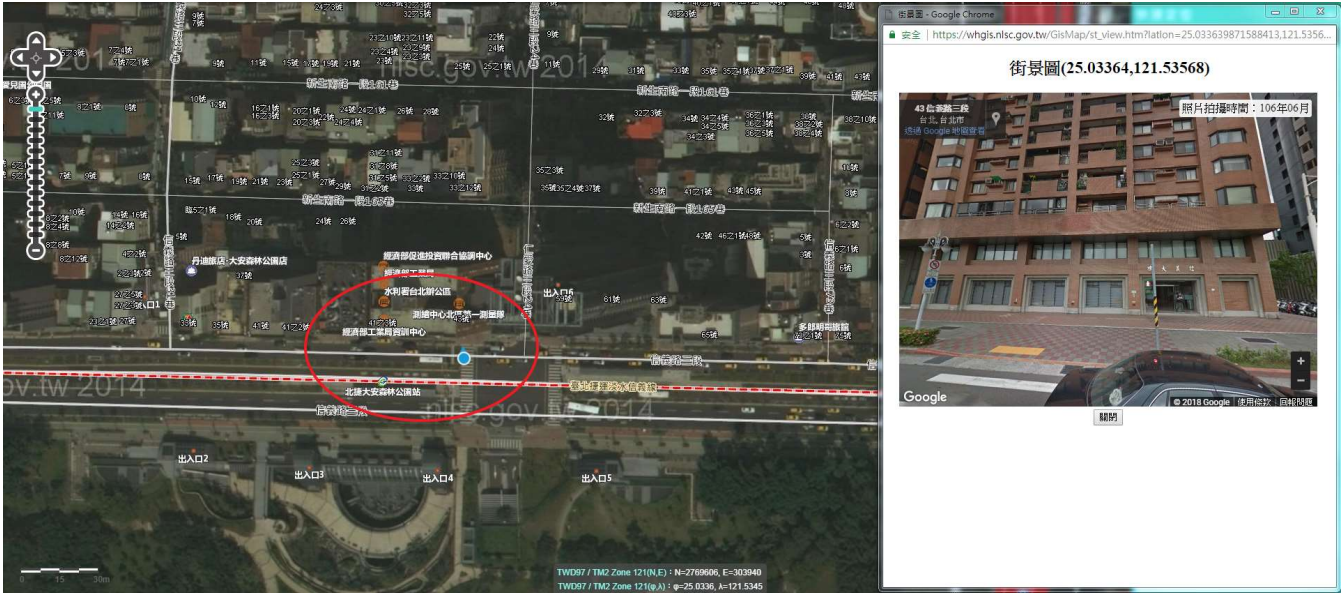

內政部國土測繪中心各售圖站聯絡資訊

臺北售圖站 (本中心北區第一測量隊隊部)

地址：臺北市信義路3段43號2樓

搭乘臺北捷運淡水線於大安森林公園站6號出口即可抵達

電話：02-27043344 傳真：02-27043543

桃園售圖站 (本中心北區第二測量隊桃園辦公室)

地址：桃園市桃園區中山路572號

電話：03-3310193 傳真：03-3397429