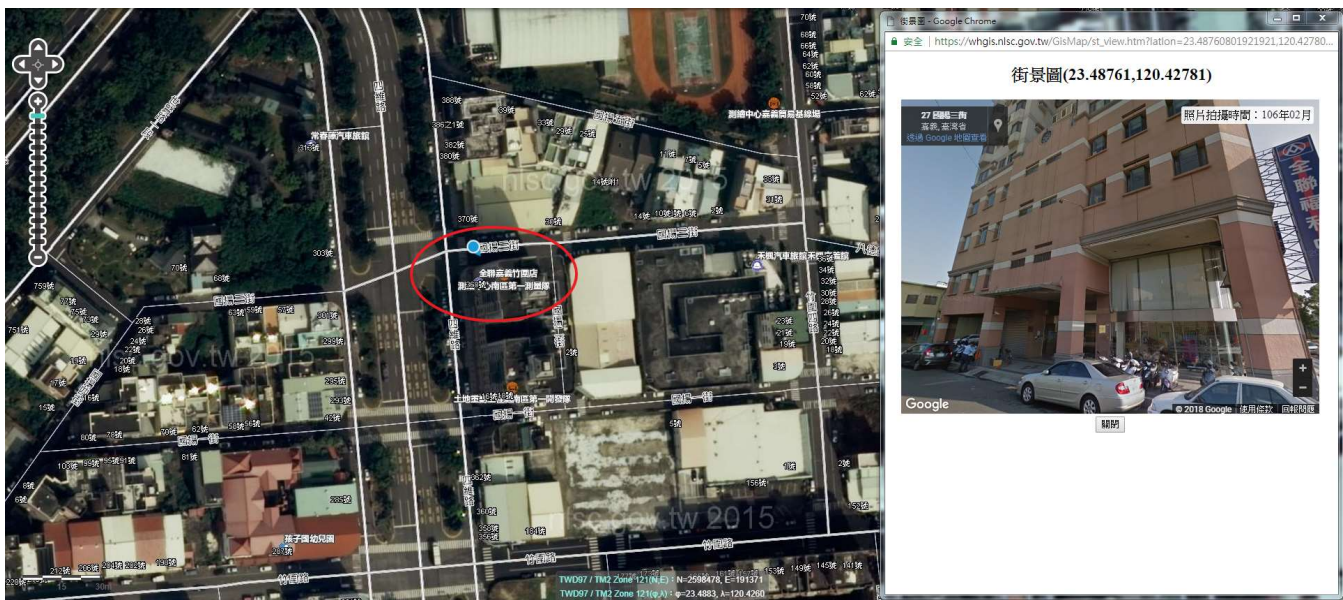

內政部國土測繪中心各售圖站聯絡資訊

臺北售圖站 (本中心北區第一測量隊隊部)

地址：臺北市信義路3段43號2樓

搭乘臺北捷運淡水線於大安森林公園站6號出口即可抵達

電話：02-27043344 傳真：02-27043543

桃園售圖站 (本中心北區第二測量隊桃園辦公室)

地址：桃園市桃園區中山路572號

電話：03-3310193 傳真：03-3397429

☀️ 臺中售圖站 (本中心地籍資料庫)

地址：臺中市南屯區博愛街 80 巷 51 號

電話：04-22522966#348~350 傳真：04-22514536

嘉義售圖站 (本中心南區第一測量隊隊部)

地址：嘉義市國揚 3 街 27 號 4 樓

電話：05-2339072 傳真：05-2339073

高雄售圖站 (本中心南區第二測量隊隊部)

地址：高雄市前鎮區民權二路 456 號 7 樓