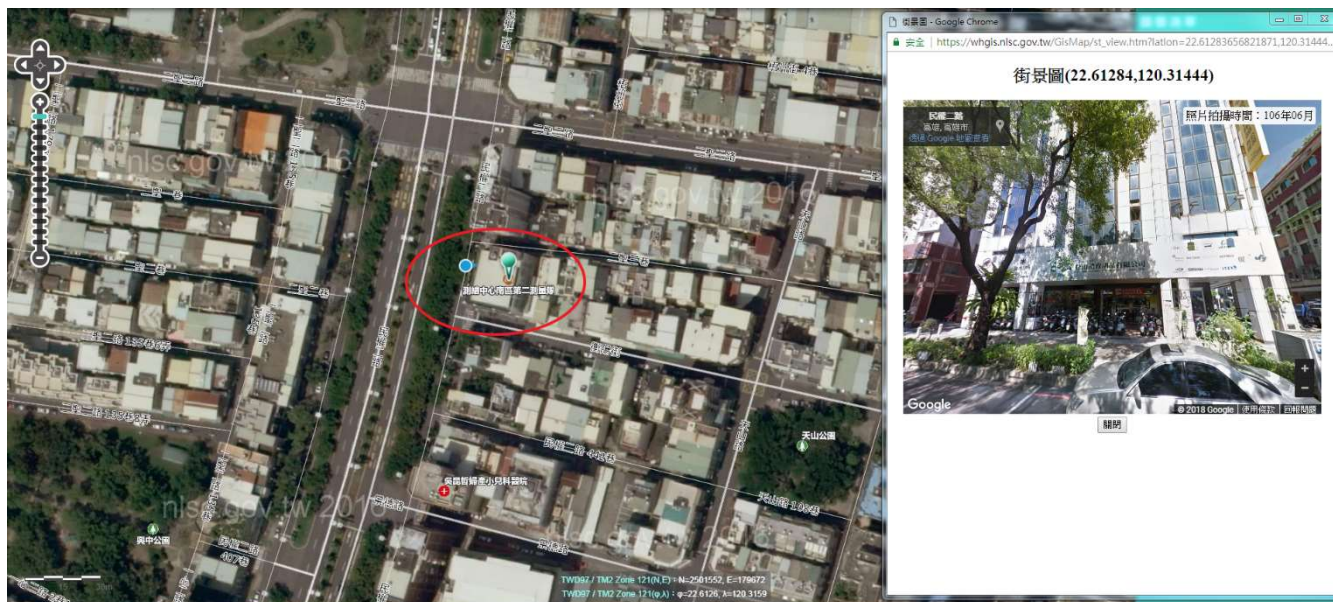

高雄售圖站 (本中心南區第二測量隊隊部)

地址：高雄市前鎮區民權二路 456 號 7 樓

電話：07-5355056 傳真：07-5355059