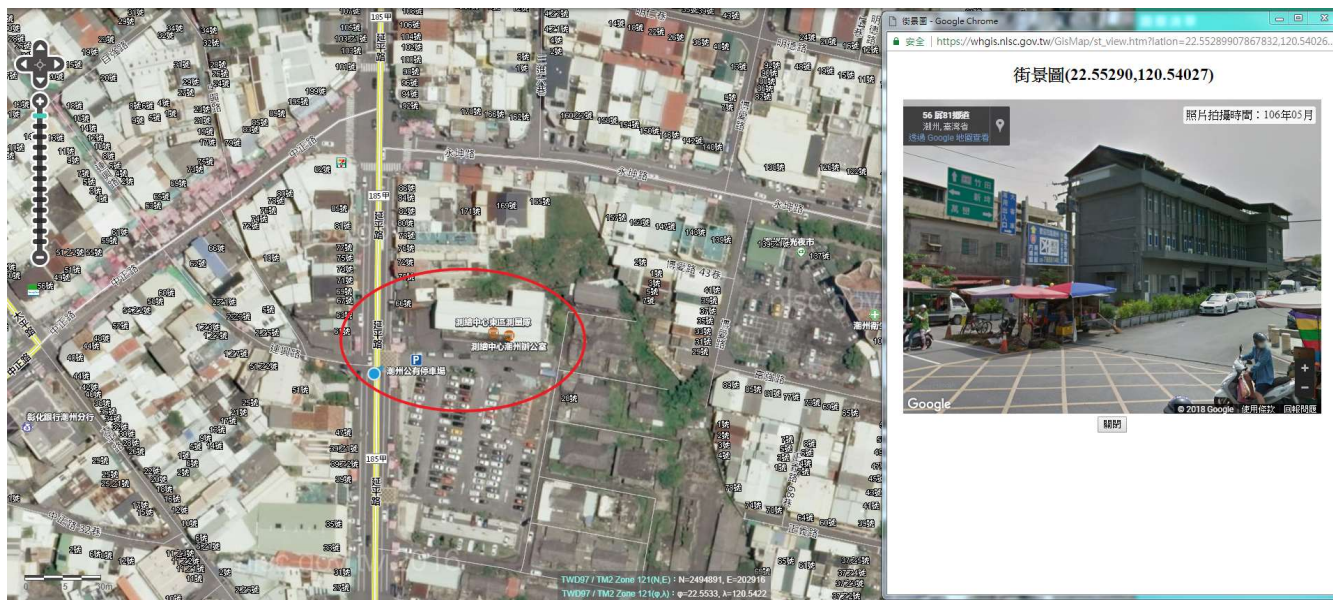

屏東售圖站 (本中心東區測量隊隊部)

地址：屏東縣潮州鎮延平路 30 號 2 樓

電話：08-7891455 傳真：08-7890722