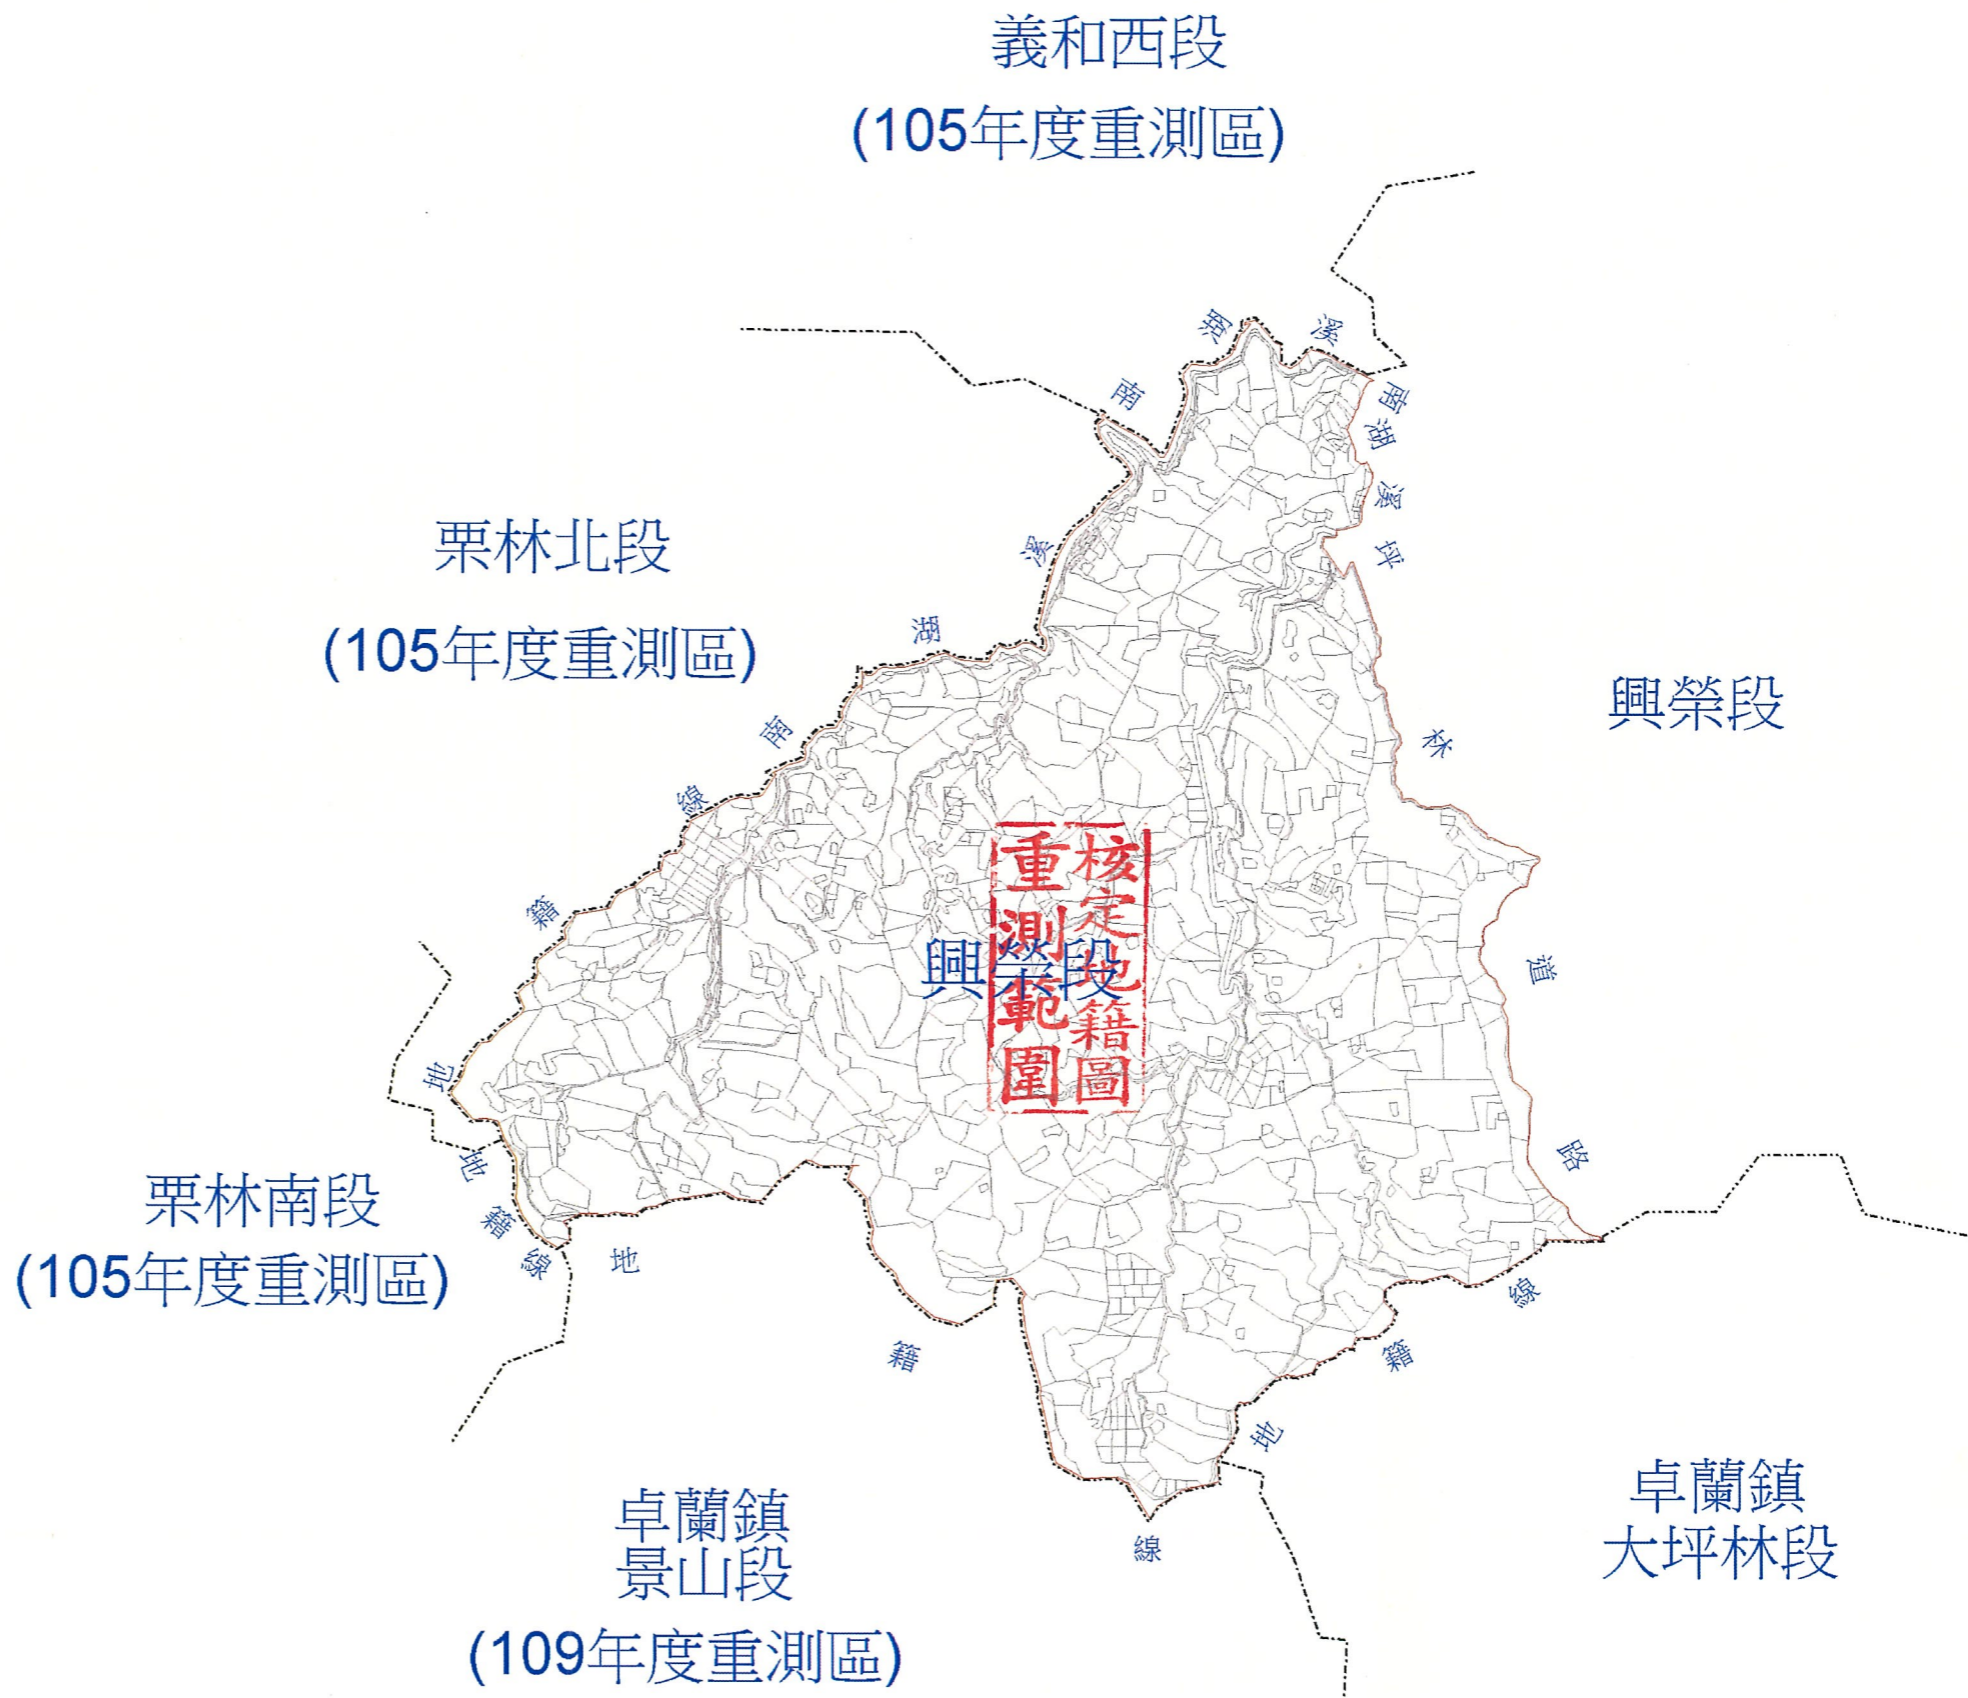

苗栗縣大湖鄉111年度 地籍圖重測區範圍圖

圖 例			
鄉(鎮,市,區)界	-----	段界	-----
重測範圍線	———		

苗栗縣大湖鄉 111年度 地籍圖重測區					1/16000
地段	小段	筆數(筆)	面積(公頃)	備註	
興榮		1173	299		
合計		1173	299		

都市計畫 樁 總 數	都市計畫外		
會勘日期	110年08月20日		
會勘單位 及 人 員	內政部國土測繪中心	周文育	
	苗栗縣政府	詹志波	
	大湖鄉公所	陳詠蔚	
	大湖地政事務所	陳暉翰	